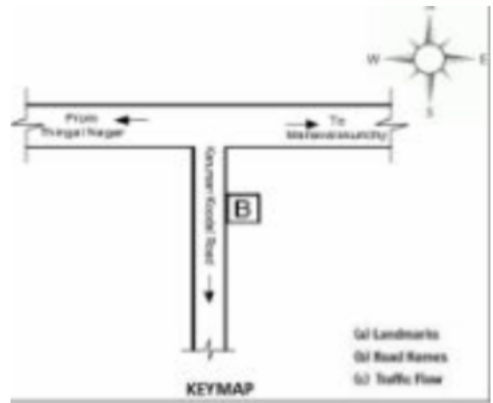

Key MAP View