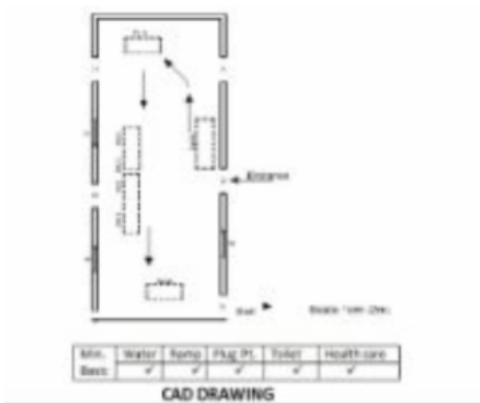

Google Map View

Polling Station Building Front View

Polling Station Front View

Cad View

Key MAP View

1	FTJ1474394	பெயர் : பிரேம்குமார் - தந்தையின் பெயர்: தேவசகாயம் - வீட்டு எண் : 1-155ஏ வயது : 67 பாலினம் : ஆண்	Photo is available	2	SOO1846534	பெயர் : ஐயப்பன் - தந்தையின் பெயர்: பாஸ்கரன் பிள்ளை - வீட்டு எண் : 5-67-3 வயது : 59 பாலினம் : ஆண்	Photo is available	3	SOO2469906	பெயர் : நாகமணி தந்தையின் பெயர்: தங்கையன் - வீட்டு எண் : 6-3 வயது : 66 பாலினம் : ஆண்	Photo is available
4	SOO2469914	பெயர் : ரெத்தினபாய் தந்தையின் பெயர்: நாகமணி - வீட்டு எண் : 6-3 வயது : 56 பாலினம் : பெண்	Photo is available	5	SOO0073122	பெயர் : பிரதீஷ் தந்தையின் பெயர்: ராஜேந்திரன் - வீட்டு எண் : 6-4 வயது : 39 பாலினம் : ஆண்	Photo is available	6	SOO0073114	பெயர் : அருண் தந்தையின் பெயர்: ராஜேந்திரன் - வீட்டு எண் : 6-4 வயது : 36 பாலினம் : ஆண்	Photo is available
7	SOO2469948	பெயர் : மிக்கேல்யூதா தந்தையின் பெயர்: வர்கீஸ் - வீட்டு எண் : 6-8 வயது : 49 பாலினம் : ஆண்	Photo is available	8	SOO1333640	பெயர் : ஜெயலெட்சுமி - கணவர் பெயர்: கணேஷ் - வீட்டு எண் : 6-8 வயது : 49 பாலினம் : பெண்	Photo is available	9	SOO3312337	பெயர் : கௌதம் க ஜெ தந்தையின் பெயர்: கணேஷ் ரா வீட்டு எண் : 6/8 வயது : 19 பாலினம் : ஆண்	Photo is available
10	FMG1929215	பெயர் : நோபிள்ளையின்ராயன் தந்தையின் பெயர்: சிங்காராயன் - வீட்டு எண் : 6-12 வயது : 40 பாலினம் : ஆண்	Photo is available	11	SOO1846526	பெயர் : மனீஷ் - தந்தையின் பெயர்: மணி - வீட்டு எண் : 6-13 வயது : 28 பாலினம் : ஆண்	Photo is available	12	SOO3094463	பெயர் : அபிநயா தந்தையின் பெயர்: ஜெயக்குமார் வீட்டு எண் : 6/13 வயது : 23 பாலினம் : பெண்	Photo is available
13	SOO2473379	பெயர் : பேபிசரோஜா கணவர் பெயர்: திரவியம் - வீட்டு எண் : 6-15 வயது : 68 பாலினம் : பெண்	Photo is available	14	FMG1928720	பெயர் : சந்தோஷ்குமார் தந்தையின் பெயர்: திரவியம் - வீட்டு எண் : 6-15 வயது : 41 பாலினம் : ஆண்	Photo is available	15	FMG4053039	பெயர் : சசிகுமார் தந்தையின் பெயர்: பேபிசரோஜா - வீட்டு எண் : 6-15 வயது : 37 பாலினம் : ஆண்	Photo is available
16	SOO2473387	பெயர் : சுவாமிதாஸ் தந்தையின் பெயர்: வேலாயுதன் - வீட்டு எண் : 6-17 வயது : 63 பாலினம் : ஆண்	Photo is available	17	SOO2473395	பெயர் : ரெத்தினம் கணவர் பெயர்: சுவாமிதாஸ் - வீட்டு எண் : 6-17 வயது : 59 பாலினம் : பெண்	Photo is available	18	SOO2473403	பெயர் : செல்வன் தாயின் பெயர்: ரெத்தினம் - வீட்டு எண் : 6-17 வயது : 53 பாலினம் : ஆண்	Photo is available
19	SOO1769876	பெயர் : நாகம்மாள் - கணவர் பெயர்: நடேசன் - வீட்டு எண் : 6-18 வயது : 62 பாலினம் : பெண்	Photo is available	20	SOO2473437	பெயர் : ரோசம்மாள் கணவர் பெயர்: எசுஅடிமை - வீட்டு எண் : 6-19 வயது : 73 பாலினம் : பெண்	Photo is available	21	SOO2473445	பெயர் : ராஜம் இதரர் பெயர்: ராஜன் - வீட்டு எண் : 6-19 வயது : 65 பாலினம் : பெண்	Photo is available
22	FMG3164563	பெயர் : ஜெயராம் தந்தையின் பெயர்: ராஜன் - வீட்டு எண் : 6-19 வயது : 44 பாலினம் : ஆண்	Photo is available	23	SOO0073130	பெயர் : மைக்கிள் வினோ ஜெய்கின்ஸ் தந்தையின் பெயர்: ஏசு அடிமை - வீட்டு எண் : 6-19 வயது : 38 பாலினம் : ஆண்	Photo is available	24	FMG4053054	பெயர் : விஜயன் தந்தையின் பெயர்: சின்னையன் - வீட்டு எண் : 6-20 வயது : 55 பாலினம் : ஆண்	Photo is available
25	FMG4053062	பெயர் : ஜெகதீஷ் தந்தையின் பெயர்: சின்னையன் - வீட்டு எண் : 6-20 வயது : 41 பாலினம் : ஆண்	Photo is available	26	SOO3361664	பெயர் : குப மணிஷா தந்தையின் பெயர்: குமார் வீட்டு எண் : 6/20 ஏ வயது : 21 பாலினம் : பெண்	Photo is available	27	SOO2473460	பெயர் : மாணிக்கம் தந்தையின் பெயர்: சுப்ரமணியம் - வீட்டு எண் : 6-21 வயது : 75 பாலினம் : ஆண்	Photo is available
28	FMG1928480	பெயர் : பிரபு தந்தையின் பெயர்: மாணிக்கம் - வீட்டு எண் : 6-21 வயது : 41 பாலினம் : ஆண்	Photo is available	29	FMG1928969	பெயர் : சிவகுருநாதன் தந்தையின் பெயர்: மாணிக்கம் - வீட்டு எண் : 6-21 வயது : 40 பாலினம் : ஆண்	Photo is available	30	SOO2473478	பெயர் : கோபிநாதன் சுப்பிரமணியன் தந்தையின் பெயர்: சுப்ரமணியன் - வீட்டு எண் : 6-21/1 வயது : 71 பாலினம் : ஆண்	Photo is available