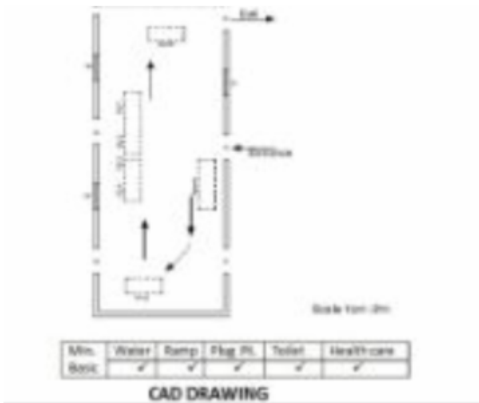

Google Map View

Polling Station Building Front View

Polling Station Front View

Cad View

Key MAP View

1 பெயர் : செல்வராஜ் தந்தையின் பெயர்: சுப்பையன் வீட்டு எண் : 1-7 வயது : 76 பாலினம் : ஆண்	SOO1333566 Photo is available	2 பெயர் : ஐஸ்வர்யா ர சா தந்தையின் பெயர்: ரவி - வீட்டு எண் : 3-90 வயது : 30 பாலினம் : பெண்	SOO1595503 Photo is available	3 பெயர் : பால் சுதாகர் தந்தையின் பெயர்: இஸ்ரவேல் வீட்டு எண் : 3-310 வயது : 66 பாலினம் : ஆண்	SOO2082519 Photo is available
4 பெயர் : குமரேசன் தந்தையின் பெயர்: செல்லபெருமாள் - வீட்டு எண் : 6-66 வயது : 66 பாலினம் : ஆண்	FMG1070895 Photo is available	5 பெயர் : மணி தந்தையின் பெயர்: செல்லபெருமாள் - வீட்டு எண் : 6-66 வயது : 66 பாலினம் : ஆண்	FMG1070952 Photo is available	6 பெயர் : சந்திரசேகர் தந்தையின் பெயர்: இளையபெருமாள் - வீட்டு எண் : 6-66 வயது : 51 பாலினம் : ஆண்	SOO2476174 Photo is available
7 பெயர் : நசீமாபீவி கணவர் பெயர்: அப்துல்காதர் - வீட்டு எண் : 7-1 வயது : 61 பாலினம் : பெண்	SOO2476182 Photo is available	8 பெயர் : பூர்ஜா - தந்தையின் பெயர்: குமாரசிங்கை - வீட்டு எண் : 7-14 வயது : 32 பாலினம் : பெண்	SOO1477934 Photo is available	9 பெயர் : அருண் குமார் - தந்தையின் பெயர்: ராஜன் - வீட்டு எண் : 7-72 வயது : 32 பாலினம் : ஆண்	SOO1398882 Photo is available
10 பெயர் : சிபிவியாஸ் - தந்தையின் பெயர்: நாகராஜன் - வீட்டு எண் : 7-104-1 வயது : 35 பாலினம் : ஆண்	SOO1478213 Photo is available	11 பெயர் : குளோதி கணவர் பெயர்: பார்வின் - வீட்டு எண் : 7-149 வயது : 56 பாலினம் : பெண்	FMG3325479 Photo is available	12 பெயர் : ஆனந்தேஸ்வரி கணவர் பெயர்: ராஜசிவசய்ரமணியன் - வீட்டு எண் : 7-196 வயது : 44 பாலினம் : பெண்	FMG1929645 Photo is available
13 பெயர் : ஜெரின் தந்தையின் பெயர்: பாஸ்கரன் - வீட்டு எண் : 8/65ஏ1 வயது : 41 பாலினம் : ஆண்	FMG3487733 Photo is available	14 பெயர் : வெங்கடேஸ்வரி தந்தையின் பெயர்: ஐயப்பன் வீட்டு எண் : 8-73-1 வயது : 24 பாலினம் : ஆண்	SOO3008067 Photo is available	15 பெயர் : பிரதீப்குமார் - தந்தையின் பெயர்: ராஜேஷ் - வீட்டு எண் : 8-90E-2 வயது : 28 பாலினம் : ஆண்	SOO1896646 Photo is available
16 பெயர் : அனீஷ்ஜோசப் தந்தையின் பெயர்: செல்வதாஸ் - வீட்டு எண் : 8-154 வயது : 39 பாலினம் : ஆண்	FMG1929124 Photo is available	17 பெயர் : சேகர் தந்தையின் பெயர்: பூதலிங்கம் - வீட்டு எண் : 9-1 வயது : 56 பாலினம் : ஆண்	SOO2476208 Photo is available	18 பெயர் : சுதா கணவர் பெயர்: சேகர் - வீட்டு எண் : 9-1 வயது : 54 பாலினம் : பெண்	SOO2476216 Photo is available
19 பெயர் : கண்ணன் தந்தையின் பெயர்: கோலப்பன் - வீட்டு எண் : 9-1 வயது : 47 பாலினம் : ஆண்	FMG1185792 Photo is available	20 பெயர் : நிர்மலா கணவர் பெயர்: சிவகொழுந்து - வீட்டு எண் : 9-1B வயது : 48 பாலினம் : பெண்	SOO0073684 Photo is available	21 பெயர் : சஞ்சீவ் தந்தையின் பெயர்: பழனி வீட்டு எண் : 9-1பி/2 வயது : 22 பாலினம் : ஆண்	SOO3310125 Photo is available
22 பெயர் : மதுமிதா ரவிசுமார் தாயின் பெயர்: சுதா வீட்டு எண் : 9-2பி/2 வயது : 23 பாலினம் : பெண்	SOO3151909 Photo is available	23 பெயர் : மஹிமா சுதா தாயின் பெயர்: சுதா வீட்டு எண் : 9-2பி/2 வயது : 22 பாலினம் : பெண்	SOO3156817 Photo is available	24 பெயர் : ரவிசுமார் தந்தையின் பெயர்: மாயாண்டி - வீட்டு எண் : 9-2B12 வயது : 51 பாலினம் : ஆண்	FMG4053583 Photo is available
25 பெயர் : எழில்மேரிஷீபா கணவர் பெயர்: பாபு - வீட்டு எண் : 9-2B12 வயது : 49 பாலினம் : பெண்	FMG4053567 Photo is available	26 பெயர் : பாபு தந்தையின் பெயர்: மாயாண்டி - வீட்டு எண் : 9-2B12 வயது : 49 பாலினம் : ஆண்	FMG4053575 Photo is available	27 பெயர் : சரவணன் தந்தையின் பெயர்: மாயாண்டி - வீட்டு எண் : 9-2B12 வயது : 47 பாலினம் : ஆண்	FMG4053591 Photo is available
28 பெயர் : சுதா தந்தையின் பெயர்: ரவிசுமார் - வீட்டு எண் : 9-2B12 வயது : 44 பாலினம் : பெண்	FMG4053609 Photo is available	29 பெயர் : தங்கராஜ் தந்தையின் பெயர்: தானியேல்நாடார் - வீட்டு எண் : 9-3 வயது : 79 பாலினம் : ஆண்	SOO2476224 Photo is available	30 பெயர் : அன்னம்மாள் கணவர் பெயர்: தங்கராஜ் - வீட்டு எண் : 9-3 வயது : 66 பாலினம் : பெண்	SOO2476232 Photo is available