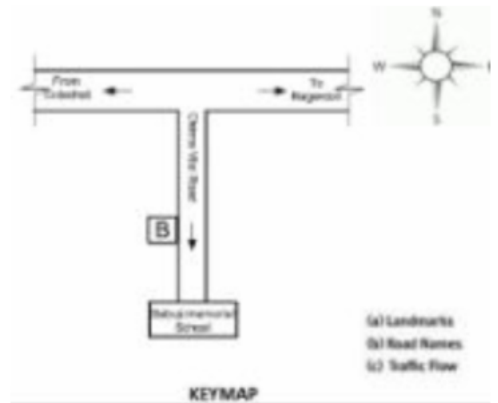

Key MAP View