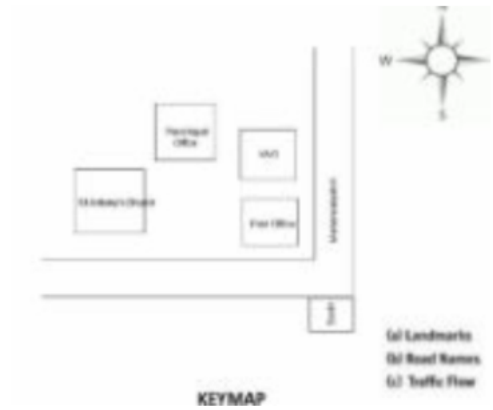

Google Map View

Polling Station Building Front View

Polling Station Front View

Cad View

Key MAP View

1	SOO1958271	பெயர் : ரெஞ்சிதா - கணவர் பெயர்: மணிகண்டன் - வீட்டு எண் : 1-74 வயது : 39 பாலினம் : பெண்	Photo is available	2	SOO3078615	பெயர் : முஹமத் அர்ஸத் ரோஷன் ஏஸ் தாயின் பெயர்: சபீலா பாணு வீட்டு எண் : 3/73,எலி, வயது : 22 பாலினம் : ஆண்	Photo is available	3	SOO2992063	பெயர் : பூவிகா தந்தையின் பெயர்: தங்கசாமி வீட்டு எண் : 3 87 வயது : 24 பாலினம் : பெண்	Photo is available
# 4	SOO2990521	பெயர் : ரிஷ்வான பாறுக் தந்தையின் பெயர்: பாறுக் வீட்டு எண் : 3-100-1 வயது : 24 பாலினம் : பெண்	Photo is available	# 5	SOO2990505	பெயர் : பர்ஷானா பாறுக் தந்தையின் பெயர்: பாறுக் வீட்டு எண் : 3-100-1 வயது : 24 பாலினம் : பெண்	Photo is available	6	FMG3160470	பெயர் : சாந்தகுமாரி கணவர் பெயர்: ஜஸ்டஸ்ரூபன் - வீட்டு எண் : 3-153 வயது : 42 பாலினம் : பெண்	Photo is available
7	SOO1899632	பெயர் : கணேஷ் பிரசாத் - தந்தையின் பெயர்: விஸ்வேஸ்வர பிரநாத் - வீட்டு எண் : 4-5-A-3 வயது : 28 பாலினம் : ஆண்	Photo is available	8	SOO2553709	பெயர் : மேரிசார்லெட்ராணி கணவர் பெயர்: சூசைராஜ் - வீட்டு எண் : 4-7 வயது : 59 பாலினம் : பெண்	Photo is available	9	SOO1772045	பெயர் : ஆன்றோ - தந்தையின் பெயர்: சூசை ராஜ் - வீட்டு எண் : 4-7 வயது : 32 பாலினம் : ஆண்	Photo is available
10	SOO3326295	பெயர் : மரிய அற்புதம் தந்தையின் பெயர்: மெய்யல் வீட்டு எண் : 4/7ஏ வயது : 61 பாலினம் : ஆண்	Photo is available	11	SOO1222439	பெயர் : ஜெபஸ்டின் பிரமிளா - கணவர் பெயர்: மரிய அற்புதம் - வீட்டு எண் : 4-7A வயது : 52 பாலினம் : பெண்	Photo is available	12	SOO1145424	பெயர் : ஸீபாராய் - தந்தையின் பெயர்: மரிய ஜான் - வீட்டு எண் : 4-7A வயது : 37 பாலினம் : ஆண்	Photo is available
13	SOO3078441	பெயர் : ஆன் சுஷ்மி அக்ஸ்லின் தந்தையின் பெயர்: மரிய அற்புதம் வீட்டு எண் : 4/7ஏ வயது : 30 பாலினம் : பெண்	Photo is available	14	SOO3377249	பெயர் : மைக்கேல் ராஜ் செ தந்தையின் பெயர்: செல்வகுமார் வீட்டு எண் : 4/7/சி வயது : 21 பாலினம் : ஆண்	Photo is available	15	FMG3486883	பெயர் : அப்துல்ஹமீது தந்தையின் பெயர்: செய்யதுமுஹமது - வீட்டு எண் : 4-8 வயது : 72 பாலினம் : ஆண்	Photo is available
16	SOO1078054	பெயர் : சபீலாபீவி - தாயின் பெயர்: அப்துல்ஹமீது - வீட்டு எண் : 4-8 வயது : 60 பாலினம் : பெண்	Photo is available	17	SOO1145325	பெயர் : யாசர்அரபாத் - தந்தையின் பெயர்: அப்துல் ஹமீது - வீட்டு எண் : 4-8 வயது : 35 பாலினம் : ஆண்	Photo is available	18	SOO1399377	பெயர் : முகம்மது நவ்ஷாந் - தந்தையின் பெயர்: அப்துல் ஹமீது - வீட்டு எண் : 4-8-1 வயது : 33 பாலினம் : ஆண்	Photo is available
19	SOO1597392	பெயர் : ஐயப்பன் - தந்தையின் பெயர்: சுப்பையன் - வீட்டு எண் : 4-8-D2 வயது : 58 பாலினம் : ஆண்	Photo is available	20	FMG4052361	பெயர் : முத்துலெட்சுமி கணவர் பெயர்: சுப்பையன் - வீட்டு எண் : 4-10 வயது : 68 பாலினம் : பெண்	Photo is available	21	FMG4052379	பெயர் : கல்யாணசுந்தர் தந்தையின் பெயர்: சுப்பையன் - வீட்டு எண் : 4-10 வயது : 48 பாலினம் : ஆண்	Photo is available
22	SOO1848126	பெயர் : பத்மநாபன் - தந்தையின் பெயர்: சுப்பையன்ஆசாரி - வீட்டு எண் : 4-10 வயது : 44 பாலினம் : ஆண்	Photo is available	23	FMG4052387	பெயர் : சண்முகராஜா தந்தையின் பெயர்: சுப்பையன் - வீட்டு எண் : 4-10 வயது : 42 பாலினம் : ஆண்	Photo is available	24	SOO1848514	பெயர் : தாஹிறா - கணவர் பெயர்: நிஷார் - வீட்டு எண் : 4-10A வயது : 40 பாலினம் : பெண்	Photo is available
25	SOO2107662	பெயர் : சுபினா பேகம் ஹ கணவர் பெயர்: நௌசாத் வீட்டு எண் : 4-10ஏ2 வயது : 32 பாலினம் : பெண்	Photo is available	26	SOO2900587	பெயர் : சுபைதா பேகம் கணவர் பெயர்: ரகுமான் தாஸ் வீட்டு எண் : 4-10ஏ-2 வயது : 72 பாலினம் : பெண்	Photo is available	27	SOO2900223	பெயர் : மீரா சாகிப் தந்தையின் பெயர்: ரகுமான் தாஸ் வீட்டு எண் : 4-10ஏ-2 வயது : 48 பாலினம் : பெண்	Photo is available
28	SOO2900272	பெயர் : நபிஷுத்பீவி மீராசாஹிப் கணவர் பெயர்: மீரா சாகிப் வீட்டு எண் : 4-10ஏ-2 வயது : 42 பாலினம் : பெண்	Photo is available	29	SOO0177279	பெயர் : நௌசாத் தந்தையின் பெயர்: ரகுமான்தாஸ் வீட்டு எண் : 4-10ஏ-2 வயது : 38 பாலினம் : ஆண்	Photo is available	30	SOO3244423	பெயர் : ஹனா தந்தையின் பெயர்: மீராசாகிப் வீட்டு எண் : 4/10ஏ/2 வயது : 20 பாலினம் : பெண்	Photo is available