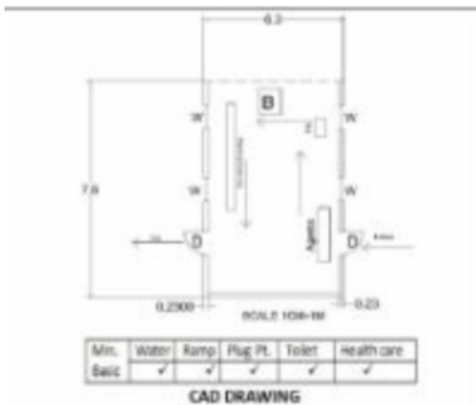

Cad View

Key MAP View