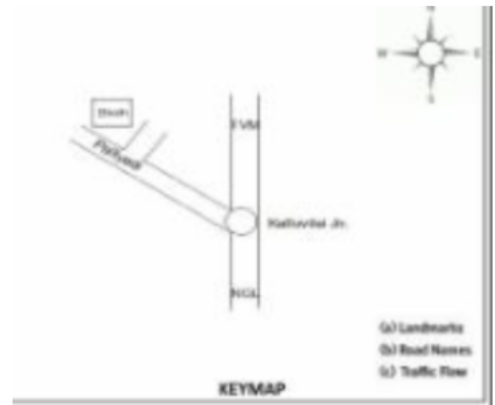

Cad View

Key MAP View