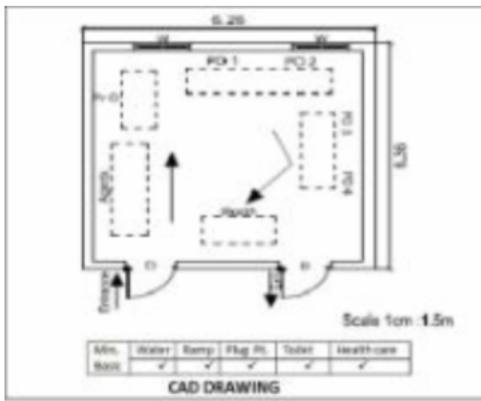

Google Map View

Polling Station Building Front View

Polling Station Front View

Cad View

Key MAP View

1 பெயர் : ஜெரிஷா தந்தையின் பெயர்: ஜெகன் வீட்டு எண் : 1/43 டி வயது : 21 பாலினம் : பெண்	SOO3253515 Photo is available	2 பெயர் : சாம்தாஸ் லாசர் தந்தையின் பெயர்: லாசர் வீட்டு எண் : 3/8 டி எஸ் வயது : 20 பாலினம் : ஆண்	SOO3291192 Photo is available	3 பெயர் : சகாயராஜன் ஜெ தந்தையின் பெயர்: ஜெயலீஸ் - வீட்டு எண் : 3-14 வயது : 46 பாலினம் : ஆண்	FMG3415809 Photo is available
4 பெயர் : முகம்மது ஜாஸிர் தந்தையின் பெயர்: நஜ்முதீன் வீட்டு எண் : 3-15 வயது : 22 பாலினம் : ஆண்	SOO3110251 Photo is available	5 பெயர் : சூபீலா இதரர் பெயர்: தார்தீஸ் - வீட்டு எண் : 3/23 வயது : 49 பாலினம் : பெண்	SOO2565521 Photo is available	6 பெயர் : பீட்டர் - தந்தையின் பெயர்: இப்ராஹிம் - வீட்டு எண் : 3-78B வயது : 43 பாலினம் : ஆண்	SOO1342054 Photo is available
7 பெயர் : ஜெனிபா ரோஸ் - கணவர் பெயர்: பீட்டர் - வீட்டு எண் : 3-78B வயது : 38 பாலினம் : பெண்	SOO1342062 Photo is available	8 பெயர் : கில்லா மேரி கணவர் பெயர்: விஜயகுமார் ஜெரோம் வீட்டு எண் : 3-78D வயது : 49 பாலினம் : பெண்	SOO2511103 Photo is available	9 பெயர் : அஸ்வதி மேரி தந்தையின் பெயர்: விஜயகுமாரி வீட்டு எண் : 3-78D வயது : 23 பாலினம் : பெண்	SOO2975605 Photo is available
10 பெயர் : எஸ்பின் மேரி கணவர் பெயர்: ஜாண்செல்வன் - வீட்டு எண் : 3-78E வயது : 52 பாலினம் : பெண்	FMG3377124 Photo is available	11 பெயர் : ஜாண்செல்வம் தந்தையின் பெயர்: லூக்காஸ் - வீட்டு எண் : 3-78E வயது : 50 பாலினம் : ஆண்	SOO2511111 Photo is available	12 பெயர் : ஆனிலெஸ்மிதா தந்தையின் பெயர்: ஜாண் செல்வம் வீட்டு எண் : 3-78E வயது : 22 பாலினம் : பெண்	SOO3110350 Photo is available
13 பெயர் : ஜெயராம் தந்தையின் பெயர்: தர்மலிங்கம் வீட்டு எண் : 3-89A வயது : 50 பாலினம் : ஆண்	SOO3110228 Photo is available	14 பெயர் : டனிஸ்டன் தந்தையின் பெயர்: லாரன்ஸ் - வீட்டு எண் : 3-255 வயது : 53 பாலினம் : ஆண்	SOO2565380 Photo is available	# 15 பெயர் : ஜே ஸ்டெல்ல ஜான்ஸி பாஸ் கணவர் பெயர்: டனிஸ்டன் - வீட்டு எண் : 3/255 வயது : 50 பாலினம் : பெண்	FMG1985365 Photo is available
16 பெயர் : டேன் வாஸ்டன் தந்தையின் பெயர்: டனிஸ்டன் வீட்டு எண் : 3/255 வயது : 21 பாலினம் : ஆண்	SOO3232766 Photo is available	17 பெயர் : சிஜ்லின் ரெபிஷா தந்தையின் பெயர்: அப்பா வீட்டு எண் : 3/256 அன்பியம் 9 வயது : 21 பாலினம் : பெண்	SOO3249059 Photo is available	18 பெயர் : சகாய அஸ்வினி - தந்தையின் பெயர்: பென்சிகர் - வீட்டு எண் : 3-258 வயது : 32 பாலினம் : பெண்	SOO1671130 Photo is available
19 பெயர் : றைமன்ட் எஃப் தந்தையின் பெயர்: பிரான்சிஸ் - வீட்டு எண் : 3-301 வயது : 60 பாலினம் : ஆண்	SOO1772664 Photo is available	20 பெயர் : சித்ரா மெ கணவர் பெயர்: றைமன்ட் - வீட்டு எண் : 3/301 வயது : 49 பாலினம் : பெண்	SOO0076935 Photo is available	21 பெயர் : த.கியூபர்ட் சஜீ தந்தையின் பெயர்: ததேயூஸ் வீட்டு எண் : 3/302 வயது : 27 பாலினம் : ஆண்	SOO2190775 Photo is available
22 பெயர் : மார்ஷியா தெரஸ் தந்தையின் பெயர்: சகாய ராஜ் வீட்டு எண் : 3-302 வயது : 26 பாலினம் : பெண்	SOO2861227 Photo is available	23 பெயர் : நோயல் பெனிடோ தந்தையின் பெயர்: சகாய ராஜ் வீட்டு எண் : 3-302 வயது : 25 பாலினம் : ஆண்	SOO2861201 Photo is available	24 பெயர் : சகாயாசுமித்திரா கணவர் பெயர்: ஜான்கென்னடி - வீட்டு எண் : 3/303 வயது : 44 பாலினம் : பெண்	FMG3415577 Photo is available
25 பெயர் : ஜெயசீலன் - தந்தையின் பெயர்: லூக்காஸ் - வீட்டு எண் : 3-305 வயது : 58 பாலினம் : ஆண்	SOO1849108 Photo is available	26 பெயர் : மேரிநதிரா கணவர் பெயர்: ஜேசைய்யா - வீட்டு எண் : 3/308 வயது : 50 பாலினம் : பெண்	SOO2571487 Photo is available	27 பெயர் : மி லோஞ்சிஸ் தந்தையின் பெயர்: மிக்கேல் - வீட்டு எண் : 3/309 வயது : 57 பாலினம் : ஆண்	FMG1985902 Photo is available
28 பெயர் : சூபிடலி கணவர் பெயர்: லோஞ்சிஸ் வீட்டு எண் : 3-309 வயது : 48 பாலினம் : பெண்	SOO2511129 Photo is available	29 பெயர் : ஷான் பிரியன் தந்தையின் பெயர்: லோஞ்சிஸ் வீட்டு எண் : 3-309 வயது : 26 பாலினம் : ஆண்	SOO2081842 Photo is available	30 பெயர் : ஷான் பிரின்ஸ் தந்தையின் பெயர்: லோஞ்சிஸ் வீட்டு எண் : 3-309 வயது : 24 பாலினம் : ஆண்	SOO2990265 Photo is available