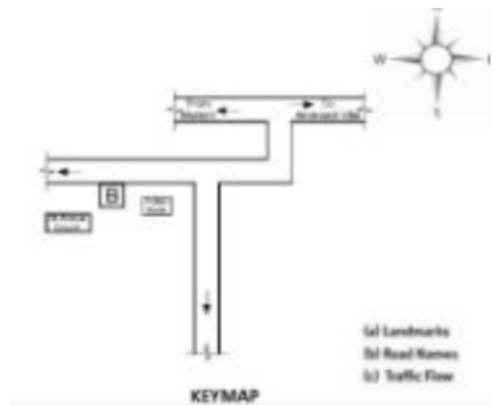

Key MAP View