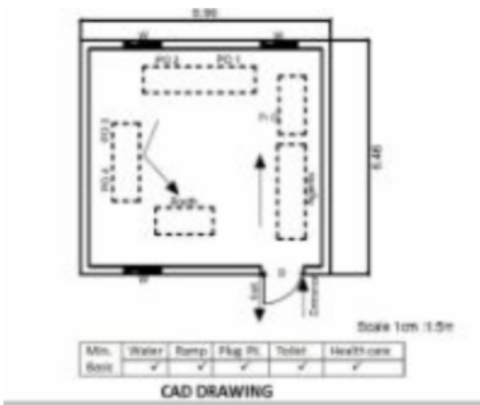

Google Map View

Polling Station Building Front View

Polling Station Front View

Cad View

Key MAP View

1 பெயர் : மேரி அஜிலா நீனு - தந்தையின் பெயர்: சிலுவைவப்பிள்ளை - வீட்டு எண் : 2-96 வயது : 37 பாலினம் : பெண்	SOO1354950 Photo is available	2 பெயர் : ஜெனட் - கணவர் பெயர்: கிறிஸ்டாலின் - வீட்டு எண் : 5-125 வயது : 55 பாலினம் : பெண்	SOO1774447 Photo is available	3 பெயர் : விவிங்கல்லுடன் தந்தையின் பெயர்: யோர்தான் வீட்டு எண் : 5-126 வயது : 28 பாலினம் : ஆண்	SOO2113330 Photo is available
# 4 பெயர் : அனீஷ் ராஜ் தந்தையின் பெயர்: யோர்தான் வீட்டு எண் : 15/126 வயது : 24 பாலினம் : ஆண்	SOO2881217 Photo is available	5 பெயர் : வறகீஸ் தந்தையின் பெயர்: சேசையா - வீட்டு எண் : 5-128 வயது : 59 பாலினம் : ஆண்	SOO2525400 Photo is available	6 பெயர் : டொறின் கணவர் பெயர்: வறகீஸ் வீட்டு எண் : 5-128 வயது : 55 பாலினம் : பெண்	SOO2881407 Photo is available
7 பெயர் : அந்தோனி சஜின் தந்தையின் பெயர்: ஜான் போஸ்கோ வீட்டு எண் : 5-131 வயது : 22 பாலினம் : ஆண்	SOO3111457 Photo is available	8 பெயர் : ரின்சி - கணவர் பெயர்: காட்வின் - வீட்டு எண் : 5-132 வயது : 32 பாலினம் : பெண்	SOO1774462 Photo is available	9 பெயர் : ரஹீம் கு ச தாயின் பெயர்: சுபா கார்லின் வீட்டு எண் : 5/132, வயது : 21 பாலினம் : ஆண்	SOO3226891 Photo is available
10 பெயர் : ததேயூஸ் தந்தையின் பெயர்: அந்தோணியப்பான் - வீட்டு எண் : 5-134 வயது : 55 பாலினம் : ஆண்	FMG3262730 Photo is available	11 பெயர் : வினான்ஸ் மேரி கணவர் பெயர்: ததேயூஸ் - வீட்டு எண் : 5-134 வயது : 51 பாலினம் : பெண்	FMG2348902 Photo is available	# 12 பெயர் : சகாய பிளாரன்ஸ் பிரசாந்த் ததேயூஸ் தந்தையின் பெயர்: ததேயூஸ் - வீட்டு எண் : 5-134 வயது : 28 பாலினம் : ஆண்	SOO1901800 Photo is available
13 பெயர் : சகாய பிரபின்ஸ் வால்டர் தந்தையின் பெயர்: ததேயூஸ் வீட்டு எண் : 5-134 வயது : 24 பாலினம் : ஆண்	SOO2881233 Photo is available	14 பெயர் : புஷ்பம் - கணவர் பெயர்: சேசையா - வீட்டு எண் : 5-135 வயது : 63 பாலினம் : பெண்	SOO1852623 Photo is available	15 பெயர் : ஆல்ரின் - தந்தையின் பெயர்: சேசையா - வீட்டு எண் : 5-135 வயது : 53 பாலினம் : ஆண்	SOO1852581 Photo is available
16 பெயர் : சுபாக்கார்லீன் - கணவர் பெயர்: குமார் - வீட்டு எண் : 5-135 வயது : 50 பாலினம் : பெண்	SOO1852607 Photo is available	17 பெயர் : வெலிங்டன் - தந்தையின் பெயர்: சேசையா - வீட்டு எண் : 5-135 வயது : 44 பாலினம் : ஆண்	SOO1852573 Photo is available	18 பெயர் : காட்வின் - தந்தையின் பெயர்: சேசையா - வீட்டு எண் : 5-135 வயது : 43 பாலினம் : ஆண்	SOO1852615 Photo is available
19 பெயர் : ரீத்தம்மாள் பிரான்சிஸ் கணவர் பெயர்: பிராஞ்சிஸ் - வீட்டு எண் : 5-137 வயது : 77 பாலினம் : பெண்	FMG2346773 Photo is available	20 பெயர் : மேரி ஜூலியட் கணவர் பெயர்: மரிய ஜெயன் வீட்டு எண் : 5-138 வயது : 39 பாலினம் : பெண்	SOO2103034 Photo is available	21 பெயர் : ஷெரின் தந்தையின் பெயர்: பனியடிமை வீட்டு எண் : 5-138 வயது : 26 பாலினம் : பெண்	SOO2187151 Photo is available
22 பெயர் : சிலுவை தாசன் தந்தையின் பெயர்: பனியடிமை வீட்டு எண் : 5-138 வயது : 24 பாலினம் : ஆண்	SOO2881308 Photo is available	23 பெயர் : ரம்யா தந்தையின் பெயர்: மரிய ஜெயன் வீட்டு எண் : 5-138, வயது : 22 பாலினம் : பெண்	SOO3249547 Photo is available	24 பெயர் : ரேஷ்மா தாயின் பெயர்: மரியஜெயன் வீட்டு எண் : 5/138, வயது : 20 பாலினம் : பெண்	SOO3249737 Photo is available
25 பெயர் : சகாய மேரி கணவர் பெயர்: வின்சென்ட் வீட்டு எண் : 5-146 வயது : 58 பாலினம் : பெண்	SOO3111739 Photo is available	26 பெயர் : ஜார்ஜ் மைக்கேல் ராஜ் - தந்தையின் பெயர்: சேசையா - வீட்டு எண் : 5-149 வயது : 32 பாலினம் : ஆண்	SOO1483783 Photo is available	27 பெயர் : மேரி ஜெனீதா - கணவர் பெயர்: ராஜேஷ் பிரசாத் - வீட்டு எண் : 5-150 வயது : 40 பாலினம் : பெண்	SOO1149475 Photo is available
28 பெயர் : ஜெகன்தாஸ் தந்தையின் பெயர்: ராஜன் - வீட்டு எண் : 5-154 வயது : 39 பாலினம் : ஆண்	FMG3495736 Photo is available	29 பெயர் : மேரி ஸூபினா கணவர் பெயர்: ஜாண்கெனடி - வீட்டு எண் : 5-159 வயது : 50 பாலினம் : பெண்	FMG4064689 Photo is available	30 பெயர் : ராபின் ஹெர்பெர்ட் ஜெ தந்தையின் பெயர்: ஜாண்கெனடி வீட்டு எண் : 5/159 வயது : 26 பாலினம் : ஆண்	SOO3335379 Photo is available