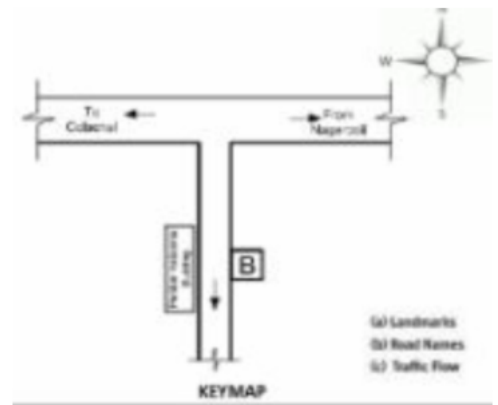

Key MAP View