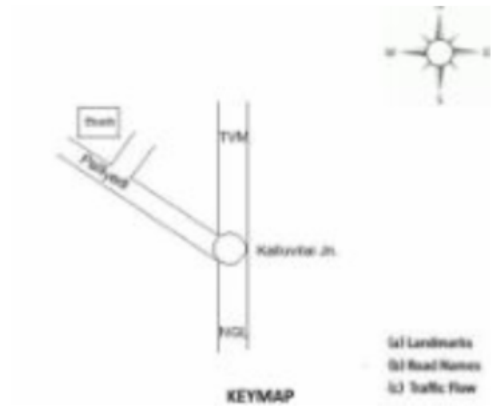

Google Map View

Polling Station Building Front View

Polling Station Front View

Cad View

Key MAP View

1 பெயர் : சாந்தி கணவர் பெயர்: சகாய தாஸ் வீட்டு எண் : 14/7 வயது : 53 பாலினம் : பெண்	SOO3265873 Photo is available	2 பெயர் : சகாய கிஷோன் ச தந்தையின் பெயர்: சகாய தாஸ் வீட்டு எண் : 14/7 வயது : 22 பாலினம் : ஆண்	SOO3265881 Photo is available	S 3 பெயர் : வில்சன் தந்தையின் பெயர்: பிரான்சிஸ் - வீட்டு எண் : 15-3C வயது : 41 பாலினம் : ஆண்	KVF1886928 Photo is available
S 4 பெயர் : பிரதாப் தந்தையின் பெயர்: செல்வராஜ் - வீட்டு எண் : 15-39 வயது : 39 பாலினம் : ஆண்	KVF1887850 Photo is available	5 பெயர் : ராபின்சன் தந்தையின் பெயர்: ஞானமணி - வீட்டு எண் : 17-1 வயது : 65 பாலினம் : ஆண்	KVF3177417 Photo is available	6 பெயர் : சோபனம் கணவர் பெயர்: றாபின்சன் - வீட்டு எண் : 17-1 வயது : 60 பாலினம் : பெண்	KVF1887736 Photo is available
7 பெயர் : அனுஷிஹா செரின தந்தையின் பெயர்: ராபின்சன் வீட்டு எண் : 17-1 வயது : 25 பாலினம் : பெண்	SOO2165801 Photo is available	8 பெயர் : டென்சிங் தந்தையின் பெயர்: பங்கிராஜ் - வீட்டு எண் : 17-1C வயது : 44 பாலினம் : ஆண்	KVF1883206 Photo is available	9 பெயர் : சுஜாராணி கணவர் பெயர்: டென்சிங் - வீட்டு எண் : 17-1C வயது : 41 பாலினம் : பெண்	KVF1888064 Photo is available
10 பெயர் : ஜான்வரதராஜன் தந்தையின் பெயர்: பங்கிராஜ் - வீட்டு எண் : 17-2 வயது : 51 பாலினம் : ஆண்	KVF1886761 Photo is available	11 பெயர் : ஷீலா கணவர் பெயர்: ஜான்வரதராஜன் - வீட்டு எண் : 17-2 வயது : 46 பாலினம் : பெண்	SOO0008235 Photo is available	12 பெயர் : ஜெரோன் தந்தையின் பெயர்: பங்கிராஜ் - வீட்டு எண் : 17-2 வயது : 41 பாலினம் : ஆண்	KVF1888502 Photo is available
13 பெயர் : சோனி - கணவர் பெயர்: ஜெரோன் - வீட்டு எண் : 17-2 வயது : 34 பாலினம் : பெண்	SOO1689801 Photo is available	14 பெயர் : ததேயகுமார் தந்தையின் பெயர்: பங்கிராஜ் - வீட்டு எண் : 17-2A வயது : 47 பாலினம் : ஆண்	SOO0008284 Photo is available	15 பெயர் : பிறைட்டேவிட் தந்தையின் பெயர்: பங்கிராஜ் - வீட்டு எண் : 17-2B வயது : 41 பாலினம் : ஆண்	SOO0008276 Photo is available
16 பெயர் : பெரின் ராஜ் ஜி ஷீ தந்தையின் பெயர்: ஜான் வரதராஜன் வீட்டு எண் : 17-2/பி1 வயது : 21 பாலினம் : ஆண்	SOO3266343 Photo is available	17 பெயர் : சகாயதாஸ் தந்தையின் பெயர்: பங்கிராஜ் - வீட்டு எண் : 17-2C வயது : 53 பாலினம் : ஆண்	SOO2263473 Photo is available	18 பெயர் : தங்கராஜ் தந்தையின் பெயர்: பவுல் - வீட்டு எண் : 17-3 வயது : 78 பாலினம் : ஆண்	SOO2263481 Photo is available
19 பெயர் : எபனேசர் - தந்தையின் பெயர்: தங்கராஜ் - வீட்டு எண் : 17-3 வயது : 49 பாலினம் : ஆண்	SOO1423201 Photo is available	20 பெயர் : ஜேப் கணவர் பெயர்: ஏபநேசர் வீட்டு எண் : 17-3 வயது : 41 பாலினம் : பெண்	SOO3160801 Photo is available	21 பெயர் : அஜித் தந்தையின் பெயர்: ராஜகுமார் வீட்டு எண் : 17-4ஏ வயது : 26 பாலினம் : ஆண்	SOO2166098 Photo is available
22 பெயர் : ரோஸ்லெட் கணவர் பெயர்: நாகமணி - வீட்டு எண் : 17-6 வயது : 65 பாலினம் : பெண்	SOO2263515 Photo is available	23 பெயர் : பிரேமலதா கணவர் பெயர்: நாகமணி - வீட்டு எண் : 17-6 வயது : 48 பாலினம் : பெண்	SOO2263531 Photo is available	24 பெயர் : விஜின் - தந்தையின் பெயர்: தாஸ் - வீட்டு எண் : 17-6 வயது : 45 பாலினம் : ஆண்	SOO1101161 Photo is available
25 பெயர் : ஜெஸ்டின் ஜெபராஜ் தந்தையின் பெயர்: நாகமணி - வீட்டு எண் : 17-6 வயது : 43 பாலினம் : ஆண்	KVF1887132 Photo is available	26 பெயர் : ரேனின் சந்திர ஷாலினி ஸ் கணவர் பெயர்: ஸுஜித் டி வீட்டு எண் : 17-6/7 வயது : 40 பாலினம் : பெண்	SOO3161296 Photo is available	# 27 பெயர் : அஜீஷ் ஜே கணவர் பெயர்: அஜீத் ர் வீட்டு எண் : 17 /6B வயது : 25 பாலினம் : பெண்	SOO3145422 Photo is available
28 பெயர் : மரியதங்கம் கணவர் பெயர்: பாலஸ் - வீட்டு எண் : 17-7 வயது : 62 பாலினம் : பெண்	SOO2263549 Photo is available	29 பெயர் : ஜெபஸ்டின் தந்தையின் பெயர்: பாலஸ் - வீட்டு எண் : 17-7 வயது : 38 பாலினம் : ஆண்	KVF2371318 Photo is available	30 பெயர் : குமரசேன் தந்தையின் பெயர்: கோலப்பன்ஆசாரி வீட்டு எண் : 17-8 வயது : 53 பாலினம் : ஆண்	SOO2263556 Photo is available