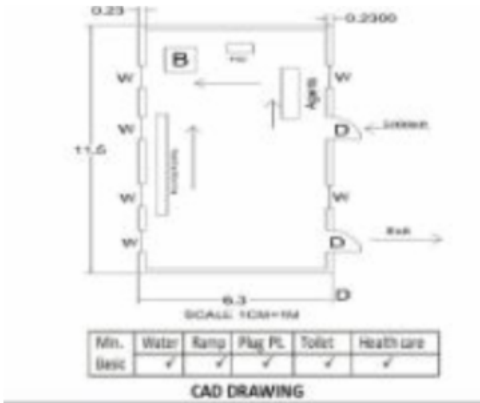

Google Map View

Polling Station Building Front View

Polling Station Front View

Cad View

Key MAP View

1 பெயர் : சாந்தி கணவர் பெயர்: சகாய தாஸ் வீட்டு எண் : 14/7 வயது : 53 பாலினம் : பெண்	SOO3265873 Photo is available	2 பெயர் : சகாய கிஷோன் ச தந்தையின் பெயர்: சகாய தாஸ் வீட்டு எண் : 14/7 வயது : 22 பாலினம் : ஆண்	SOO3265881 Photo is available	S 3 பெயர் : வில்சன் தந்தையின் பெயர்: பிரான்சிஸ் - வீட்டு எண் : 15-3C வயது : 41 பாலினம் : ஆண்	KVF1886928 Photo is available
S 4 பெயர் : பிரதாப் தந்தையின் பெயர்: செல்வராஜ் - வீட்டு எண் : 15-39 வயது : 39 பாலினம் : ஆண்	KVF1887850 Photo is available	5 பெயர் : ராபின்சன் தந்தையின் பெயர்: ஞானமணி - வீட்டு எண் : 17-1 வயது : 65 பாலினம் : ஆண்	KVF3177417 Photo is available	6 பெயர் : சோபனம் கணவர் பெயர்: றாபின்சன் - வீட்டு எண் : 17-1 வயது : 60 பாலினம் : பெண்	KVF1887736 Photo is available
7 பெயர் : அனுஷிஹா செரின தந்தையின் பெயர்: ராபின்சன் வீட்டு எண் : 17-1 வயது : 25 பாலினம் : பெண்	SOO2165801 Photo is available	8 பெயர் : டென்சிங் தந்தையின் பெயர்: பங்கிராஜ் - வீட்டு எண் : 17-1C வயது : 44 பாலினம் : ஆண்	KVF1883206 Photo is available	9 பெயர் : சுஜாராணி கணவர் பெயர்: டென்சிங் - வீட்டு எண் : 17-1C வயது : 41 பாலினம் : பெண்	KVF1888064 Photo is available
10 பெயர் : ஜான்வரதராஜன் தந்தையின் பெயர்: பங்கிராஜ் - வீட்டு எண் : 17-2 வயது : 51 பாலினம் : ஆண்	KVF1886761 Photo is available	11 பெயர் : ஷீலா கணவர் பெயர்: ஜான்வரதராஜன் - வீட்டு எண் : 17-2 வயது : 46 பாலினம் : பெண்	SOO0008235 Photo is available	12 பெயர் : ஜெரோன் தந்தையின் பெயர்: பங்கிராஜ் - வீட்டு எண் : 17-2 வயது : 41 பாலினம் : ஆண்	KVF1888502 Photo is available
13 பெயர் : சோனி - கணவர் பெயர்: ஜெரோன் - வீட்டு எண் : 17-2 வயது : 34 பாலினம் : பெண்	SOO1689801 Photo is available	14 பெயர் : ததேயகுமார் தந்தையின் பெயர்: பங்கிராஜ் - வீட்டு எண் : 17-2A வயது : 47 பாலினம் : ஆண்	SOO0008284 Photo is available	15 பெயர் : பிறைட்டேவிட் தந்தையின் பெயர்: பங்கிராஜ் - வீட்டு எண் : 17-2B வயது : 41 பாலினம் : ஆண்	SOO0008276 Photo is available
16 பெயர் : பெரின் ராஜ் ஜி ஷீ தந்தையின் பெயர்: ஜான் வரதராஜன் வீட்டு எண் : 17-2/பி1 வயது : 21 பாலினம் : ஆண்	SOO3266343 Photo is available	17 பெயர் : சகாயதாஸ் தந்தையின் பெயர்: பங்கிராஜ் - வீட்டு எண் : 17-2C வயது : 53 பாலினம் : ஆண்	SOO2263473 Photo is available	18 பெயர் : தங்கராஜ் தந்தையின் பெயர்: பவுல் - வீட்டு எண் : 17-3 வயது : 78 பாலினம் : ஆண்	SOO2263481 Photo is available
19 பெயர் : எபனேசர் - தந்தையின் பெயர்: தங்கராஜ் - வீட்டு எண் : 17-3 வயது : 49 பாலினம் : ஆண்	SOO1423201 Photo is available	20 பெயர் : ஜேப் கணவர் பெயர்: ஏபநேசர் வீட்டு எண் : 17-3 வயது : 41 பாலினம் : பெண்	SOO3160801 Photo is available	21 பெயர் : அஜித் தந்தையின் பெயர்: ராஜகுமார் வீட்டு எண் : 17-4ஏ வயது : 26 பாலினம் : ஆண்	SOO2166098 Photo is available
22 பெயர் : ரோஸ்லெட் கணவர் பெயர்: நாகமணி - வீட்டு எண் : 17-6 வயது : 65 பாலினம் : பெண்	SOO2263515 Photo is available	23 பெயர் : பிரேமலதா கணவர் பெயர்: நாகமணி - வீட்டு எண் : 17-6 வயது : 48 பாலினம் : பெண்	SOO2263531 Photo is available	24 பெயர் : விஜின் - தந்தையின் பெயர்: தாஸ் - வீட்டு எண் : 17-6 வயது : 45 பாலினம் : ஆண்	SOO1101161 Photo is available
25 பெயர் : ஜெஸ்டின் ஜெபராஜ் தந்தையின் பெயர்: நாகமணி - வீட்டு எண் : 17-6 வயது : 43 பாலினம் : ஆண்	KVF1887132 Photo is available	26 பெயர் : ரேனின் சந்திர ஷாலினி ஸ் கணவர் பெயர்: ஸுஜித் டி வீட்டு எண் : 17-6/7 வயது : 40 பாலினம் : பெண்	SOO3161296 Photo is available	# 27 பெயர் : அஜீஷ் ஜே கணவர் பெயர்: அஜீத் ர் வீட்டு எண் : 17 /6B வயது : 25 பாலினம் : பெண்	SOO3145422 Photo is available
28 பெயர் : மரியதங்கம் கணவர் பெயர்: பாலஸ் - வீட்டு எண் : 17-7 வயது : 62 பாலினம் : பெண்	SOO2263549 Photo is available	29 பெயர் : ஜெபஸ்டின் தந்தையின் பெயர்: பாலஸ் - வீட்டு எண் : 17-7 வயது : 38 பாலினம் : ஆண்	KVF2371318 Photo is available	30 பெயர் : குமரசேன் தந்தையின் பெயர்: கோலப்பன்ஆசாரி வீட்டு எண் : 17-8 வயது : 53 பாலினம் : ஆண்	SOO2263556 Photo is available