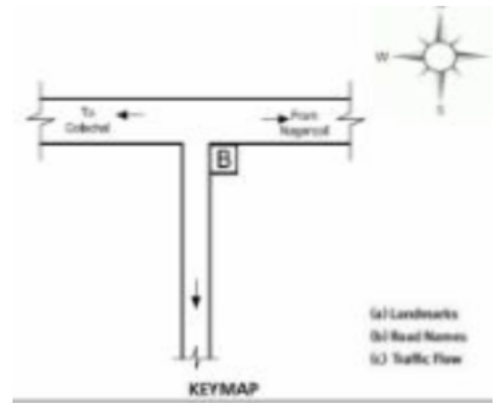

Cad View

Key MAP View