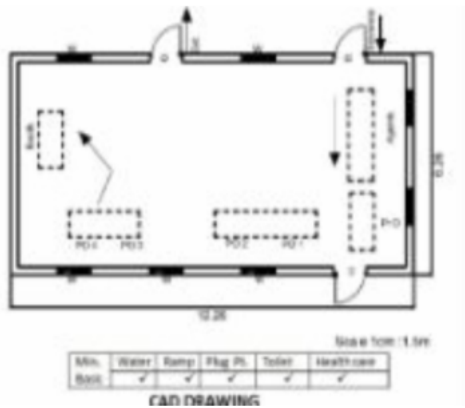

Google Map View

Polling Station Building Front View

Polling Station Front View

Cad View

Key MAP View

1 பெயர் : செண்பகவல்லி கணவர் பெயர் : ஷூபு வீட்டு எண் : 01 வயது : 37 பாலினம் : பெண் Photo is available SOO3005238	2 பெயர் : ஜித தந்தையின் பெயர் : செல்வராஜ் வீட்டு எண் : 2 வயது : 30 பாலினம் : பெண் Photo is available SOO1951896	3 பெயர் : நபிஷா - தந்தையின் பெயர் : செல்லத்துரை - வீட்டு எண் : 2-4B வயது : 35 பாலினம் : பெண் Photo is available SOO1368349
4 பெயர் : எப்சிபாய் கணவர் பெயர் : மோகன்தாஸ் வீட்டு எண் : 2-59 வயது : 45 பாலினம் : பெண் Photo is available SOO2177608	5 பெயர் : ஆன்றணி ஷெர்லின் தந்தையின் பெயர் : விஜிலா வீட்டு எண் : 4-27 வயது : 24 பாலினம் : ஆண் Photo is available SOO3073244	6 பெயர் : சங்கீதா கணவர் பெயர் : அனிலிஷ் வீட்டு எண் : 10-23-10 வயது : 26 பாலினம் : பெண் Photo is available SOO3007440
7 பெயர் : ராஜாத்தி - கணவர் பெயர் : விஜய குமார் - வீட்டு எண் : 12-147 வயது : 44 பாலினம் : பெண் Photo is available SOO1368232	8 பெயர் : நிபிஷ் தந்தையின் பெயர் : தர்மலிங்கம் வீட்டு எண் : 17-38பி வயது : 27 பாலினம் : ஆண் Photo is available SOO2115954	9 பெயர் : கலை அரசி கணவர் பெயர் : குமரேசன் வீட்டு எண் : 18-84 வயது : 39 பாலினம் : பெண் Photo is available SOO3066438
10 பெயர் : விஜிலா - கணவர் பெயர் : தங்க ராஜ் - வீட்டு எண் : 22-3-4 வயது : 38 பாலினம் : பெண் Photo is available SOO1269646	11 பெயர் : நிர்மலா கணவர் பெயர் : ஜயாத்துரை வீட்டு எண் : 22-3ஸி வயது : 62 பாலினம் : பெண் Photo is available SOO3223674	12 பெயர் : லிங்கேஸ்வரன் தந்தையின் பெயர் : மகாலிங்கம் - வீட்டு எண் : 22-5A வயது : 55 பாலினம் : ஆண் Photo is available FMG1087352
13 பெயர் : ராணி - கணவர் பெயர் : லிங்கேஷ்வரன் - வீட்டு எண் : 22-5A வயது : 50 பாலினம் : பெண் Photo is available SOO1154152	14 பெயர் : ஜலிதா - கணவர் பெயர் : சந்தர்லிங்கம் - வீட்டு எண் : 22-5A வயது : 40 பாலினம் : பெண் Photo is available SOO1776137	15 பெயர் : முத்துலெட்சுமி - கணவர் பெயர் : இராதாகிருஷ்ணன் - வீட்டு எண் : 22-9 வயது : 52 பாலினம் : பெண் Photo is available SOO0087411
16 பெயர் : எல்சா கணவர் பெயர் : மரிய ஜான் பிரிட்டோ வீட்டு எண் : 22-10-63 வயது : 25 பாலினம் : பெண் Photo is available SOO3299781	17 பெயர் : ராஜதுரை - தந்தையின் பெயர் : சிவசங்கரன் - வீட்டு எண் : 22/11சி வயது : 69 பாலினம் : ஆண் Photo is available EZZ5460464	18 பெயர் : பூங்கோதை - கணவர் பெயர் : ராஜதுரை - வீட்டு எண் : 22/11சி வயது : 60 பாலினம் : பெண் Photo is available EZZ5460472
19 பெயர் : ஆர் மணிகண்டன் இதரர் பெயர் : ஆர் ராஜாராமயா வீட்டு எண் : 22/11ஸீ வயது : 39 பாலினம் : ஆண் Photo is available SOO2211340	20 பெயர் : சோமன் தந்தையின் பெயர் : செல்லையன் - வீட்டு எண் : 22-12B வயது : 64 பாலினம் : ஆண் Photo is available FMG1085984	21 பெயர் : சிந்து - கணவர் பெயர் : ஸ்ரீகிருஷ்ணன் - வீட்டு எண் : 22-26 வயது : 34 பாலினம் : பெண் Photo is available SOO1903558
22 பெயர் : தரண்யா கணவர் பெயர் : சங்கர் வீட்டு எண் : 22/34-ஸீ வயது : 34 பாலினம் : பெண் Photo is available SOO3121464	23 பெயர் : ரெம்மியா மோன் கணவர் பெயர் : சிவா வீட்டு எண் : 22-40 வயது : 30 பாலினம் : பெண் Photo is available SOO3009404	24 பெயர் : பிரனேஷ் தந்தையின் பெயர் : ரெங்கசுவாமி வீட்டு எண் : 22-52 வயது : 35 பாலினம் : ஆண் Photo is available SOO0178616
25 பெயர் : ஸப்னா தந்தையின் பெயர் : கிருஷ்ண குமார் வீட்டு எண் : 22-57ஏ வயது : 22 பாலினம் : பெண் Photo is available SOO3070455	26 பெயர் : ஜோதிபாய் கணவர் பெயர் : சக்திவேல் - வீட்டு எண் : 22-58 வயது : 63 பாலினம் : பெண் Photo is available SOO0087239	27 பெயர் : அனிலிஷ் தந்தையின் பெயர் : சக்திவேல் - வீட்டு எண் : 22-58 வயது : 36 பாலினம் : ஆண் Photo is available SOO0087213
28 பெயர் : சுமன் மு தந்தையின் பெயர் : முத்துகுமார் வீட்டு எண் : 22/59ஏ வயது : 20 பாலினம் : ஆண் Photo is available SOO3243102	29 பெயர் : பிரேமா கணவர் பெயர் : மகேஷ் - வீட்டு எண் : 22-60 வயது : 46 பாலினம் : பெண் Photo is available FMG4059887	30 பெயர் : பிரேம் முகேஷ் - தந்தையின் பெயர் : முத்து சுவாமி - வீட்டு எண் : 22-67A வயது : 30 பாலினம் : ஆண் Photo is available SOO1605328