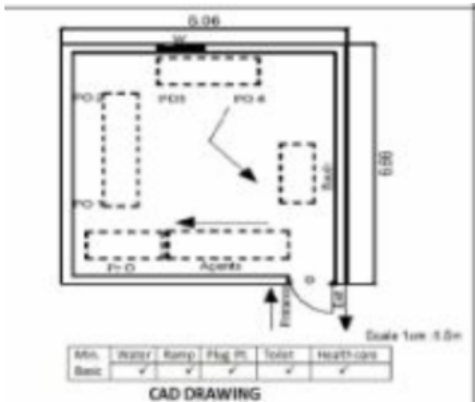

Google Map View

Polling Station Building Front View

Polling Station Front View

Cad View

Key MAP View

1 பெயர் : அனிஷ் - தந்தையின் பெயர்: ஐயாத்துரை - வீட்டு எண் : 3 வயது : 32 பாலினம் : ஆண் Photo is available	SOO1486745	2 பெயர் : கோகுலபிரியன் தந்தையின் பெயர்: அருமைத்தங்கம் வீட்டு எண் : 3-2-24-2ஏ வயது : 29 பாலினம் : ஆண் Photo is available	SOO2879708	3 பெயர் : சந்தியா தாயின் பெயர்: ஜெயகீதா வீட்டு எண் : 6-227-1 வயது : 24 பாலினம் : பெண் Photo is available	SOO3031515
4 பெயர் : லெட்சுமி - கணவர் பெயர்: சசி குமார் - வீட்டு எண் : 11-19 வயது : 64 பாலினம் : பெண் Photo is available	SOO1056381	5 பெயர் : சீனுக - கணவர் பெயர்: பரமசிவம் - வீட்டு எண் : 11-81 வயது : 41 பாலினம் : பெண் Photo is available	SOO1486711	6 பெயர் : நிஷாந்த் - தந்தையின் பெயர்: பாலகிருஷ்ணன் - வீட்டு எண் : 13/8 வயது : 28 பாலினம் : ஆண் Photo is available	SOO1903954
7 பெயர் : இராஜேந்திரன் - தந்தையின் பெயர்: சேதுராஜன் - வீட்டு எண் : 14B வயது : 64 பாலினம் : ஆண் Photo is available	SOO1674852	8 பெயர் : வினோத் - தந்தையின் பெயர்: விஜயாகுமார் - வீட்டு எண் : 15-22-6E வயது : 33 பாலினம் : ஆண் Photo is available	SOO1606094	9 பெயர் : சுனி கணவர் பெயர்: பிரமோத் வீட்டு எண் : 17-11 வயது : 37 பாலினம் : பெண் Photo is available	SOO3030160
10 பெயர் : பேபி கணவர் பெயர்: குமார் வீட்டு எண் : 17-12A வயது : 40 பாலினம் : பெண் Photo is available	SOO2143709	11 பெயர் : மனோம்ணி - கணவர் பெயர்: பாலையா - வீட்டு எண் : 17-71 வயது : 63 பாலினம் : பெண் Photo is available	SOO1776640	12 பெயர் : அனிஷா தந்தையின் பெயர்: ஐயப்பன் வீட்டு எண் : 17-71 வயது : 25 பாலினம் : பெண் Photo is available	SOO3104445
13 பெயர் : அனிஷ் தந்தையின் பெயர்: ஐயப்பன் வீட்டு எண் : 17-71 ஏ வயது : 27 பாலினம் : ஆண் Photo is available	SOO3104411	14 பெயர் : புவனா கு தந்தையின் பெயர்: சுகன் வீட்டு எண் : Sathinvilal வயது : 19 பாலினம் : பெண் Photo is available	SOO3340650	15 பெயர் : கவிதா - கணவர் பெயர்: சிவகுமார் - வீட்டு எண் : 18-61 வயது : 38 பாலினம் : பெண் Photo is available	SOO1855808
16 பெயர் : வசந்தா - கணவர் பெயர்: கணேசன் - வீட்டு எண் : 18-61-3 வயது : 59 பாலினம் : பெண் Photo is available	SOO1855824	17 பெயர் : சஜிதா - தந்தையின் பெயர்: சகாதேவன் - வீட்டு எண் : 21 வயது : 31 பாலினம் : பெண் Photo is available	SOO1605864	18 பெயர் : பிரனேஷ் தாயின் பெயர்: சாரதா வீட்டு எண் : 22 வயது : 24 பாலினம் : ஆண் Photo is available	SOO2879690
19 பெயர் : குமாரபிள்ளை தந்தையின் பெயர்: முத்தையாபிள்ளை - வீட்டு எண் : 22-1 வயது : 82 பாலினம் : ஆண் Photo is available	FMG1084409	20 பெயர் : சரஸ்வதி கணவர் பெயர்: குமாரபிள்ளை - வீட்டு எண் : 22-1 வயது : 79 பாலினம் : பெண் Photo is available	SOO2603447	21 பெயர் : முருகன் இதர பெயர்: ஸ்ரீஜா குமரி வீட்டு எண் : 22-1 வயது : 60 பாலினம் : ஆண் Photo is available	SOO2974442
22 பெயர் : மகாலட்சுமி கணவர் பெயர்: நடராஜன் - வீட்டு எண் : 22-1 வயது : 50 பாலினம் : பெண் Photo is available	SOO2603454	23 பெயர் : ஷீலா பத்மம் கணவர் பெயர்: குமார் வீட்டு எண் : 22-1 வயது : 49 பாலினம் : பெண் Photo is available	SOO2889780	24 பெயர் : ஷீலாபத்மம் கணவர் பெயர்: குமார் வீட்டு எண் : 22-1 வயது : 49 பாலினம் : பெண் Photo is available	SOO3031044
25 பெயர் : கௌசிகா தந்தையின் பெயர்: முருகன் வீட்டு எண் : 22-1 வயது : 26 பாலினம் : பெண் Photo is available	SOO3066503	26 பெயர் : கௌதம் தாயின் பெயர்: ஸ்ரீஜா குமாரி வீட்டு எண் : 22-1 வயது : 24 பாலினம் : ஆண் Photo is available	SOO2974434	27 பெயர் : பரத்கர்ணா தந்தையின் பெயர்: குமார் வீட்டு எண் : 22-1 வயது : 23 பாலினம் : ஆண் Photo is available	SOO3031457
28 பெயர் : விஜய் பிரதாப் கு ஷீ தந்தையின் பெயர்: குமார் வீட்டு எண் : 22/1ஏ வயது : 20 பாலினம் : ஆண் Photo is available	SOO3217478	29 பெயர் : சின்னப்பூ தந்தையின் பெயர்: சுப்ரமணியன் - வீட்டு எண் : 22-2 வயது : 64 பாலினம் : ஆண் Photo is available	FMG1083104	30 பெயர் : தங்கலீலா கணவர் பெயர்: சின்னப்பூ - வீட்டு எண் : 22-2 வயது : 56 பாலினம் : பெண் Photo is available	SOO2603462