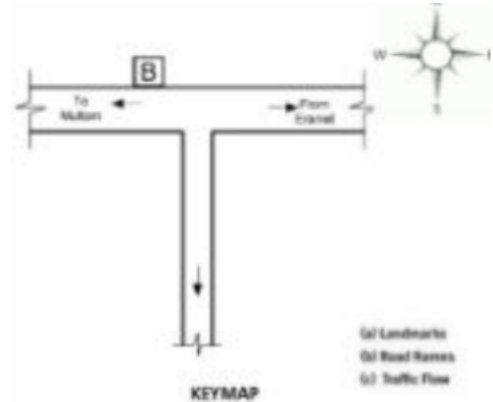

Key MAP View