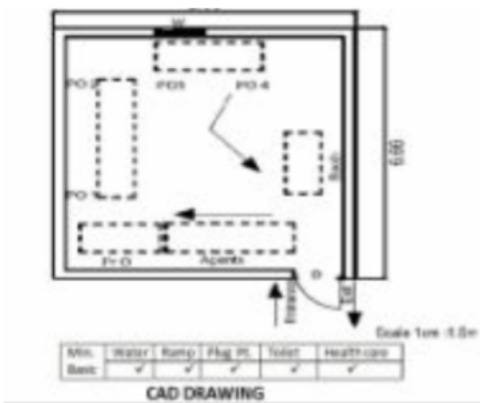

வாக்காளர் பதிவு அலுவலரின்  
கையொப்பம்

Nazri Naksha

Google Map View

Polling Station Building Front View

Polling Station Front View

Cad View

Key MAP View

|   |                                  |   |                                  |   |                                  |
|---|----------------------------------|---|----------------------------------|---|----------------------------------|
| 1<br>பெயர் : விஜயகுமார்<br>தந்தையின் பெயர் :<br>பொன்னையாநாடார் -<br>வீட்டு எண் : 10-1<br>வயது : 61 பாலினம் : ஆண்    | SOO2621902<br>Photo is available | 2<br>பெயர் : வசந்தா<br>கணவர் பெயர் : விஜயகுமார் -<br>வீட்டு எண் : 10-1<br>வயது : 59 பாலினம் : பெண்                              | SOO2621910<br>Photo is available | 3<br>பெயர் : எழில் -<br>தந்தையின் பெயர் : விஜய குமாரன் -<br>வீட்டு எண் : 10-1<br>வயது : 32 பாலினம் : பெண்           | SOO1400787<br>Photo is available |
| 4<br>பெயர் : தாரணி<br>தந்தையின் பெயர் : விஜயகுமார்<br>வீட்டு எண் : 10-1<br>வயது : 27 பாலினம் : பெண்                 | SOO2049948<br>Photo is available | 5<br>பெயர் : சிவநாடார்<br>தந்தையின் பெயர் :<br>சங்கரநாராயணநாடார் -<br>வீட்டு எண் : 10-2<br>வயது : 67 பாலினம் : ஆண்              | SOO2621928<br>Photo is available | 6<br>பெயர் : குளசெல்வம்<br>கணவர் பெயர் : சிவநாடார் -<br>வீட்டு எண் : 10-2<br>வயது : 62 பாலினம் : பெண்               | SOO2621936<br>Photo is available |
| 7<br>பெயர் : தங்கலெட்சுமி<br>கணவர் பெயர் : செல்லையா -<br>வீட்டு எண் : 10-2A<br>வயது : 62 பாலினம் : பெண்             | FMG2189876<br>Photo is available | 8<br>பெயர் : சேவியர் இக்னேசியஸ்தாசூர்<br>தந்தையின் பெயர் : ஏசுஅடிமை -<br>வீட்டு எண் : 10-3<br>வயது : 63 பாலினம் : ஆண்           | FMG2825651<br>Photo is available | 9<br>பெயர் : ராணி<br>கணவர் பெயர் :<br>சேவியர் இக்னேசியஸ்தாசூர் -<br>வீட்டு எண் : 10-3<br>வயது : 59 பாலினம் : பெண்   | FMG2825933<br>Photo is available |
| 10<br>பெயர் : அலிட்டாலிபி<br>தந்தையின் பெயர் : சூசைமுத்து -<br>வீட்டு எண் : 10-3<br>வயது : 43 பாலினம் : பெண்        | FMG2189462<br>Photo is available | 11<br>பெயர் : ஆல்பன் ஏசுராஜ்<br>தந்தையின் பெயர் :<br>சேவியர் இக்னேசியஸ்தாசூர் -<br>வீட்டு எண் : 10-3<br>வயது : 38 பாலினம் : ஆண் | FMG2825941<br>Photo is available | 12<br>பெயர் : அ விக்னேஷ்<br>தந்தையின் பெயர் : அலெக்சு விக்டர்<br>வீட்டு எண் : 10-3/1<br>வயது : 22 பாலினம் : ஆண்     | SOO3145976<br>Photo is available |
| 13<br>பெயர் : அ முகேஷ்<br>தந்தையின் பெயர் : அலெக்சு விக்டர்<br>பா<br>வீட்டு எண் : 10-3/1<br>வயது : 21 பாலினம் : ஆண் | SOO3172285<br>Photo is available | 14<br>பெயர் : தெரசம்மாள்<br>கணவர் பெயர் : சூசைமுத்து -<br>வீட்டு எண் : 10-4<br>வயது : 84 பாலினம் : பெண்                         | FMG2188928<br>Photo is available | 15<br>பெயர் : யானோஸ் மரியஸ் டீபன்<br>தந்தையின் பெயர் : சூசைமுத்து -<br>வீட்டு எண் : 10-4<br>வயது : 58 பாலினம் : ஆண் | SOO2621944<br>Photo is available |
| 16<br>பெயர் : மிக்கேல் அந்தோணி<br>தந்தையின் பெயர் : சூசைமுத்து -<br>வீட்டு எண் : 10-4<br>வயது : 52 பாலினம் : ஆண்    | FMG2189017<br>Photo is available | 17<br>பெயர் : அலெக்சிஸ் விக்டர்<br>தந்தையின் பெயர் : பாலையா -<br>வீட்டு எண் : 10-4<br>வயது : 50 பாலினம் : ஆண்                   | FMG2190171<br>Photo is available | 18<br>பெயர் : பாலையா<br>தந்தையின் பெயர் : குட்டிக்கண்ணாடார் -<br>வீட்டு எண் : 10-5A<br>வயது : 79 பாலினம் : ஆண்      | SOO2621951<br>Photo is available |
| 19<br>பெயர் : ரெத்ன கலா<br>கணவர் பெயர் : அலெக்சு விக்டர் -<br>வீட்டு எண் : 10-5A<br>வயது : 45 பாலினம் : பெண்        | FMG2190189<br>Photo is available | 20<br>பெயர் : அருள்ராஜ் -<br>தந்தையின் பெயர் : பாலையா -<br>வீட்டு எண் : 10-5A<br>வயது : 44 பாலினம் : ஆண்                        | FMG4098273<br>Photo is available | 21<br>பெயர் : புஷ்பராஜா -<br>தந்தையின் பெயர் : இசக்கிமுத்து -<br>வீட்டு எண் : 10-5A<br>வயது : 43 பாலினம் : ஆண்      | SOO1327485<br>Photo is available |
| 22<br>பெயர் : அருள் செல்வி<br>தந்தையின் பெயர் : பாலையா -<br>வீட்டு எண் : 10-5A<br>வயது : 42 பாலினம் : பெண்          | FMG2190197<br>Photo is available | 23<br>பெயர் : ராஜேந்திரன்<br>தந்தையின் பெயர் : பாலையா<br>வீட்டு எண் : 10-5ஏ<br>வயது : 41 பாலினம் : ஆண்                          | SOO3020443<br>Photo is available | 24<br>பெயர் : ஜெனிபா<br>கணவர் பெயர் : அருள் ராஜ்<br>வீட்டு எண் : 10-5ஏ<br>வயது : 40 பாலினம் : பெண்                  | SOO3268539<br>Photo is available |
| 25<br>பெயர் : அமுதா<br>கணவர் பெயர் : ராஜேந்திரன்<br>வீட்டு எண் : 10-5ஏ<br>வயது : 36 பாலினம் : பெண்                  | SOO3023389<br>Photo is available | 26<br>பெயர் : மேரிகிறிஸ் டீபன் அம்மா<br>கணவர் பெயர் : மரியராசையா -<br>வீட்டு எண் : 10-6<br>வயது : 84 பாலினம் : பெண்             | SOO2621969<br>Photo is available | 27<br>பெயர் : பிளாரன்ஸ் கில்டாமேரி<br>கணவர் பெயர் : ஜாண்சன் -<br>வீட்டு எண் : 10-6<br>வயது : 52 பாலினம் : பெண்      | FMG4059143<br>Photo is available |
| 28<br>பெயர் : ஆன்றணி பயல் -<br>தந்தையின் பெயர் : மரியதாசன் -<br>வீட்டு எண் : 10-6<br>வயது : 50 பாலினம் : ஆண்        | SOO1154905<br>Photo is available | 29<br>பெயர் : ஜார்ஜ் வின்சென்ட்<br>தந்தையின் பெயர் : மரிய ராஜையா -<br>வீட்டு எண் : 10-6<br>வயது : 48 பாலினம் : ஆண்              | FMG3610623<br>Photo is available | 30<br>பெயர் : ரோனி -<br>கணவர் பெயர் : ஜார்ஜ் வின்சென்ட் -<br>வீட்டு எண் : 10-6<br>வயது : 46 பாலினம் : பெண்          | SOO1154756<br>Photo is available |