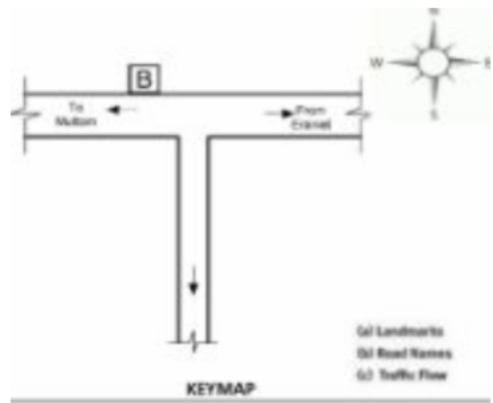

வாக்காளர் பதிவு அலுவலரின்  
கையொப்பம்

Nazri Naksha

Google Map View

Polling Station Building Front View

Polling Station Front View

Cad View

Key MAP View

|   |                                  |   |                                  |   |                                  |
|---|----------------------------------|---|----------------------------------|---|----------------------------------|
| 1<br>பெயர் : விஜயகுமார்<br>தந்தையின் பெயர் :<br>பொன்னையாநாடார் -<br>வீட்டு எண் : 10-1<br>வயது : 61 பாலினம் : ஆண்    | SOO2621902<br>Photo is available | 2<br>பெயர் : வசந்தா<br>கணவர் பெயர் : விஜயகுமார் -<br>வீட்டு எண் : 10-1<br>வயது : 59 பாலினம் : பெண்                              | SOO2621910<br>Photo is available | 3<br>பெயர் : எழில் -<br>தந்தையின் பெயர் : விஜய குமாரன் -<br>வீட்டு எண் : 10-1<br>வயது : 32 பாலினம் : பெண்           | SOO1400787<br>Photo is available |
| 4<br>பெயர் : தாரணி<br>தந்தையின் பெயர் : விஜயகுமார்<br>வீட்டு எண் : 10-1<br>வயது : 27 பாலினம் : பெண்                 | SOO2049948<br>Photo is available | 5<br>பெயர் : சிவநாடார்<br>தந்தையின் பெயர் :<br>சங்கரநாராயணநாடார் -<br>வீட்டு எண் : 10-2<br>வயது : 67 பாலினம் : ஆண்              | SOO2621928<br>Photo is available | 6<br>பெயர் : குளசெல்வம்<br>கணவர் பெயர் : சிவநாடார் -<br>வீட்டு எண் : 10-2<br>வயது : 62 பாலினம் : பெண்               | SOO2621936<br>Photo is available |
| 7<br>பெயர் : தங்கலெட்சுமி<br>கணவர் பெயர் : செல்லையா -<br>வீட்டு எண் : 10-2A<br>வயது : 62 பாலினம் : பெண்             | FMG2189876<br>Photo is available | 8<br>பெயர் : சேவியர் இக்னேசியஸ்தாசூர்<br>தந்தையின் பெயர் : ஏசுஅடிமை -<br>வீட்டு எண் : 10-3<br>வயது : 63 பாலினம் : ஆண்           | FMG2825651<br>Photo is available | 9<br>பெயர் : ராணி<br>கணவர் பெயர் :<br>சேவியர் இக்னேசியஸ்தாசூர் -<br>வீட்டு எண் : 10-3<br>வயது : 59 பாலினம் : பெண்   | FMG2825933<br>Photo is available |
| 10<br>பெயர் : அலிட்டாலிபி<br>தந்தையின் பெயர் : சூசைமுத்து -<br>வீட்டு எண் : 10-3<br>வயது : 43 பாலினம் : பெண்        | FMG2189462<br>Photo is available | 11<br>பெயர் : ஆல்பன் ஏசுராஜ்<br>தந்தையின் பெயர் :<br>சேவியர் இக்னேசியஸ்தாசூர் -<br>வீட்டு எண் : 10-3<br>வயது : 38 பாலினம் : ஆண் | FMG2825941<br>Photo is available | 12<br>பெயர் : அ விக்னேஷ்<br>தந்தையின் பெயர் : அலெக்சு விக்டர்<br>வீட்டு எண் : 10-3/1<br>வயது : 22 பாலினம் : ஆண்     | SOO3145976<br>Photo is available |
| 13<br>பெயர் : அ முகேஷ்<br>தந்தையின் பெயர் : அலெக்சு விக்டர்<br>பா<br>வீட்டு எண் : 10-3/1<br>வயது : 21 பாலினம் : ஆண் | SOO3172285<br>Photo is available | 14<br>பெயர் : தெரசம்மாள்<br>கணவர் பெயர் : சூசைமுத்து -<br>வீட்டு எண் : 10-4<br>வயது : 84 பாலினம் : பெண்                         | FMG2188928<br>Photo is available | 15<br>பெயர் : யானோஸ் மரியஸ் டீபன்<br>தந்தையின் பெயர் : சூசைமுத்து -<br>வீட்டு எண் : 10-4<br>வயது : 58 பாலினம் : ஆண் | SOO2621944<br>Photo is available |
| 16<br>பெயர் : மிக்கேல் அந்தோணி<br>தந்தையின் பெயர் : சூசைமுத்து -<br>வீட்டு எண் : 10-4<br>வயது : 52 பாலினம் : ஆண்    | FMG2189017<br>Photo is available | 17<br>பெயர் : அலெக்சிஸ் விக்டர்<br>தந்தையின் பெயர் : பாலையா -<br>வீட்டு எண் : 10-4<br>வயது : 50 பாலினம் : ஆண்                   | FMG2190171<br>Photo is available | 18<br>பெயர் : பாலையா<br>தந்தையின் பெயர் : குட்டிக்கண்ணாடார் -<br>வீட்டு எண் : 10-5A<br>வயது : 79 பாலினம் : ஆண்      | SOO2621951<br>Photo is available |
| 19<br>பெயர் : ரெத்ன கலா<br>கணவர் பெயர் : அலெக்சு விக்டர் -<br>வீட்டு எண் : 10-5A<br>வயது : 45 பாலினம் : பெண்        | FMG2190189<br>Photo is available | 20<br>பெயர் : அருள்ராஜ் -<br>தந்தையின் பெயர் : பாலையா -<br>வீட்டு எண் : 10-5A<br>வயது : 44 பாலினம் : ஆண்                        | FMG4098273<br>Photo is available | 21<br>பெயர் : புஷ்பராஜா -<br>தந்தையின் பெயர் : இசக்கிமுத்து -<br>வீட்டு எண் : 10-5A<br>வயது : 43 பாலினம் : ஆண்      | SOO1327485<br>Photo is available |
| 22<br>பெயர் : அருள் செல்வி<br>தந்தையின் பெயர் : பாலையா -<br>வீட்டு எண் : 10-5A<br>வயது : 42 பாலினம் : பெண்          | FMG2190197<br>Photo is available | 23<br>பெயர் : ராஜேந்திரன்<br>தந்தையின் பெயர் : பாலையா<br>வீட்டு எண் : 10-5ஏ<br>வயது : 41 பாலினம் : ஆண்                          | SOO3020443<br>Photo is available | 24<br>பெயர் : ஜெனிபா<br>கணவர் பெயர் : அருள் ராஜ்<br>வீட்டு எண் : 10-5ஏ<br>வயது : 40 பாலினம் : பெண்                  | SOO3268539<br>Photo is available |
| 25<br>பெயர் : அமுதா<br>கணவர் பெயர் : ராஜேந்திரன்<br>வீட்டு எண் : 10-5ஏ<br>வயது : 36 பாலினம் : பெண்                  | SOO3023389<br>Photo is available | 26<br>பெயர் : மேரிகிறிஸ் டீபன் அம்மா<br>கணவர் பெயர் : மரியராசையா -<br>வீட்டு எண் : 10-6<br>வயது : 84 பாலினம் : பெண்             | SOO2621969<br>Photo is available | 27<br>பெயர் : பிளாரன்ஸ் கில்டாமேரி<br>கணவர் பெயர் : ஜாண்சன் -<br>வீட்டு எண் : 10-6<br>வயது : 52 பாலினம் : பெண்      | FMG4059143<br>Photo is available |
| 28<br>பெயர் : ஆன்றணி பயல் -<br>தந்தையின் பெயர் : மரியதாசன் -<br>வீட்டு எண் : 10-6<br>வயது : 50 பாலினம் : ஆண்        | SOO1154905<br>Photo is available | 29<br>பெயர் : ஜார்ஜ் வின்சென்ட்<br>தந்தையின் பெயர் : மரிய ராஜையா -<br>வீட்டு எண் : 10-6<br>வயது : 48 பாலினம் : ஆண்              | FMG3610623<br>Photo is available | 30<br>பெயர் : ரோனி -<br>கணவர் பெயர் : ஜார்ஜ் வின்சென்ட் -<br>வீட்டு எண் : 10-6<br>வயது : 46 பாலினம் : பெண்          | SOO1154756<br>Photo is available |