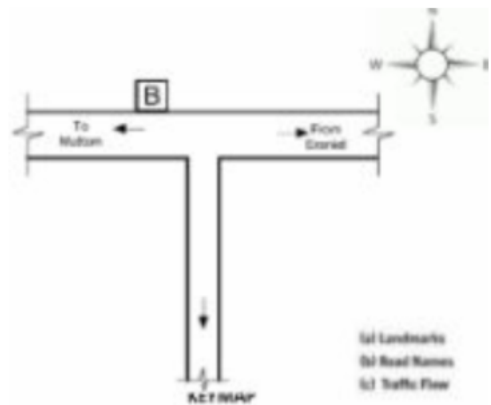

Key MAP View