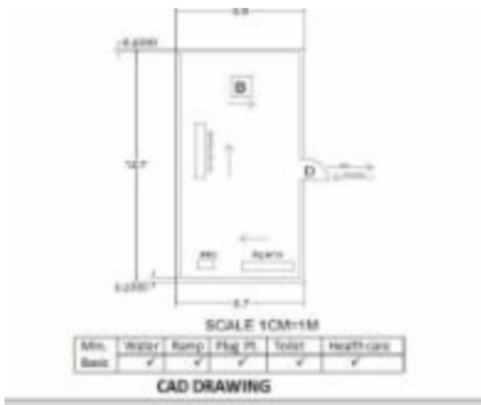

Google Map View

Polling Station Building Front View

Polling Station Front View

Cad View

Key MAP View

1 பெயர் : சகாயகலா கணவர் பெயர்: சார்லஸ் வீட்டு எண் : 1 வயது : 42 பாலினம் : பெண் Photo is available	SOO2182640	2 பெயர் : சோபா - தந்தையின் பெயர்: ராஜேஸ்வரி - வீட்டு எண் : 2-8A வயது : 36 பாலினம் : பெண் Photo is available	SOO1487289	3 பெயர் : சஜலி தந்தையின் பெயர்: ராகவன் - வீட்டு எண் : 3-12 வயது : 40 பாலினம் : ஆண் Photo is available	SOO0088807
4 பெயர் : சுஜாதா கணவர் பெயர்: ஜெயக்குமார் வீட்டு எண் : 5/154 வயது : 61 பாலினம் : பெண் Photo is available	SOO2161701	5 பெயர் : திரேசம்மாள் - கணவர் பெயர்: சூசை அந்தோனி - வீட்டு எண் : 10-9 வயது : 73 பாலினம் : பெண் Photo is available	SOO1777101	6 பெயர் : ஜாண்ரெஜி - தந்தையின் பெயர்: ஜாண்ரவி - வீட்டு எண் : 10-37A வயது : 33 பாலினம் : ஆண் Photo is available	SOO1400985
7 பெயர் : ராஜேஷ் - தந்தையின் பெயர்: அர்ஜுனன் - வீட்டு எண் : 11-26 வயது : 31 பாலினம் : ஆண் Photo is available	SOO1487594	8 பெயர் : ஜலஜா கணவர் பெயர்: ஸ்ரீகுமாரன் - வீட்டு எண் : 11-30 வயது : 45 பாலினம் : பெண் Photo is available	FMG3312014	9 பெயர் : காயத்ரி தந்தையின் பெயர்: ஸ்ரீகுமாரன் வீட்டு எண் : 11-30ஏ வயது : 23 பாலினம் : பெண் Photo is available	SOO3107893
10 பெயர் : நாகலெஷ்மி கணவர் பெயர்: நாகராஜன் - வீட்டு எண் : 11-32B வயது : 52 பாலினம் : பெண் Photo is available	FMG1207695	11 பெயர் : நீலகண்டதிரவியம் தந்தையின் பெயர்: நீலகண்டபிள்ளை - வீட்டு எண் : 11-40 வயது : 48 பாலினம் : ஆண் Photo is available	SOO2220242	12 பெயர் : முத்து லெட்சுமி - தந்தையின் பெயர்: ஆறுமுகம் - வீட்டு எண் : 11-43 வயது : 34 பாலினம் : பெண் Photo is available	SOO1328848
13 பெயர் : விஷ்ணு - தந்தையின் பெயர்: மதுசூதன் நாயர் - வீட்டு எண் : 11-54B வயது : 30 பாலினம் : ஆண் Photo is available	SOO1777093	14 பெயர் : காயத்திரி கணவர் பெயர்: கிபூ வீட்டு எண் : 11-55எ வயது : 34 பாலினம் : பெண் Photo is available	SOO2166502	15 பெயர் : ராஜேஸ்வரி கணவர் பெயர்: பிரபாகரன் நாயர் - வீட்டு எண் : 11-56 வயது : 73 பாலினம் : பெண் Photo is available	FMG1081132
16 பெயர் : அஜிசுமார் தந்தையின் பெயர்: பிரபாகரன் நாயர் - வீட்டு எண் : 11-56 வயது : 55 பாலினம் : ஆண் Photo is available	FMG3159548	17 பெயர் : சிந்து கணவர் பெயர்: அஜிசுமார் வீட்டு எண் : 11-57 வயது : 49 பாலினம் : பெண் Photo is available	SOO2928331	18 பெயர் : சுருதி தந்தையின் பெயர்: அஜிசுமார் வீட்டு எண் : 11-57 வயது : 26 பாலினம் : பெண் Photo is available	SOO2928471
19 பெயர் : கோமளம் கணவர் பெயர்: ரெவிந்திரன்நாயர் - வீட்டு எண் : 11-57-1 வயது : 84 பாலினம் : பெண் Photo is available	FMG3311347	20 பெயர் : சுரேஷ் தந்தையின் பெயர்: பத்பனாபன் நாயர் - வீட்டு எண் : 11-61A வயது : 49 பாலினம் : ஆண் Photo is available	FMG2189124	21 பெயர் : ராமச்சந்திரன் தந்தையின் பெயர்: தாணப்பன்நாயர் - வீட்டு எண் : 11-70 வயது : 53 பாலினம் : ஆண் Photo is available	FMG2187847
22 பெயர் : சசிகலா - கணவர் பெயர்: ஜெகதீஸ் தம்பி - வீட்டு எண் : 11-76 வயது : 44 பாலினம் : பெண் Photo is available	SOO1328731	23 பெயர் : பிரசாந்த் - தந்தையின் பெயர்: மாதவன் தம்பி - வீட்டு எண் : 11-79 வயது : 35 பாலினம் : ஆண் Photo is available	SOO1675263	24 பெயர் : மாதவன் தம்பி - தந்தையின் பெயர்: கிருஷ்ணன் தம்பி - வீட்டு எண் : 11-79b வயது : 62 பாலினம் : ஆண் Photo is available	SOO1675255
25 பெயர் : கீதாசுமாரி கணவர் பெயர்: மாதவன் தம்பி - வீட்டு எண் : 11-79பி வயது : 55 பாலினம் : பெண் Photo is available	SOO2626729	26 பெயர் : பிரமிளா - கணவர் பெயர்: மாதவன் தம்பி - வீட்டு எண் : 11-79B வயது : 40 பாலினம் : பெண் Photo is available	SOO1952456	27 பெயர் : தவசிமணி தந்தையின் பெயர்: தங்கபெருமாள் நாடார் வீட்டு எண் : 12-1 வயது : 75 பாலினம் : பெண் Photo is available	SOO2070340
28 பெயர் : லார்து மேரி கணவர் பெயர்: தவசிமணி வீட்டு எண் : 12-1 வயது : 70 பாலினம் : பெண் Photo is available	SOO2070365	29 பெயர் : ராஜகோபால் தந்தையின் பெயர்: செல்லக்கண் - வீட்டு எண் : 12-1 வயது : 56 பாலினம் : ஆண் Photo is available	SOO0088492	30 பெயர் : மணிகண்டன் தந்தையின் பெயர்: ராகவன் - வீட்டு எண் : 12-1 வயது : 41 பாலினம் : ஆண் Photo is available	FMG2826774