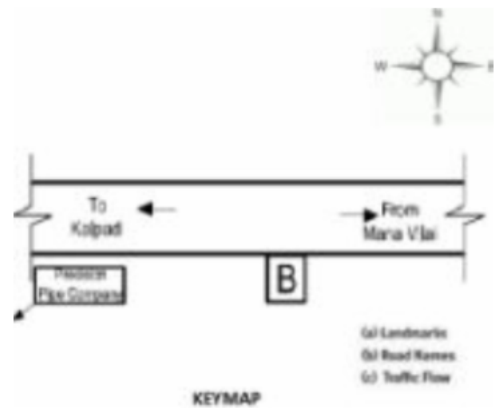

Key MAP View