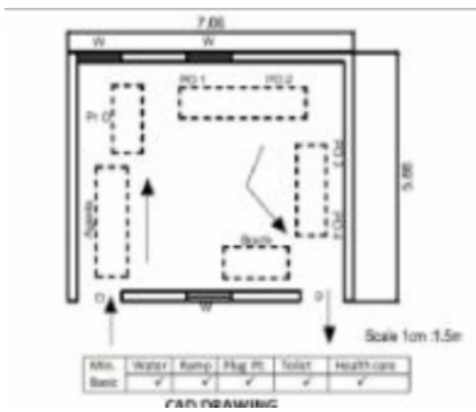

Google Map View

Polling Station Building Front View

Polling Station Front View

Cad View

Key MAP View

சட்டமன்றத் தொகுதியின் எண் மற்றும் பெயர் : 231-குளச்சல் பாகம் எண் : 197  
பிரிவு எண் மற்றும் பெயர் 1-வெள்ளிமலை ( வ.கி ), வெள்ளிமலை ( பே ), பிளாக் 6, மூங்கில்விளை, சடையன்விளை, பள்ளிக்கரை