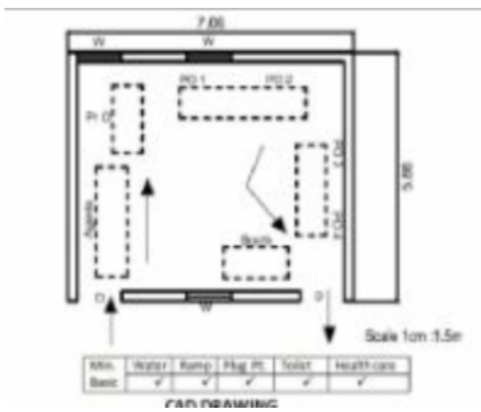

Google Map View

Polling Station Building Front View

Polling Station Front View

Cad View

Key MAP View

1	SOO1608074	பெயர் : சினு - தாயின் பெயர் : சஜா குமாரி - வீட்டு எண் : 6-12E வயது : 33 பாலினம் : ஆண்	Photo is available	2	SOO1488634	பெயர் : பூமணி - கணவர் பெயர் : விஜயகுமார் - வீட்டு எண் : 6-76 வயது : 55 பாலினம் : பெண்	Photo is available	3	FMG1077460	பெயர் : விந்தியன்பிரகாசம் தந்தையின் பெயர் : செல்லப்பன் - வீட்டு எண் : 6-78 வயது : 54 பாலினம் : ஆண்	Photo is available
4	FMG3492451	பெயர் : மெர்லின்ஏஞ்சல் - கணவர் பெயர் : விந்தியன்பிரகாசம் - வீட்டு எண் : 6-78 வயது : 46 பாலினம் : பெண்	Photo is available	5	FMG3149507	பெயர் : ராஜன் தந்தையின் பெயர் : செல்லப்பன் - வீட்டு எண் : 6-78 வயது : 40 பாலினம் : ஆண்	Photo is available	6	SOO3252814	பெயர் : ஜெனிக்ஸ் தந்தையின் பெயர் : ஸ்தன்ஸ்லாஸ் வீட்டு எண் : 7/1(3) வயது : 21 பாலினம் : ஆண்	Photo is available
7	SOO0313320	பெயர் : இராஜப்பன் தந்தையின் பெயர் : கந்தசுவாமி வீட்டு எண் : 7-1A வயது : 55 பாலினம் : ஆண்	Photo is available	8	SOO0313338	பெயர் : செல்லம் கணவர் பெயர் : இராஜப்பன் வீட்டு எண் : 7-1A வயது : 53 பாலினம் : பெண்	Photo is available	9	SOO1608090	பெயர் : முருகேசன் - தந்தையின் பெயர் : துரைமணி - வீட்டு எண் : 7-1E வயது : 42 பாலினம் : ஆண்	Photo is available
# 10	SOO3177086	பெயர் : ராஜேஷ்வரி செ முருகேசன் து கணவர் பெயர் : து முருகேசன் வீட்டு எண் : 7/1ஏ, வயது : 37 பாலினம் : பெண்	Photo is available	11	SOO1058767	பெயர் : நீலாவதி - கணவர் பெயர் : ஐயப்பன் - வீட்டு எண் : 7-2 வயது : 43 பாலினம் : பெண்	Photo is available	12	SOO0179234	பெயர் : விஜிலா தந்தையின் பெயர் : ராஜரெத்தினம் வீட்டு எண் : 7-2 வயது : 37 பாலினம் : பெண்	Photo is available
13	SOO3133188	பெயர் : ஸ்ரீ லெஷ்மி க தந்தையின் பெயர் : கலை அரசன் நீ வீட்டு எண் : 7/4 வயது : 24 பாலினம் : பெண்	Photo is available	14	SOO3003241	பெயர் : சகாய தேவி கணவர் பெயர் : வளன் வீட்டு எண் : 7-11 வயது : 39 பாலினம் : பெண்	Photo is available	15	SOO2542801	பெயர் : செல்லத்தாய் கணவர் பெயர் : வேலாயுதம் - வீட்டு எண் : 7-12 வயது : 69 பாலினம் : பெண்	Photo is available
16	SOO0090928	பெயர் : செல்லம் தந்தையின் பெயர் : வேலாயுதம் - வீட்டு எண் : 7-12 வயது : 46 பாலினம் : ஆண்	Photo is available	17	SOO1608108	பெயர் : சினிதா - கணவர் பெயர் : செல்லம் - வீட்டு எண் : 7-12 வயது : 35 பாலினம் : பெண்	Photo is available	18	SOO1777879	பெயர் : ஸ்தனிஸ்லாஸ் - தந்தையின் பெயர் : அந்தோணிமுத்து - வீட்டு எண் : 7-13 வயது : 56 பாலினம் : ஆண்	Photo is available
19	SOO1777887	பெயர் : ராஜரெத்தினம் - கணவர் பெயர் : ஸ்தனிஸ்லாஸ் - வீட்டு எண் : 7-13 வயது : 47 பாலினம் : பெண்	Photo is available	20	SOO0179259	பெயர் : ஜெயா கணவர் பெயர் : ஐயப்பன் வீட்டு எண் : 7-18 வயது : 46 பாலினம் : பெண்	Photo is available	21	SOO2542819	பெயர் : ராஜமணி தந்தையின் பெயர் : வேலாயுதநாடார் - வீட்டு எண் : 7-19 வயது : 67 பாலினம் : ஆண்	Photo is available
22	SOO1059054	பெயர் : வள்ளியம்மாள் - கணவர் பெயர் : சவரியப்பன்நாடார் - வீட்டு எண் : 7-23 வயது : 95 பாலினம் : பெண்	Photo is available	23	SOO1488659	பெயர் : தங்க ரெத்தினம் - தந்தையின் பெயர் : வேலாயுத பெருமாள் - வீட்டு எண் : 7-23 வயது : 60 பாலினம் : ஆண்	Photo is available	24	SOO1058809	பெயர் : தர்மலிங்கம் - தந்தையின் பெயர் : சவரியப்பன்நாடார் - வீட்டு எண் : 7-23 வயது : 53 பாலினம் : ஆண்	Photo is available
25	SOO1488592	பெயர் : மகேஷ்வரி - கணவர் பெயர் : தங்க ரெத்தினம் - வீட்டு எண் : 7-23 வயது : 52 பாலினம் : பெண்	Photo is available	26	SOO1488584	பெயர் : பால அருண் - தந்தையின் பெயர் : தங்க ரெத்தினம் - வீட்டு எண் : 7-23 வயது : 32 பாலினம் : ஆண்	Photo is available	27	SOO1488600	பெயர் : விக்னோஸ் - தந்தையின் பெயர் : தங்க ரெத்தினம் - வீட்டு எண் : 7-23 வயது : 31 பாலினம் : ஆண்	Photo is available
28	SOO2050631	பெயர் : விக்னேஷ் தந்தையின் பெயர் : அருணை ராஜ் வீட்டு எண் : 7/23 வயது : 30 பாலினம் : ஆண்	Photo is available	29	SOO1608124	பெயர் : சகாதேவன் - தந்தையின் பெயர் : நடராஜன் - வீட்டு எண் : 7-23A வயது : 30 பாலினம் : ஆண்	Photo is available	30	FMG2149672	பெயர் : அன்னலெட்சுமி கணவர் பெயர் : தர்மலிங்கம் - வீட்டு எண் : 7-23B வயது : 48 பாலினம் : பெண்	Photo is available