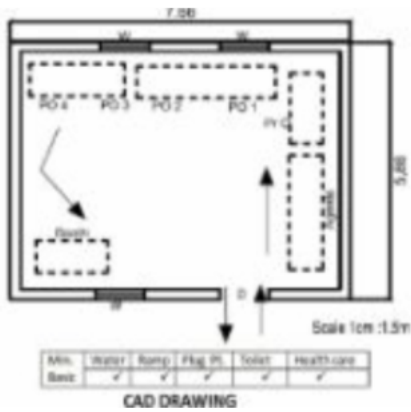

Google Map View

Polling Station Building Front View

Polling Station Front View

Cad View

Key MAP View

1 பெயர் : பிரைட் - கணவர் பெயர் : ஜெப சுந்தர் சிங் - வீட்டு எண் : 5-12 வயது : 42 பாலினம் : பெண்	SOO1489426 Photo is available	2 பெயர் : மேரி உஷா - கணவர் பெயர் : செல்வகுமார் - வீட்டு எண் : 6-2 வயது : 44 பாலினம் : பெண்	SOO1489434 Photo is available	3 பெயர் : சுரேஷ் - தந்தையின் பெயர் : கிருஷ்ணய்யா - வீட்டு எண் : 6-29 வயது : 38 பாலினம் : ஆண்	SOO1489335 Photo is available
4 பெயர் : ஜீவா - தந்தையின் பெயர் : கிருஷ்ணய்யா - வீட்டு எண் : 6-29 வயது : 37 பாலினம் : பெண்	SOO1489392 Photo is available	5 பெயர் : மணி - தந்தையின் பெயர் : பாக்கியநாதன் - வீட்டு எண் : 6-57 வயது : 73 பாலினம் : ஆண்	SOO1489277 Photo is available	6 பெயர் : பாப்பா மனோ ரஞ்சிதம் கணவர் பெயர் : மணி - வீட்டு எண் : 6-57 வயது : 70 பாலினம் : பெண்	SOO1489137 Photo is available
7 பெயர் : ஸ்டாலின் ஜோனத்தன் - தந்தையின் பெயர் : மணி - வீட்டு எண் : 6-57 வயது : 36 பாலினம் : ஆண்	SOO1489251 Photo is available	8 பெயர் : ரெஜினி - தந்தையின் பெயர் : மனோவா - வீட்டு எண் : 6-72 வயது : 32 பாலினம் : ஆண்	SOO1489384 Photo is available	9 பெயர் : அபின் நாதன் - தந்தையின் பெயர் : சாந்தா - வீட்டு எண் : 6-75 வயது : 32 பாலினம் : ஆண்	SOO1489327 Photo is available
10 பெயர் : லலிதா - கணவர் பெயர் : ஜஸ்டின்ராஜ் - வீட்டு எண் : 7-13-1 வயது : 44 பாலினம் : பெண்	SOO1489210 Photo is available	11 பெயர் : டைட்டஸ் ராஜ் - தந்தையின் பெயர் : வறுவேல் - வீட்டு எண் : 7-13-2 வயது : 48 பாலினம் : ஆண்	SOO1489491 Photo is available	12 பெயர் : கலாவதி கணவர் பெயர் : சோமசுந்தரம் - வீட்டு எண் : 7-14 வயது : 59 பாலினம் : பெண்	SOO2547222 Photo is available
13 பெயர் : தங்கபாண்டியன் தந்தையின் பெயர் : பாலையா - வீட்டு எண் : 7-43 வயது : 74 பாலினம் : ஆண்	SOO2547230 Photo is available	14 பெயர் : முருகேந்திரன் தந்தையின் பெயர் : சுப்பிரமணியம் - வீட்டு எண் : 7-85 வயது : 66 பாலினம் : ஆண்	SOO2547248 Photo is available	15 பெயர் : செல்லப்பழம் கணவர் பெயர் : முருகேந்திரன் - வீட்டு எண் : 7-85 வயது : 64 பாலினம் : பெண்	SOO2547255 Photo is available
16 பெயர் : ஆனந்த் - தந்தையின் பெயர் : முருகேசன் - வீட்டு எண் : 8-7a வயது : 31 பாலினம் : ஆண்	SOO1489244 Photo is available	17 பெயர் : ரெத்தின சாமி - தந்தையின் பெயர் : முத்தையா நாடார் - வீட்டு எண் : 8-9-58 வயது : 60 பாலினம் : ஆண்	SOO1608751 Photo is available	18 பெயர் : அட்சரா - தந்தையின் பெயர் : ராகவன் - வீட்டு எண் : 8-27 வயது : 31 பாலினம் : பெண்	SOO1489293 Photo is available
19 பெயர் : பாலகிருஷ்ணன் தந்தையின் பெயர் : பொன்கர்த்தபெருமாள் - வீட்டு எண் : 8-43 வயது : 69 பாலினம் : ஆண்	SOO2547289 Photo is available	20 பெயர் : சிவரம்யா - தந்தையின் பெயர் : பாலகிருஷ்ணன் - வீட்டு எண் : 8-43 வயது : 32 பாலினம் : பெண்	SOO1489418 Photo is available	21 பெயர் : பாக்கியலெட்சுமி கணவர் பெயர் : அப்பாவுநாடார் - வீட்டு எண் : 8-45 வயது : 64 பாலினம் : பெண்	SOO2547297 Photo is available
22 பெயர் : சுபாஷ் தந்தையின் பெயர் : ரத்தினசுவாமி வீட்டு எண் : 8-958 வயது : 39 பாலினம் : ஆண்	SOO0179960 Photo is available	23 பெயர் : அபிதா - கணவர் பெயர் : வைகுண்டமணி - வீட்டு எண் : 9-2 வயது : 43 பாலினம் : பெண்	SOO1608769 Photo is available	24 பெயர் : சர்மி தாயின் பெயர் : செல்வி வீட்டு எண் : 9/2 வயது : 22 பாலினம் : பெண்	SOO3140589 Photo is available
25 பெயர் : ஷைஜின் நா தந்தையின் பெயர் : நாராயணபெருமாள் ஆ வீட்டு எண் : 9/2 வயது : 20 பாலினம் : ஆண்	SOO3355955 Photo is available	26 பெயர் : சுரேஷ் தந்தையின் பெயர் : பச்சைமால் வீட்டு எண் : 9-2-1 வயது : 44 பாலினம் : ஆண்	SOO0179945 Photo is available	27 பெயர் : சித்ரா தேவி - கணவர் பெயர் : சுரேஷ் - வீட்டு எண் : 9-2-1 வயது : 41 பாலினம் : பெண்	SOO1953066 Photo is available
28 பெயர் : துரைசாமி தந்தையின் பெயர் : சின்னநாடார் - வீட்டு எண் : 9-6 வயது : 58 பாலினம் : ஆண்	SOO2547305 Photo is available	29 பெயர் : அன்னக்கிளி கணவர் பெயர் : முருகன் - வீட்டு எண் : 9-6 வயது : 56 பாலினம் : பெண்	SOO0091637 Photo is available	30 பெயர் : பிரேமாவதி கணவர் பெயர் : கணேசன் - வீட்டு எண் : 9-6 வயது : 56 பாலினம் : பெண்	SOO0091645 Photo is available