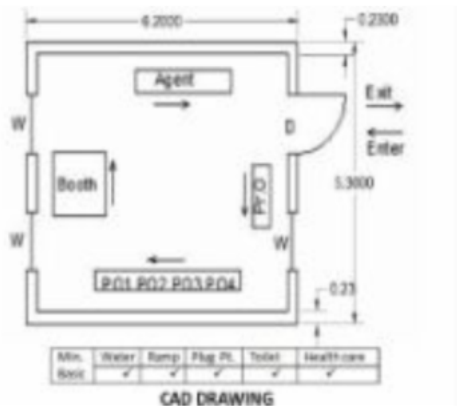

Google Map View

Polling Station Building Front View

Polling Station Front View

Cad View

Key MAP View

1	SOO1290352	பெயர் : அன்வர் ஹாசைன் - தந்தையின் பெயர்: ஜஹாங்கீர் - வீட்டு எண் : 1-57A வயது : 45 பாலினம் : ஆண்	Photo is available	2	SOO3129616	பெயர் : பாத்திமா கணவர் பெயர்: பஷீர் வீட்டு எண் : 1-78 வயது : 55 பாலினம் : பெண்	Photo is available	3	SOO1096353	பெயர் : நூர்முஹம்மது - தந்தையின் பெயர்: அப்பச்சிக்கண் - வீட்டு எண் : 1-99A வயது : 71 பாலினம் : ஆண்	Photo is available
4	SOO1096346	பெயர் : ஆபிதா பீவி - கணவர் பெயர்: நூர்முகம்மது - வீட்டு எண் : 1-99A வயது : 62 பாலினம் : பெண்	Photo is available	5	SOO1096338	பெயர் : சித்திக் - தந்தையின் பெயர்: நூர்முகம்மது - வீட்டு எண் : 1-99A வயது : 42 பாலினம் : ஆண்	Photo is available	6	SOO1096395	பெயர் : ஆஷிக் - தந்தையின் பெயர்: நூர்முகம்மது - வீட்டு எண் : 1-99A வயது : 40 பாலினம் : ஆண்	Photo is available
7	SOO1096247	பெயர் : அஜாய் - தந்தையின் பெயர்: ஏசுதாசன் - வீட்டு எண் : 1-132A வயது : 35 பாலினம் : ஆண்	Photo is available	8	SOO1189547	பெயர் : அருண் - தந்தையின் பெயர்: ஏசுதாஸ் - வீட்டு எண் : 1-132A வயது : 33 பாலினம் : ஆண்	Photo is available	9	KVF3289816	பெயர் : வசந்தகுமாரி கணவர் பெயர்: செல்வத்துரை - வீட்டு எண் : 1-138 வயது : 56 பாலினம் : பெண்	Photo is available
10	SOO1290519	பெயர் : சுனில் குமார் - தந்தையின் பெயர்: தாஸ் - வீட்டு எண் : 2-3A வயது : 42 பாலினம் : ஆண்	Photo is available	11	SOO1290527	பெயர் : சுனில் ராஜ் - தந்தையின் பெயர்: தாஸ் - வீட்டு எண் : 2-3A வயது : 41 பாலினம் : ஆண்	Photo is available	12	SOO2019016	பெயர் : ஜித்து - தாயின் பெயர்: வதா - வீட்டு எண் : 2-13F வயது : 32 பாலினம் : ஆண்	Photo is available
13	SOO2019032	பெயர் : ஷாஆலம் - தந்தையின் பெயர்: ஷாகுல்ஹமீது - வீட்டு எண் : 2-14F வயது : 46 பாலினம் : ஆண்	Photo is available	14	SOO2019040	பெயர் : புஸ்றா பீவி - கணவர் பெயர்: ஷாஆலம் - வீட்டு எண் : 2-14F வயது : 36 பாலினம் : பெண்	Photo is available	15	KVF4001376	பெயர் : லீலா கணவர் பெயர்: ஜாண் - வீட்டு எண் : 2-15-7 வயது : 68 பாலினம் : பெண்	Photo is available
16	KFS3152196	பெயர் : ஹெல்பா கணவர் பெயர்: ராஜ் மோகன தாஸ் வீட்டு எண் : 2-15பி வயது : 49 பாலினம் : பெண்	Photo is available	17	SOO2215341	பெயர் : ஹெர்மன்ஜிஷா ராஜ் மோகனதாஸ் தந்தையின் பெயர்: ராஜ் மோகனதாஸ் வீட்டு எண் : 2-1 வயது : 28 பாலினம் : பெண்	Photo is available	18	SOO2241818	பெயர் : ஷாஜி கண்ணன் தந்தையின் பெயர்: தர்மராஜ் - வீட்டு எண் : 2-23 வயது : 47 பாலினம் : ஆண்	Photo is available
19	SOO1290444	பெயர் : மினிகுமாரி - கணவர் பெயர்: ஷாஜி - வீட்டு எண் : 2-23 வயது : 38 பாலினம் : பெண்	Photo is available	20	SOO2241826	பெயர் : வின்சென்ட் தந்தையின் பெயர்: தங்கக்கண் - வீட்டு எண் : 2-26 வயது : 65 பாலினம் : ஆண்	Photo is available	21	SOO2241834	பெயர் : தங்கம் கணவர் பெயர்: வின்சென்ட் - வீட்டு எண் : 2-26 வயது : 57 பாலினம் : பெண்	Photo is available
22	SOO2241842	பெயர் : இராஜம் கணவர் பெயர்: தங்கராஜ் - வீட்டு எண் : 2-27 வயது : 68 பாலினம் : பெண்	Photo is available	23	KVF3013190	பெயர் : மனோகரன் தந்தையின் பெயர்: தங்கராஜ் - வீட்டு எண் : 2-27 வயது : 45 பாலினம் : ஆண்	Photo is available	24	SOO1096270	பெயர் : சிங் - தந்தையின் பெயர்: தங்கராஜ் - வீட்டு எண் : 2-27 வயது : 44 பாலினம் : ஆண்	Photo is available
25	KVF4000816	பெயர் : ஏஞ்சல் வினோத ராணி கணவர் பெயர்: இலங்கேஸ்வரன் - வீட்டு எண் : 2-29 வயது : 46 பாலினம் : பெண்	Photo is available	26	SOO1290485	பெயர் : அனிதா - கணவர் பெயர்: அன்பழகன் - வீட்டு எண் : 2-30 வயது : 40 பாலினம் : பெண்	Photo is available	27	SOO3273224	பெயர் : கௌதம் சு பி தந்தையின் பெயர்: சுரேஷ் ராஜன் ச ரா வீட்டு எண் : 2/41 வயது : 22 பாலினம் : ஆண்	Photo is available
28	KVF4001392	பெயர் : ஸ்டாலின் தந்தையின் பெயர்: சுவாமிதாஸ் - வீட்டு எண் : 2-42B வயது : 37 பாலினம் : ஆண்	Photo is available	29	KVF3013208	பெயர் : வின்சென்ட் தந்தையின் பெயர்: ஆறுமுகக்கண் - வீட்டு எண் : 2-45 வயது : 73 பாலினம் : ஆண்	Photo is available	30	SOO2241859	பெயர் : ஜாயிஸ் கணவர் பெயர்: வின்சென்ட் - வீட்டு எண் : 2-45 வயது : 69 பாலினம் : பெண்	Photo is available