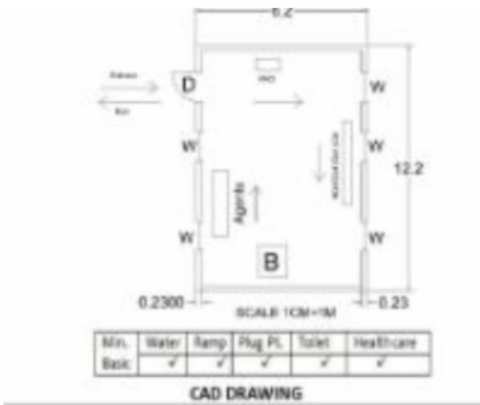

Google Map View

Polling Station Building Front View

Polling Station Front View

Cad View

Key MAP View

1	KVF4021804	பெயர் : பர்ணபாஸ் தந்தையின் பெயர்: சிங்காராயன் - வீட்டு எண் : 1-6 வயது : 53 பாலினம் : ஆண்	Photo is available	2	KVF4021796	பெயர் : பேபி கணவர் பெயர்: பர்ணபாஸ் - வீட்டு எண் : 1-6 வயது : 52 பாலினம் : பெண்	Photo is available	3	SOO3310166	பெயர் : ஷாஜின் ஜோஸ் செ தந்தையின் பெயர்: செல்வ ஜோஸ் டி செல்வ ஜோஸ் டி வீட்டு எண் : 1/8-பி வயது : 21 பாலினம் : ஆண்	Photo is available
4	SOO3313103	பெயர் : ஷாமினி செ தந்தையின் பெயர்: செல்வ ஜோஸ் டி வீட்டு எண் : 1/8-பி வயது : 19 பாலினம் : பெண்	Photo is available	5	SOO1898048	பெயர் : அனித்யா - தந்தையின் பெயர்: ஜாண்றோஸ் - வீட்டு எண் : 1-12a வயது : 28 பாலினம் : பெண்	Photo is available	6	SOO1898097	பெயர் : மரிய கமல லில்லி - கணவர் பெயர்: கிறிஸ்து தாஸ் - வீட்டு எண் : 1-23 வயது : 57 பாலினம் : பெண்	Photo is available
7	KVF4021820	பெயர் : ஜெனிஷ் தந்தையின் பெயர்: செல்வராஜ் - வீட்டு எண் : 1-24 வயது : 37 பாலினம் : ஆண்	Photo is available	8	KVF3287430	பெயர் : அம்புறோஸ் தந்தையின் பெயர்: அந்தோணி - வீட்டு எண் : 1-29B வயது : 62 பாலினம் : ஆண்	Photo is available	9	KVF3287422	பெயர் : பிரேமலதா கணவர் பெயர்: அகஸ்டின் - வீட்டு எண் : 1-31A வயது : 43 பாலினம் : பெண்	Photo is available
10	KVF3287232	பெயர் : மெர்லின்சரேஷ் தந்தையின் பெயர்: அல்போன்ஸ் - வீட்டு எண் : 2-26 வயது : 40 பாலினம் : ஆண்	Photo is available	11	SOO2024008	பெயர் : செளந்தர் ராஜன் - தந்தையின் பெயர்: பங்கிராஜ் - வீட்டு எண் : 2-73 வயது : 33 பாலினம் : ஆண்	Photo is available	12	KVF3287307	பெயர் : ஆன்றோ பெலிக்ஸ் தந்தையின் பெயர்: மரியமிக் கேல் - வீட்டு எண் : 2-98 வயது : 39 பாலினம் : ஆண்	Photo is available
13	KVF3287240	பெயர் : ஜோஸ்பின் ஆனந்த் தந்தையின் பெயர்: மரியவிலசன்ராஜ் - வீட்டு எண் : 2-120A வயது : 37 பாலினம் : ஆண்	Photo is available	14	SOO1423904	பெயர் : சகாய அஜீஸ் ஆன்றோ - தந்தையின் பெயர்: மரிய வின்சென்ட்ராஜ் - வீட்டு எண் : 2-120A வயது : 31 பாலினம் : ஆண்	Photo is available	15	SOO2024032	பெயர் : ஆபிரகாம் - தந்தையின் பெயர்: யாக்கோபு - வீட்டு எண் : 2-126A வயது : 37 பாலினம் : ஆண்	Photo is available
16	SOO2024024	பெயர் : பால் இம்மானுவேல் - தந்தையின் பெயர்: ஆபிரகாம் - வீட்டு எண் : 2-126A வயது : 33 பாலினம் : ஆண்	Photo is available	17	SOO2024016	பெயர் : ஸ்டான்லி ஜெம் - தந்தையின் பெயர்: ஆபிரகாம் - வீட்டு எண் : 2-126A வயது : 31 பாலினம் : ஆண்	Photo is available	18	KVF3287315	பெயர் : டி கிறிஸ்டல் பிரபா கணவர் பெயர்: ஜெஸ்டின ஜோசப் - வீட்டு எண் : 2-129 வயது : 46 பாலினம் : பெண்	Photo is available
19	KVF1117449	பெயர் : ஹோமர்லால் தந்தையின் பெயர்: ஆலிவர் - வீட்டு எண் : 2-154 வயது : 59 பாலினம் : ஆண்	Photo is available	20	KVF1117498	பெயர் : லிஸி கணவர் பெயர்: ஹோமர்லால் - வீட்டு எண் : 2-154 வயது : 54 பாலினம் : பெண்	Photo is available	21	SOO1423474	பெயர் : அனிஷ் - தந்தையின் பெயர்: ராஜேந்திரன் - வீட்டு எண் : 2-164 வயது : 31 பாலினம் : ஆண்	Photo is available
22	SOO2262723	பெயர் : யூஜின் செல்வம் கணவர் பெயர்: ஆண்டனி செல்வின் - வீட்டு எண் : 12-1 வயது : 65 பாலினம் : பெண்	Photo is available	23	SOO0190033	பெயர் : பிறைஸிலின் ஆன்றோ தந்தையின் பெயர்: ஆன்றனி செல்வின் வீட்டு எண் : 12-1 வயது : 38 பாலினம் : ஆண்	Photo is available	24	SOO0190025	பெயர் : பிரிஷாந்தினி ஆன்றோ தந்தையின் பெயர்: ஆன்றனி செல்வின் - வீட்டு எண் : 12-1 வயது : 37 பாலினம் : பெண்	Photo is available
25	KVF1002740	பெயர் : ராஜேந்திரன் தந்தையின் பெயர்: மனுவேல் - வீட்டு எண் : 12-2 வயது : 70 பாலினம் : ஆண்	Photo is available	26	SOO2272086	பெயர் : இக்னேஷியஸ் ரெக்ஸ் தந்தையின் பெயர்: சபரிமுத்து - வீட்டு எண் : 12-3 வயது : 58 பாலினம் : ஆண்	Photo is available	27	SOO2272094	பெயர் : ஆன்டோஸ்டேன்ஸ் தந்தையின் பெயர்: சவரிமுத்து - வீட்டு எண் : 12-3 வயது : 56 பாலினம் : ஆண்	Photo is available
28	SOO2272102	பெயர் : எட்வின் ஆனந்த் தந்தையின் பெயர்: சவரிமுத்து - வீட்டு எண் : 12-3 வயது : 52 பாலினம் : ஆண்	Photo is available	29	KVF3077369	பெயர் : முத்து கல்பனா கணவர் பெயர்: ஆன்றோ ஸ்டான்ஸ் - வீட்டு எண் : 12-3 வயது : 48 பாலினம் : பெண்	Photo is available	30	SOO2272110	பெயர் : புஷ்பம் கணவர் பெயர்: தோமஸ் - வீட்டு எண் : 12-4 வயது : 65 பாலினம் : பெண்	Photo is available