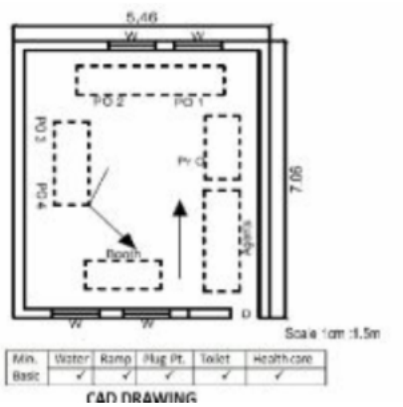

Google Map View

Polling Station Building Front View

Polling Station Front View

Cad View

Key MAP View

1 பெயர் : விஜயலெட்சுமி கணவர் பெயர் : செந்திவேல் வீட்டு எண் : 1-13 வயது : 47 பாலினம் : பெண்	SOO2933943 Photo is available	2 பெயர் : அன்னக்கிளி கணவர் பெயர் : நாகப்பன் - வீட்டு எண் : 1-20 வயது : 79 பாலினம் : பெண்	FMG2112522 Photo is available	3 பெயர் : வேல்முருகன் தந்தையின் பெயர் : நாகப்பன் - வீட்டு எண் : 1-20 வயது : 60 பாலினம் : ஆண்	FMG3318003 Photo is available
4 பெயர் : மனோரதி கணவர் பெயர் : சுசில் வீட்டு எண் : அலாரீவிவாஈ வயது : 27 பாலினம் : பெண்	SOO3141132 Photo is available	5 பெயர் : கஸ்தூரி - கணவர் பெயர் : விஜய குமார் - வீட்டு எண் : 1-62 வயது : 51 பாலினம் : பெண்	SOO1360650 Photo is available	6 பெயர் : சங்கர் - தந்தையின் பெயர் : விஜய குமார் - வீட்டு எண் : 1-62 வயது : 33 பாலினம் : ஆண்	SOO1360668 Photo is available
7 பெயர் : அனுஷா தந்தையின் பெயர் : விஜய குமார் வீட்டு எண் : 1-62 வயது : 28 பாலினம் : பெண்	SOO1989276 Photo is available	8 பெயர் : அனிஷா கணவர் பெயர் : செல்வன் வீட்டு எண் : 1 65 வயது : 32 பாலினம் : பெண்	SOO2955318 Photo is available	9 பெயர் : செளமியா கணவர் பெயர் : சங்கர் ராஜ் வீட்டு எண் : 1-128 வயது : 31 பாலினம் : பெண்	SOO3012796 Photo is available
10 பெயர் : பகவதி - கணவர் பெயர் : சுரேஷ்குமார் - வீட்டு எண் : 1-143-18 வயது : 44 பாலினம் : பெண்	SOO1360890 Photo is available	11 பெயர் : ஜவகர் - தந்தையின் பெயர் : வேலாயுதன் - வீட்டு எண் : 1-143-23 வயது : 42 பாலினம் : ஆண்	SOO1360510 Photo is available	12 பெயர் : பார்வதி - கணவர் பெயர் : முத்தையன் - வீட்டு எண் : 1-143-72 வயது : 58 பாலினம் : பெண்	SOO1360536 Photo is available
13 பெயர் : இளஞ்செழியன் இதரர் பெயர் : மைத்தனார் வீட்டு எண் : 1/143/85 வயது : 41 பாலினம் : ஆண்	SOO3183647 Photo is available	14 பெயர் : ஆஷா ராம லெட்சுமி - கணவர் பெயர் : மாடசாமி - வீட்டு எண் : 1-146 வயது : 42 பாலினம் : பெண்	SOO1158807 Photo is available	15 பெயர் : சித்ரா - கணவர் பெயர் : ராஜேஷ் - வீட்டு எண் : 1-151 வயது : 42 பாலினம் : பெண்	SOO1493345 Photo is available
16 பெயர் : ஷிஜா தந்தையின் பெயர் : வின்சென்ட் வீட்டு எண் : 1-152-2 வயது : 36 பாலினம் : ஆண்	SOO2932572 Photo is available	17 பெயர் : வனதா - கணவர் பெயர் : ஜீனோ - வீட்டு எண் : 1-153 வயது : 53 பாலினம் : பெண்	SOO1611771 Photo is available	18 பெயர் : ரோகிணி - தந்தையின் பெயர் : ஜெயசந்திரன் - வீட்டு எண் : 1-158-1 வயது : 27 பாலினம் : பெண்	SOO2050961 Photo is available
19 பெயர் : மனோகரி - கணவர் பெயர் : வினேஷ் - வீட்டு எண் : 1-170-1 வயது : 37 பாலினம் : பெண்	SOO1360759 Photo is available	20 பெயர் : தங்கப்பன் - தந்தையின் பெயர் : சாமி - வீட்டு எண் : 1-170-12 வயது : 73 பாலினம் : ஆண்	SOO1360882 Photo is available	21 பெயர் : சகாய சபிதா - கணவர் பெயர் : சக்தி ராஜன் - வீட்டு எண் : 1-177 வயது : 42 பாலினம் : பெண்	SOO1360973 Photo is available
22 பெயர் : சதீஷ் தந்தையின் பெயர் : சக்தி ராஜன் வீட்டு எண் : 1-177 வயது : 22 பாலினம் : ஆண்	SOO3149705 Photo is available	23 பெயர் : மாடசாமி தந்தையின் பெயர் : கும்புலிங்கஆசாரி வீட்டு எண் : 2-1 வயது : 78 பாலினம் : ஆண்	SOO2817872 Photo is available	24 பெயர் : வல்சலா கணவர் பெயர் : மாடசாமி - வீட்டு எண் : 2-1 வயது : 72 பாலினம் : பெண்	FMG3610482 Photo is available
25 பெயர் : வேலம்மாள் கணவர் பெயர் : அப்புக்குட்டன் - வீட்டு எண் : 2-1 வயது : 55 பாலினம் : பெண்	SOO0096909 Photo is available	26 பெயர் : அருண் குமார் - தந்தையின் பெயர் : அப்புக்குட்டன் - வீட்டு எண் : 2-1 வயது : 36 பாலினம் : ஆண்	SOO1159805 Photo is available	27 பெயர் : விஷ்ணு தந்தையின் பெயர் : அப்புக்குட்டன் வீட்டு எண் : 2/1/1 வயது : 30 பாலினம் : ஆண்	SOO2150498 Photo is available
28 பெயர் : அஜிதா - கணவர் பெயர் : ஸ்ரீகண்டன் - வீட்டு எண் : 2-1-65 வயது : 36 பாலினம் : பெண்	SOO1159441 Photo is available	29 பெயர் : நாராயணன் தந்தையின் பெயர் : பிச்சக்கண்ணுஆசாரி - வீட்டு எண் : 2-2 வயது : 77 பாலினம் : ஆண்	SOO0096933 Photo is available	30 பெயர் : மணிகண்டன் தந்தையின் பெயர் : நாராயணன் - வீட்டு எண் : 2-2 வயது : 62 பாலினம் : ஆண்	SOO2817880 Photo is available