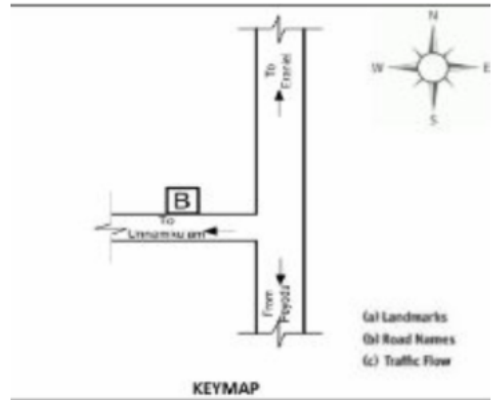

Key MAP View