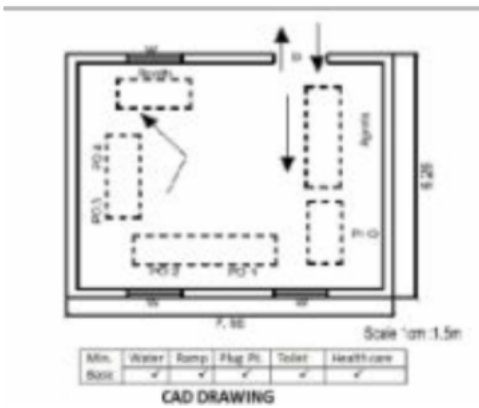

கையொப்பம்

Nazri Naksha

Google Map View

Polling Station Building Front View

Polling Station Front View

Cad View

Key MAP View

| | | | | | | | | | | | |
|----|------------|--|--------------------|----|------------|--|--------------------|------|------------|---|--------------------|
| 1 | SOO1493840 | பெயர் : ஆஷா ஜோன்ஸ் - தந்தையின் பெயர்: மரிய ஜான்ஸ் - வீட்டு எண் : 1-3 வயது : 32 பாலினம் : பெண் | Photo is available | 2 | SOO2821320 | பெயர் : மேரிவிஜிலா கணவர் பெயர்: பீட்டர் தாமஸ் - வீட்டு எண் : 1-4 வயது : 60 பாலினம் : பெண் | Photo is available | 3 | FMG3420635 | பெயர் : மேபல்மல்லிகா கணவர் பெயர்: அந்தோணிமுத்து - வீட்டு எண் : 1-15 வயது : 53 பாலினம் : பெண் | Photo is available |
| 4 | SOO2821338 | பெயர் : செல்வகுமார் தந்தையின் பெயர்: ராஜமணி நாடார் - வீட்டு எண் : 1-16B வயது : 63 பாலினம் : ஆண் | Photo is available | 5 | SOO3314424 | பெயர் : ர.பாப்பா கணவர் பெயர்: ஜெகதீஷ் ர வீட்டு எண் : 1/42ஏ வயது : 35 பாலினம் : பெண் | Photo is available | 6 | FMG2089761 | பெயர் : செல்வராணி கணவர் பெயர்: மரியமிக் கேல் - வீட்டு எண் : 1-51 வயது : 56 பாலினம் : பெண் | Photo is available |
| 7 | SOO1677244 | பெயர் : கில்பா - தந்தையின் பெயர்: பிரான்சிஸ் - வீட்டு எண் : 1-57 வயது : 34 பாலினம் : பெண் | Photo is available | 8 | SOO1677269 | பெயர் : கில்பர்ட் - தந்தையின் பெயர்: பிரான்சிஸ் - வீட்டு எண் : 1-57 வயது : 32 பாலினம் : ஆண் | Photo is available | 9 | SOO1493691 | பெயர் : பெபின் ஜார்ஜ் - தந்தையின் பெயர்: அந்தோணி முத்து - வீட்டு எண் : 1-58A வயது : 33 பாலினம் : ஆண் | Photo is available |
| 10 | SOO2821346 | பெயர் : அந்தோணியம்மாள் - கணவர் பெயர்: மரியயாஞானப்பிரகாசம் - வீட்டு எண் : 1-59 வயது : 89 பாலினம் : பெண் | Photo is available | 11 | SOO1493824 | பெயர் : ஜெய சித்ரா - கணவர் பெயர்: சண்முகப்பெருமாள் - வீட்டு எண் : 1-59 வயது : 43 பாலினம் : பெண் | Photo is available | 12 | SOO2920601 | பெயர் : அகஷயா தந்தையின் பெயர்: சண்முக பெருமாள் வீட்டு எண் : 1-59/1 வயது : 25 பாலினம் : பெண் | Photo is available |
| 13 | SOO1906494 | பெயர் : அபிஷ் பிறைட் - தந்தையின் பெயர்: ஜார்ஜ் பிறைட் - வீட்டு எண் : 1-62 வயது : 28 பாலினம் : ஆண் | Photo is available | 14 | SOO1677251 | பெயர் : அஜிதா தேவி - கணவர் பெயர்: செந்தில் குமரன் - வீட்டு எண் : 1-63 வயது : 41 பாலினம் : பெண் | Photo is available | S 15 | SOO1493683 | பெயர் : கவிதா - கணவர் பெயர்: சசி குமார் - வீட்டு எண் : 1-79 வயது : 44 பாலினம் : பெண் | Photo is available |
| 16 | SOO1493758 | பெயர் : அனீஷ் - தந்தையின் பெயர்: அகஸ்டின் ஜோசப் - வீட்டு எண் : 1-82A1 வயது : 33 பாலினம் : ஆண் | Photo is available | 17 | SOO2821353 | பெயர் : மணிகண்டன் தந்தையின் பெயர்: ரெத்தினம்நாடார் - வீட்டு எண் : 1-83 வயது : 58 பாலினம் : ஆண் | Photo is available | 18 | SOO1270974 | பெயர் : ஜெய லட்சுமி - கணவர் பெயர்: செந்தில் குமார் - வீட்டு எண் : 1-83 வயது : 45 பாலினம் : பெண் | Photo is available |
| 19 | SOO1493832 | பெயர் : ஜெகதீஸ் - தந்தையின் பெயர்: ராமசுவாமி - வீட்டு எண் : 1-88 வயது : 42 பாலினம் : ஆண் | Photo is available | 20 | SOO3228335 | பெயர் : அபிஷேக் ஸ் தந்தையின் பெயர்: செந்தில் குமார் வீட்டு எண் : 1-88 வயது : 20 பாலினம் : ஆண் | Photo is available | 21 | SOO3317716 | பெயர் : ஆகாஷ் ஸ் தந்தையின் பெயர்: ர் செந்தில் குமார் வீட்டு எண் : 1/88-42ஏ வயது : 19 பாலினம் : ஆண் | Photo is available |
| 22 | SOO2071215 | பெயர் : சந்திர தந்தையின் பெயர்: ஐயப்பன் வீட்டு எண் : 1-89 வயது : 27 பாலினம் : ஆண் | Photo is available | 23 | SOO2821361 | பெயர் : தங்கம் - இதரர் பெயர்: ஐயப்பன் - வீட்டு எண் : 1-89-1 வயது : 56 பாலினம் : பெண் | Photo is available | 24 | SOO3314515 | பெயர் : ந ஆனந்தி தந்தையின் பெயர்: நடேசன் வீட்டு எண் : 1/124 வயது : 28 பாலினம் : பெண் | Photo is available |
| 25 | SOO2919223 | பெயர் : செல்வகுமார் தந்தையின் பெயர்: தங்கநாடார் வீட்டு எண் : 1-130/1 வயது : 49 பாலினம் : ஆண் | Photo is available | 26 | SOO2194553 | பெயர் : சித்ரா கணவர் பெயர்: நாகராஜன் வீட்டு எண் : 1-139-82ஏ வயது : 36 பாலினம் : பெண் | Photo is available | 27 | SOO1493790 | பெயர் : அசுபதி - தாயின் பெயர்: சரோஜா - வீட்டு எண் : 2-4 வயது : 33 பாலினம் : பெண் | Photo is available |
| 28 | SOO1612589 | பெயர் : பிரதீஸ் - தந்தையின் பெயர்: கிருஷ்ணன் - வீட்டு எண் : 2-8 வயது : 31 பாலினம் : ஆண் | Photo is available | 29 | SOO0180935 | பெயர் : பிரபின் தந்தையின் பெயர்: ஜெஸ்தாஸ் வீட்டு எண் : 3/10/88ஸி வயது : 37 பாலினம் : ஆண் | Photo is available | 30 | SOO1781053 | பெயர் : செளந்தர் - தந்தையின் பெயர்: இராஜரெத்தினம் - வீட்டு எண் : 3-38B வயது : 29 பாலினம் : ஆண் | Photo is available |