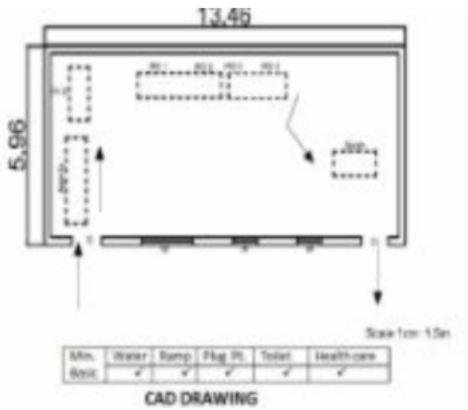

Cad View

Key MAP View