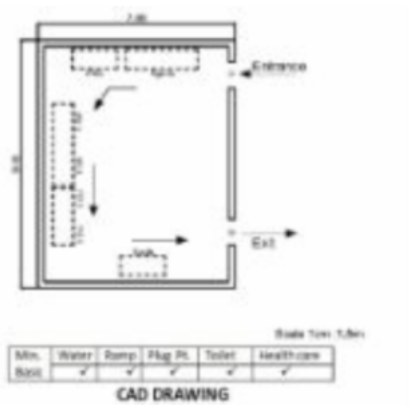

Google Map View

Polling Station Building Front View

Polling Station Front View

Cad View

Key MAP View

1	SOO2841179	பெயர் : விஜயா கணவர் பெயர்: மணிகண்ட பிரபு வீட்டு எண் : 1-5 வயது : 28 பாலினம் : பெண்	Photo is available	2	SOO2109221	பெயர் : ஸ்டேபி மோநிகா தந்தையின் பெயர்: மைக்கேல் ஸ்டீபன் வீட்டு எண் : 3-5A வயது : 28 பாலினம் : பெண்	Photo is available	3	SOO2109189	பெயர் : ஸ்டெனி மை ஸ்டெனி தந்தையின் பெயர்: மைக்கேல் ஸ்டீபன் வீட்டு எண் : 3-5ஏ வயது : 25 பாலினம் : பெண்	Photo is available
4	FMG1978543	பெயர் : மைக்கேல்ஸ்ரெபன் தந்தையின் பெயர்: வறுவேல் - வீட்டு எண் : 3-6 வயது : 56 பாலினம் : ஆண்	Photo is available	5	FMG1975903	பெயர் : ஞானபூஷ்பம் கணவர் பெயர்: மைக்கேல்ஸ்ரெபன் - வீட்டு எண் : 3-6 வயது : 49 பாலினம் : பெண்	Photo is available	6	SOO2584597	பெயர் : முருகேசன் தந்தையின் பெயர்: முத்தையா - வீட்டு எண் : 3-15A வயது : 69 பாலினம் : ஆண்	Photo is available
7	SOO2839918	பெயர் : பவிஷா தந்தையின் பெயர்: பொன்னப்பன் வீட்டு எண் : 3-70 வயது : 26 பாலினம் : பெண்	Photo is available	8	SOO2584605	பெயர் : தங்கவேல்நாதர் தந்தையின் பெயர்: அருமைநாயகம் - வீட்டு எண் : 4-1 வயது : 69 பாலினம் : ஆண்	Photo is available	9	SOO2584613	பெயர் : லீலா கணவர் பெயர்: தங்கவேல் - வீட்டு எண் : 4-1 வயது : 59 பாலினம் : பெண்	Photo is available
10	SOO0102061	பெயர் : சுபின் தந்தையின் பெயர்: தங்கவேல் - வீட்டு எண் : 4-1 வயது : 36 பாலினம் : ஆண்	Photo is available	11	SOO1233683	பெயர் : விஜின் - தந்தையின் பெயர்: தங்கவேல் - வீட்டு எண் : 4-1-2B வயது : 33 பாலினம் : ஆண்	Photo is available	12	SOO2584621	பெயர் : முத்துநாதர் தந்தையின் பெயர்: அருமைநாயகம் - வீட்டு எண் : 4-2 வயது : 67 பாலினம் : ஆண்	Photo is available
13	SOO2584639	பெயர் : செல்வி கணவர் பெயர்: முத்துநாதர் - வீட்டு எண் : 4-2 வயது : 56 பாலினம் : பெண்	Photo is available	14	SOO1233766	பெயர் : மூலிஸ் - தந்தையின் பெயர்: முத்துநாதர் - வீட்டு எண் : 4-2 வயது : 36 பாலினம் : ஆண்	Photo is available	15	SOO1233774	பெயர் : சுகன்யா - தந்தையின் பெயர்: முத்துநாதர் - வீட்டு எண் : 4-2 வயது : 33 பாலினம் : பெண்	Photo is available
16	SOO2109072	பெயர் : கலைச்செல்வி கணவர் பெயர்: நாகராஜன் வீட்டு எண் : 4-3-3 வயது : 44 பாலினம் : பெண்	Photo is available	17	FMG2090991	பெயர் : நாகராஜன் தந்தையின் பெயர்: சின்னமணி - வீட்டு எண் : 4.3.3.1பி.3 வயது : 50 பாலினம் : ஆண்	Photo is available	18	SOO0102095	பெயர் : பிரபாவதி தந்தையின் பெயர்: தங்கப்பூ - வீட்டு எண் : 4-3B வயது : 38 பாலினம் : பெண்	Photo is available
19	SOO0102087	பெயர் : அருள்சிவா தந்தையின் பெயர்: சிவசெல்லம் - வீட்டு எண் : 4-3C வயது : 36 பாலினம் : ஆண்	Photo is available	20	FMG1033240	பெயர் : செல்வராஜ் தந்தையின் பெயர்: அருமைநாயகம் - வீட்டு எண் : 4-4 வயது : 61 பாலினம் : ஆண்	Photo is available	21	SOO2584647	பெயர் : மதுரம் கணவர் பெயர்: செல்வராஜ் - வீட்டு எண் : 4-4 வயது : 51 பாலினம் : பெண்	Photo is available
22	SOO0102103	பெயர் : செல்வன் தந்தையின் பெயர்: அலெக்சாண்டர் - வீட்டு எண் : 4-4 வயது : 38 பாலினம் : ஆண்	Photo is available	23	SOO1692243	பெயர் : வின்ஸ் ராஜன் - தந்தையின் பெயர்: செல்வராஜ் - வீட்டு எண் : 4-4 வயது : 33 பாலினம் : ஆண்	Photo is available	24	SOO3223211	பெயர் : மகேஷ் செ தந்தையின் பெயர்: செல்வராஜ் அ வீட்டு எண் : 4-4 வயது : 27 பாலினம் : ஆண்	Photo is available
25	SOO1091362	பெயர் : செல்வி கணவர் பெயர்: அப்பாதுரை - வீட்டு எண் : 4-5 வயது : 47 பாலினம் : பெண்	Photo is available	26	SOO0102194	பெயர் : செந்தில்குமார் தந்தையின் பெயர்: தங்கராஜ் - வீட்டு எண் : 4-5C வயது : 45 பாலினம் : ஆண்	Photo is available	27	SOO2584654	பெயர் : சிவசெல்லம் தந்தையின் பெயர்: முத்துநாதர் - வீட்டு எண் : 4-6 வயது : 71 பாலினம் : ஆண்	Photo is available
28	SOO2584662	பெயர் : மனோன்மணி கணவர் பெயர்: சிவசெல்லம் - வீட்டு எண் : 4-6 வயது : 66 பாலினம் : பெண்	Photo is available	29	SOO2841328	பெயர் : ஹரிஹரன் தந்தையின் பெயர்: துரை வீட்டு எண் : 4-6பி-2 வயது : 26 பாலினம் : ஆண்	Photo is available	30	SOO0302976	பெயர் : செல்வன் தந்தையின் பெயர்: முத்துநாதர் - வீட்டு எண் : 4-7 வயது : 61 பாலினம் : ஆண்	Photo is available