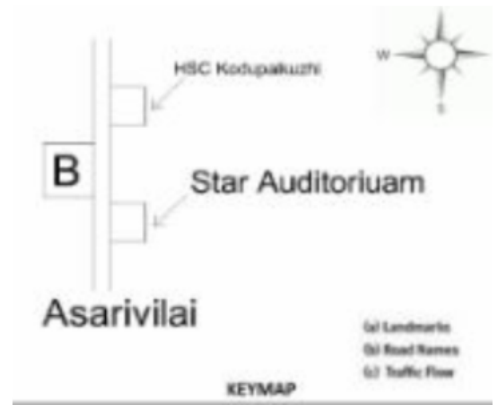

Google Map View

Polling Station Building Front View

Polling Station Front View

Cad View

Key MAP View

1	SOO2841179	பெயர் : விஜயா கணவர் பெயர்: மணிகண்ட பிரபு வீட்டு எண் : 1-5 வயது : 28 பாலினம் : பெண்	Photo is available	2	SOO2109221	பெயர் : ஸ்டேபி மோநிகா தந்தையின் பெயர்: மைக்கேல் ஸ்டீபன் வீட்டு எண் : 3-5A வயது : 28 பாலினம் : பெண்	Photo is available	3	SOO2109189	பெயர் : ஸ்டெனி மை ஸ்டெனி தந்தையின் பெயர்: மைக்கேல் ஸ்டீபன் வீட்டு எண் : 3-5ஏ வயது : 25 பாலினம் : பெண்	Photo is available
4	FMG1978543	பெயர் : மைக்கேல்ஸ்ரெபன் தந்தையின் பெயர்: வறுவேல் - வீட்டு எண் : 3-6 வயது : 56 பாலினம் : ஆண்	Photo is available	5	FMG1975903	பெயர் : ஞானபூஷ்பம் கணவர் பெயர்: மைக்கேல்ஸ்ரெபன் - வீட்டு எண் : 3-6 வயது : 49 பாலினம் : பெண்	Photo is available	6	SOO2584597	பெயர் : முருகேசன் தந்தையின் பெயர்: முத்தையா - வீட்டு எண் : 3-15A வயது : 69 பாலினம் : ஆண்	Photo is available
7	SOO2839918	பெயர் : பவிஷா தந்தையின் பெயர்: பொன்னப்பன் வீட்டு எண் : 3-70 வயது : 26 பாலினம் : பெண்	Photo is available	8	SOO2584605	பெயர் : தங்கவேல்நாதர் தந்தையின் பெயர்: அருமைநாயகம் - வீட்டு எண் : 4-1 வயது : 69 பாலினம் : ஆண்	Photo is available	9	SOO2584613	பெயர் : லீலா கணவர் பெயர்: தங்கவேல் - வீட்டு எண் : 4-1 வயது : 59 பாலினம் : பெண்	Photo is available
10	SOO0102061	பெயர் : சுபின் தந்தையின் பெயர்: தங்கவேல் - வீட்டு எண் : 4-1 வயது : 36 பாலினம் : ஆண்	Photo is available	11	SOO1233683	பெயர் : விஜின் - தந்தையின் பெயர்: தங்கவேல் - வீட்டு எண் : 4-1-2B வயது : 33 பாலினம் : ஆண்	Photo is available	12	SOO2584621	பெயர் : முத்துநாதர் தந்தையின் பெயர்: அருமைநாயகம் - வீட்டு எண் : 4-2 வயது : 67 பாலினம் : ஆண்	Photo is available
13	SOO2584639	பெயர் : செல்வி கணவர் பெயர்: முத்துநாதர் - வீட்டு எண் : 4-2 வயது : 56 பாலினம் : பெண்	Photo is available	14	SOO1233766	பெயர் : மூலிஸ் - தந்தையின் பெயர்: முத்துநாதர் - வீட்டு எண் : 4-2 வயது : 36 பாலினம் : ஆண்	Photo is available	15	SOO1233774	பெயர் : சுகன்யா - தந்தையின் பெயர்: முத்துநாதர் - வீட்டு எண் : 4-2 வயது : 33 பாலினம் : பெண்	Photo is available
16	SOO2109072	பெயர் : கலைச்செல்வி கணவர் பெயர்: நாகராஜன் வீட்டு எண் : 4-3-3 வயது : 44 பாலினம் : பெண்	Photo is available	17	FMG2090991	பெயர் : நாகராஜன் தந்தையின் பெயர்: சின்னமணி - வீட்டு எண் : 4.3.3.1பி.3 வயது : 50 பாலினம் : ஆண்	Photo is available	18	SOO0102095	பெயர் : பிரபாவதி தந்தையின் பெயர்: தங்கப்பூ - வீட்டு எண் : 4-3B வயது : 38 பாலினம் : பெண்	Photo is available
19	SOO0102087	பெயர் : அருள்சிவா தந்தையின் பெயர்: சிவசெல்லம் - வீட்டு எண் : 4-3C வயது : 36 பாலினம் : ஆண்	Photo is available	20	FMG1033240	பெயர் : செல்வராஜ் தந்தையின் பெயர்: அருமைநாயகம் - வீட்டு எண் : 4-4 வயது : 61 பாலினம் : ஆண்	Photo is available	21	SOO2584647	பெயர் : மதுரம் கணவர் பெயர்: செல்வராஜ் - வீட்டு எண் : 4-4 வயது : 51 பாலினம் : பெண்	Photo is available
22	SOO0102103	பெயர் : செல்வன் தந்தையின் பெயர்: அலெக்சாண்டர் - வீட்டு எண் : 4-4 வயது : 38 பாலினம் : ஆண்	Photo is available	23	SOO1692243	பெயர் : வின்ஸ் ராஜன் - தந்தையின் பெயர்: செல்வராஜ் - வீட்டு எண் : 4-4 வயது : 33 பாலினம் : ஆண்	Photo is available	24	SOO3223211	பெயர் : மகேஷ் செ தந்தையின் பெயர்: செல்வராஜ் அ வீட்டு எண் : 4-4 வயது : 27 பாலினம் : ஆண்	Photo is available
25	SOO1091362	பெயர் : செல்வி கணவர் பெயர்: அப்பாதுரை - வீட்டு எண் : 4-5 வயது : 47 பாலினம் : பெண்	Photo is available	26	SOO0102194	பெயர் : செந்தில்குமார் தந்தையின் பெயர்: தங்கராஜ் - வீட்டு எண் : 4-5C வயது : 45 பாலினம் : ஆண்	Photo is available	27	SOO2584654	பெயர் : சிவசெல்லம் தந்தையின் பெயர்: முத்துநாதர் - வீட்டு எண் : 4-6 வயது : 71 பாலினம் : ஆண்	Photo is available
28	SOO2584662	பெயர் : மனோன்மணி கணவர் பெயர்: சிவசெல்லம் - வீட்டு எண் : 4-6 வயது : 66 பாலினம் : பெண்	Photo is available	29	SOO2841328	பெயர் : ஹரிஹரன் தந்தையின் பெயர்: துரை வீட்டு எண் : 4-6பி-2 வயது : 26 பாலினம் : ஆண்	Photo is available	30	SOO0302976	பெயர் : செல்வன் தந்தையின் பெயர்: முத்துநாதர் - வீட்டு எண் : 4-7 வயது : 61 பாலினம் : ஆண்	Photo is available