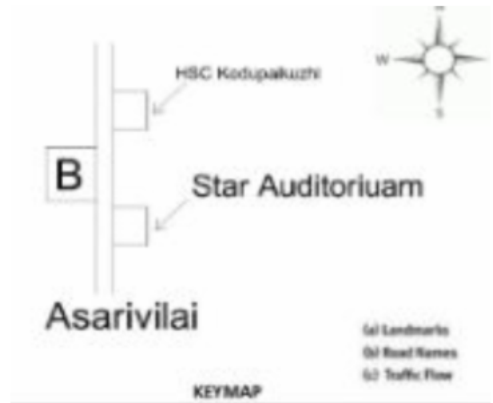

Cad View

Key MAP View