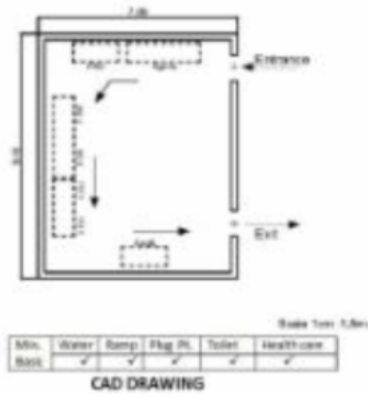

Google Map View

Polling Station Building Front View

Polling Station Front View

Cad View

Key MAP View

1	SOO1782564	பெயர் : அனிஷ் - தந்தையின் பெயர்: பசுபதி - வீட்டு எண் : 3-32c வயது : 31 பாலினம் : ஆண்	Photo is available	2	SOO1908060	பெயர் : பசுமதி - கணவர் பெயர்: பொன்னுசுவாமி - வீட்டு எண் : 3-70 வயது : 60 பாலினம் : பெண்	Photo is available	3	SOO1908128	பெயர் : சித்ரா - தந்தையின் பெயர்: பொன்னுசுவாமி - வீட்டு எண் : 3-70 வயது : 30 பாலினம் : ஆண்	Photo is available
4	SOO1908136	பெயர் : கண்ணன் - தந்தையின் பெயர்: முத்துநாடநர் - வீட்டு எண் : 4-1a வயது : 30 பாலினம் : ஆண்	Photo is available	5	SOO1908078	பெயர் : மோகன் - தந்தையின் பெயர்: முத்துநாடநர் - வீட்டு எண் : 4-1a வயது : 30 பாலினம் : ஆண்	Photo is available	6	SOO3316791	பெயர் : பி ஸ்டெல்லா ஜேனட்பாய் கணவர் பெயர்: கே டேவிட்ராஜ் வீட்டு எண் : 4-3/2 வயது : 60 பாலினம் : பெண்	Photo is available
7	SOO3323144	பெயர் : கே டேவிட்ராஜ் தந்தையின் பெயர்: சி கபரியேல் வீட்டு எண் : 4-3/2 வயது : 60 பாலினம் : ஆண்	Photo is available	8	SOO3316809	பெயர் : ட அஜிஸ்டிராஜியஸ் தந்தையின் பெயர்: கே டேவிட்ராஜ் வீட்டு எண் : 4-3/2 வயது : 32 பாலினம் : ஆண்	Photo is available	9	SOO3318995	பெயர் : ட அஸ்வின்திராஜியஸ் தந்தையின் பெயர்: கே டேவிட்ராஜ் வீட்டு எண் : 4-3/2 வயது : 30 பாலினம் : ஆண்	Photo is available
10	SOO1861004	பெயர் : செல்வ குமார் - தந்தையின் பெயர்: செல்வ ராஜ் - வீட்டு எண் : 4-4 வயது : 32 பாலினம் : ஆண்	Photo is available	S 11	SOO1908144	பெயர் : செல்வராஜன் - தந்தையின் பெயர்: செல்வராஜ் - வீட்டு எண் : 4-4 வயது : 29 பாலினம் : ஆண்	Photo is available	12	SOO1908102	பெயர் : கலைச்செல்வி - தந்தையின் பெயர்: முருகன் - வீட்டு எண் : 4-9 வயது : 28 பாலினம் : பெண்	Photo is available
13	SOO1495332	பெயர் : தனிஷ் - தந்தையின் பெயர்: தங்கதுரை - வீட்டு எண் : 4/18 வயது : 31 பாலினம் : ஆண்	Photo is available	14	SOO3244043	பெயர் : ச பிருந்தா கணவர் பெயர்: த தனிஷ் வீட்டு எண் : 4-18 வயது : 27 பாலினம் : பெண்	Photo is available	15	SOO2109122	பெயர் : ராபர்ட் செல்வன் தந்தையின் பெயர்: ஞானபிரகாசம் வீட்டு எண் : 4-25 வயது : 47 பாலினம் : ஆண்	Photo is available
16	SOO2062594	பெயர் : லிற்றில் பிளவர் - கணவர் பெயர்: ராபர்ட் செல்வன் - வீட்டு எண் : 4-25 வயது : 34 பாலினம் : பெண்	Photo is available	17	SOO2010338	பெயர் : ஜாண்டி கணவர் பெயர்: வின்சென்ட் ராஜ் வீட்டு எண் : 4-33A-14A வயது : 39 பாலினம் : பெண்	Photo is available	18	SOO2895860	பெயர் : ஆன்சி கணவர் பெயர்: ஸ்டாலின் ராஜா வீட்டு எண் : 4-34ஏ வயது : 37 பாலினம் : பெண்	Photo is available
19	SOO3321346	பெயர் : ம அசுபதி கணவர் பெயர்: செ அருள் சுதன் வீட்டு எண் : 4/38 வயது : 30 பாலினம் : பெண்	Photo is available	20	SOO3177904	பெயர் : சரண்யா கணவர் பெயர்: வினோத் வீட்டு எண் : 5/4-1 வயது : 31 பாலினம் : பெண்	Photo is available	21	SOO3244027	பெயர் : ஜி அசோக்குமார் தந்தையின் பெயர்: நீ கணபதி வீட்டு எண் : 5/8 பி வயது : 38 பாலினம் : ஆண்	Photo is available
22	SOO3074408	பெயர் : மணிமேகலை கணவர் பெயர்: பூநீமுருகன் வீட்டு எண் : 5-9-8பி-4டி வயது : 34 பாலினம் : பெண்	Photo is available	23	SOO1908110	பெயர் : சரண்யா - தந்தையின் பெயர்: பிரபாகரன் - வீட்டு எண் : 5-18a-1 வயது : 29 பாலினம் : பெண்	Photo is available	24	SOO1495423	பெயர் : செல்வ குமார் - தந்தையின் பெயர்: நடராஜன் - வீட்டு எண் : 5-27 வயது : 33 பாலினம் : ஆண்	Photo is available
S 25	SOO1495514	பெயர் : பிரின்ஸ் கிறிஸ்டோபர் - தந்தையின் பெயர்: காலோமன் - வீட்டு எண் : 5-47a வயது : 41 பாலினம் : ஆண்	Photo is available	26	SOO2586337	பெயர் : நடராஜன் தந்தையின் பெயர்: பொன்னுமுத்து வீட்டு எண் : 5-50-4A வயது : 48 பாலினம் : ஆண்	Photo is available	27	SOO2895936	பெயர் : ஜெனிஷ் தந்தையின் பெயர்: ஜார்ஜ் வீட்டு எண் : 5-94-55 வயது : 26 பாலினம் : ஆண்	Photo is available
28	SOO2895852	பெயர் : ஜெனிஷா தந்தையின் பெயர்: ஜார்ஜ் வீட்டு எண் : 5-94-55 வயது : 24 பாலினம் : பெண்	Photo is available	29	SOO2984342	பெயர் : ரெஞ்சித் தந்தையின் பெயர்: சந்திரன் வீட்டு எண் : 5-151-3 வயது : 26 பாலினம் : ஆண்	Photo is available	30	SOO2586352	பெயர் : ராணி கணவர் பெயர்: சுயம்புஅனந்தன் - வீட்டு எண் : 7-2 வயது : 50 பாலினம் : பெண்	Photo is available