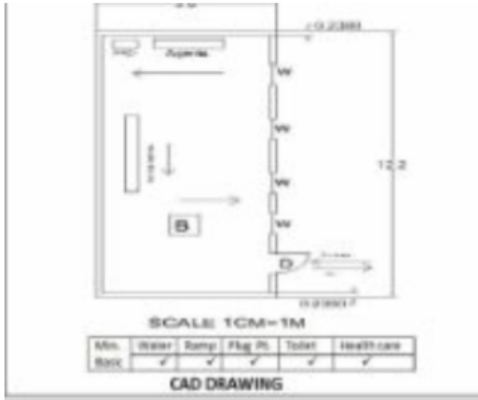

Cad View

Key MAP View