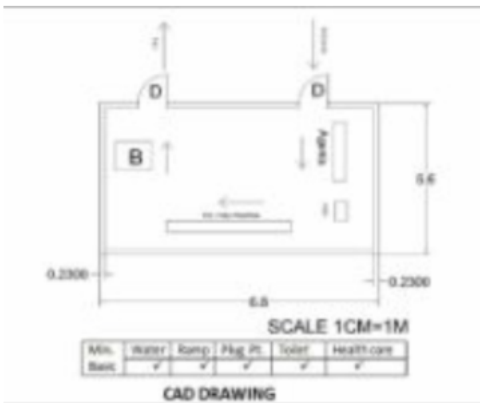

Google Map View

Polling Station Building Front View

Polling Station Front View

Cad View

Key MAP View

1 பெயர் : நேசலீலாபேபி கணவர் பெயர்: இராஜேந்திரன் - வீட்டு எண் : 1-1 வயது : 57 பாலினம் : பெண்	FMG3250032 Photo is available	2 பெயர் : சந்திரமோகன் தந்தையின் பெயர்: தங்கைய்யா - வீட்டு எண் : 1-1 வயது : 55 பாலினம் : ஆண்	SOO2616035 Photo is available	3 பெயர் : ஜெகன் தந்தையின் பெயர்: தங்கைய்யா - வீட்டு எண் : 1-1 வயது : 50 பாலினம் : ஆண்	FMG3250057 Photo is available
4 பெயர் : புஷ்பம் கணவர் பெயர்: சந்திரமோகன் - வீட்டு எண் : 1-1 வயது : 48 பாலினம் : பெண்	FMG3250024 Photo is available	# 5 பெயர் : ராஜகென்னடி தந்தையின் பெயர்: தங்கைய்யா - வீட்டு எண் : 1-1 வயது : 47 பாலினம் : ஆண்	SOO2616043 Photo is available	# 6 பெயர் : அகிலா - கணவர் பெயர்: ராஜ கென்னடி - வீட்டு எண் : 1-1 வயது : 41 பாலினம் : பெண்	SOO1908862 Photo is available
7 பெயர் : ஜானகி - கணவர் பெயர்: ஜெகன் - வீட்டு எண் : 1-1 வயது : 40 பாலினம் : பெண்	SOO1332204 Photo is available	8 பெயர் : ஆஷிகா ரா ஷீ தந்தையின் பெயர்: ராஜேந்திரன் வீட்டு எண் : 1/1 வயது : 26 பாலினம் : பெண்	SOO3062692 Photo is available	9 பெயர் : மிறிதினி தேவ் ம தந்தையின் பெயர்: மணிகண்டன் வீட்டு எண் : 1/1பி வயது : 20 பாலினம் : பெண்	SOO3303542 Photo is available
10 பெயர் : கவிதா - கணவர் பெயர்: மணிகண்டன் - வீட்டு எண் : 1-2 வயது : 44 பாலினம் : பெண்	SOO1934017 Photo is available	11 பெயர் : புஷ்பவதி தந்தையின் பெயர்: சந்திரபால் - வீட்டு எண் : 1-3 வயது : 44 பாலினம் : பெண்	FMG3250065 Photo is available	12 பெயர் : சுகன்யா - கணவர் பெயர்: கணபதி - வீட்டு எண் : 1-3 வயது : 38 பாலினம் : பெண்	SOO1959006 Photo is available
13 பெயர் : துரைசாமி தந்தையின் பெயர்: கொச்சுமணிநாடார் வீட்டு எண் : 1-3A வயது : 68 பாலினம் : ஆண்	SOO2616068 Photo is available	14 பெயர் : பெலின் ராஜேஸ் - தந்தையின் பெயர்: துரை சுவாமி - வீட்டு எண் : 1-3A வயது : 36 பாலினம் : ஆண்	SOO1162775 Photo is available	15 பெயர் : அனிஷ் தந்தையின் பெயர்: சந்திரகுமார் வீட்டு எண் : 1/3a வயது : 26 பாலினம் : ஆண்	SOO2165694 Photo is available
16 பெயர் : விஜிலா கணவர் பெயர்: சந்திரகுமார் - வீட்டு எண் : 1-3-A வயது : 52 பாலினம் : பெண்	FMG1944743 Photo is available	17 பெயர் : செல்லம் தந்தையின் பெயர்: சின்னமணிநாடார் - வீட்டு எண் : 1-4 வயது : 87 பாலினம் : ஆண்	SOO2616076 Photo is available	18 பெயர் : மணிகண்டன் தந்தையின் பெயர்: செல்லம் - வீட்டு எண் : 1-4 வயது : 47 பாலினம் : ஆண்	SOO2616092 Photo is available
19 பெயர் : தேவசிகாமணி தந்தையின் பெயர்: ஞானமணி - வீட்டு எண் : 1-5 வயது : 74 பாலினம் : ஆண்	FMG1143254 Photo is available	20 பெயர் : வினிஷ் தந்தையின் பெயர்: அருள் ரவீந்திர குமார் வீட்டு எண் : 1-5 வயது : 28 பாலினம் : ஆண்	SOO2083533 Photo is available	21 பெயர் : ராகவி தந்தையின் பெயர்: அருள் ரவீந்திர குமார் வீட்டு எண் : 1-5 வயது : 25 பாலினம் : பெண்	SOO2128650 Photo is available
22 பெயர் : சந்திர சேகர் தந்தையின் பெயர்: செல்வ மணி நாடார் வீட்டு எண் : 1.5எஃப் வயது : 58 பாலினம் : ஆண்	SOO2115855 Photo is available	23 பெயர் : கிருஷ்ண குமாரி கணவர் பெயர்: சந்திர சேகர் வீட்டு எண் : 1.5எஃப் வயது : 41 பாலினம் : பெண்	SOO2115848 Photo is available	24 பெயர் : அம்பிகா கணவர் பெயர்: துரைசுவாமி - வீட்டு எண் : 1-6 வயது : 58 பாலினம் : பெண்	SOO2616100 Photo is available
25 பெயர் : அஜிதா கணவர் பெயர்: மிக்கேல் ராஜ் வீட்டு எண் : 1-6 வயது : 35 பாலினம் : பெண்	SOO3347036 Photo is available	26 பெயர் : சுபாஷ் கண்ணன் தந்தையின் பெயர்: தங்கவேல் - வீட்டு எண் : 1-6C வயது : 36 பாலினம் : ஆண்	SOO0107904 Photo is available	27 பெயர் : ஸ்ரீ கிருஷ்ணன் தந்தையின் பெயர்: சுப்பிரமணியன் - வீட்டு எண் : 1-8 வயது : 81 பாலினம் : ஆண்	SOO2616118 Photo is available
28 பெயர் : தங்கம் கணவர் பெயர்: ஸ்ரீகிருஷ்ணன் - வீட்டு எண் : 1-8 வயது : 66 பாலினம் : பெண்	SOO2616126 Photo is available	29 பெயர் : சுசீலா கணவர் பெயர்: ரங்கசாமி - வீட்டு எண் : 1-8 வயது : 63 பாலினம் : பெண்	SOO2616134 Photo is available	30 பெயர் : வினிதா கணவர் பெயர்: அருள்ரவீந்திரகுமார் - வீட்டு எண் : 1-8 வயது : 48 பாலினம் : பெண்	FMG1944214 Photo is available