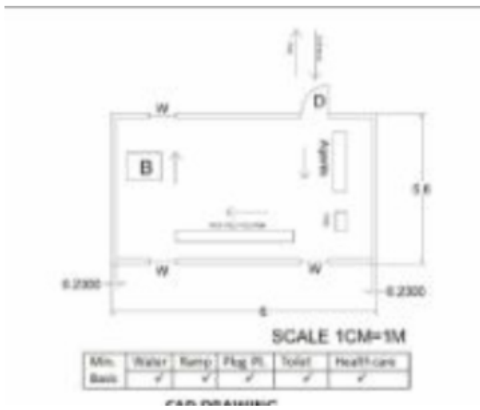

Google Map View

Polling Station Building Front View

Polling Station Front View

Cad View

Key MAP View

1 பெயர் : பிரதீஸ் - தந்தையின் பெயர்: ஜெப மணி - வீட்டு எண் : 1 வயது : 33 பாலினம் : ஆண்	SOO1413137 Photo is available	2 பெயர் : ஜெகதீஷ் - தந்தையின் பெயர்: ஜெபமணி - வீட்டு எண் : 1 வயது : 32 பாலினம் : ஆண்	SOO1617802 Photo is available	3 பெயர் : சிவராமகிருஷ்ணன் - தந்தையின் பெயர்: நடராஜன் - வீட்டு எண் : 1-5c வயது : 32 பாலினம் : ஆண்	SOO1679117 Photo is available
4 பெயர் : ஷார்மியா கணவர் பெயர்: சிவராமகிருஷ்ணன் வீட்டு எண் : 1-5 வயது : 31 பாலினம் : பெண்	SOO3002516 Photo is available	5 பெயர் : நடராஜன் தந்தையின் பெயர்: தங்கையா - வீட்டு எண் : 1-5-C வயது : 65 பாலினம் : ஆண்	SOO2618668 Photo is available	6 பெயர் : வசந்தா கணவர் பெயர்: நடராஜன் - வீட்டு எண் : 1-5-C வயது : 61 பாலினம் : பெண்	FMG1945492 Photo is available
7 பெயர் : ஜெனிஷ் தந்தையின் பெயர்: ஜனார்த்தனன் வீட்டு எண் : 1-9G வயது : 27 பாலினம் : ஆண்	SOO2051555 Photo is available	8 பெயர் : சுதன் - தந்தையின் பெயர்: சுப்பையன் - வீட்டு எண் : 1-10A வயது : 31 பாலினம் : ஆண்	SOO1498229 Photo is available	9 பெயர் : விஜயா ரா கணவர் பெயர்: துரைசாமி வீட்டு எண் : 1/12 ஜி வயது : 61 பாலினம் : பெண்	FMG1943901 Photo is available
10 பெயர் : அனுரேகா து தந்தையின் பெயர்: துரைசாமி வீட்டு எண் : 1/12 ஜி வயது : 29 பாலினம் : பெண்	SOO3301991 Photo is available	11 பெயர் : ஆஷா தந்தையின் பெயர்: ஆதிலிங்கம் வீட்டு எண் : 1-13-1 வயது : 26 பாலினம் : பெண்	SOO3029337 Photo is available	12 பெயர் : அனுஷா தந்தையின் பெயர்: ஆதிலிங்கம் வீட்டு எண் : 1-13-1 வயது : 24 பாலினம் : பெண்	SOO3029287 Photo is available
13 பெயர் : ஏ அபிஷா தந்தையின் பெயர்: தெ ஆதிலிங்கம் வீட்டு எண் : 1/13-1 வயது : 22 பாலினம் : பெண்	SOO3189420 Photo is available	14 பெயர் : ச தீபிகா தந்தையின் பெயர்: le சந்திரன் வீட்டு எண் : 1/13பி வயது : 24 பாலினம் : பெண்	SOO3190790 Photo is available	15 பெயர் : க ஸ்ரீராம் தந்தையின் பெயர்: தெ கண்ணன் வீட்டு எண் : 1-13சி வயது : 21 பாலினம் : ஆண்	SOO3188455 Photo is available
16 பெயர் : ரதி கணவர் பெயர்: எஃப் பிரபாகர் வீட்டு எண் : 1/18பி வயது : 32 பாலினம் : பெண்	SOO3227964 Photo is available	17 பெயர் : சந்திரன் தந்தையின் பெயர்: தெய்வநாயகம் - வீட்டு எண் : 1-26-1 வயது : 56 பாலினம் : ஆண்	SOO2618684 Photo is available	18 பெயர் : சரஸ்வதி கணவர் பெயர்: சந்திரன் - வீட்டு எண் : 1-26-1 வயது : 52 பாலினம் : பெண்	FMG3250933 Photo is available
19 பெயர் : பபிதா கணவர் பெயர்: மணிகண்டன் வீட்டு எண் : 1-28அ வயது : 34 பாலினம் : பெண்	SOO3205416 Photo is available	20 பெயர் : மணிகண்டன் தந்தையின் பெயர்: நாராயணன் வீட்டு எண் : 1-28அ வயது : 33 பாலினம் : ஆண்	SOO3205424 Photo is available	21 பெயர் : செல்வி கணவர் பெயர்: ஜாண்சன் - வீட்டு எண் : 1-28B வயது : 63 பாலினம் : பெண்	FMG3250909 Photo is available
22 பெயர் : நாகலெட்சுமி கணவர் பெயர்: சுடலை மணி வீட்டு எண் : 1 28 இ 67 வயது : 37 பாலினம் : பெண்	SOO2982981 Photo is available	23 பெயர் : ராஜம் கணவர் பெயர்: ராஜேந்திரன் வீட்டு எண் : 1-29 வயது : 50 பாலினம் : பெண்	SOO2194629 Photo is available	24 பெயர் : மகேஷ் தந்தையின் பெயர்: ராஜேந்திரன் வீட்டு எண் : 1-29 வயது : 22 பாலினம் : ஆண்	SOO3092848 Photo is available
25 பெயர் : செந்தில்குமார் தந்தையின் பெயர்: செல்லையா - வீட்டு எண் : 1-30 வயது : 39 பாலினம் : ஆண்	FMG3250917 Photo is available	26 பெயர் : வைகுண்டமணி - தந்தையின் பெயர்: தங்கபாண்டியன் - வீட்டு எண் : 1-37 வயது : 40 பாலினம் : ஆண்	FMG1942036 Photo is available	27 பெயர் : கருப்பையா தந்தையின் பெயர்: வேல்மயில் - வீட்டு எண் : 1-39 வயது : 78 பாலினம் : ஆண்	SOO2618957 Photo is available
28 பெயர் : பத்மாவதி தந்தையின் பெயர்: ஜனார்த்தனன் - வீட்டு எண் : 1-39 வயது : 54 பாலினம் : பெண்	FMG1165885 Photo is available	29 பெயர் : செல்வம் கணவர் பெயர்: ராஜசேகரன் - வீட்டு எண் : 1-40 வயது : 57 பாலினம் : பெண்	FMG3250529 Photo is available	30 பெயர் : இராதாகிருஷ்ணன் தந்தையின் பெயர்: சுப்பிரமணியன் - வீட்டு எண் : 1-40-1 வயது : 64 பாலினம் : ஆண்	FMG3250503 Photo is available