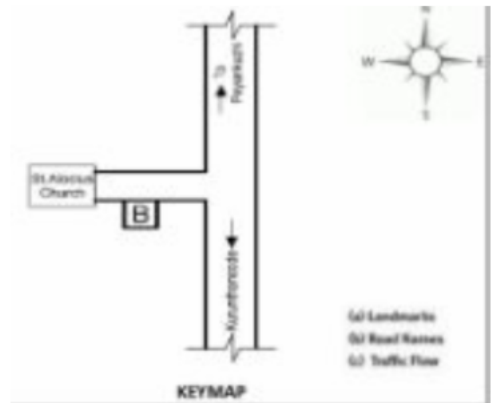

Key MAP View