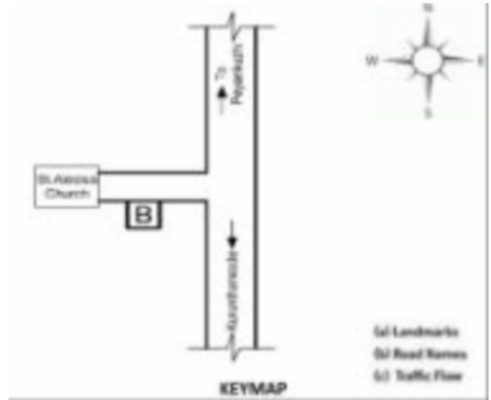

Key MAP View