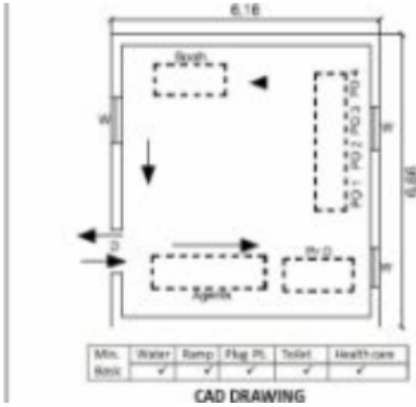

Google Map View

Polling Station Building Front View

Polling Station Front View

Cad View

Key MAP View

1	FMG1033588	பெயர் : மரியதாசன்தேவசகாயம் தந்தையின் பெயர்: ஞானப்பிரகாசம் - வீட்டு எண் : 2-1 வயது : 67 பாலினம் : ஆண்	Photo is available	2	FMG1034719	பெயர் : வீமோஸ் பூஷ்பம் கணவர் பெயர்: மதியதாசன்தேவசகாயம் - வீட்டு எண் : 2-1 வயது : 63 பாலினம் : பெண்	Photo is available	3	FMG3154804	பெயர் : ஜோன்ஸ் லியோ தந்தையின் பெயர்: மரியதாசன் - வீட்டு எண் : 2-1 வயது : 46 பாலினம் : ஆண்	Photo is available
4	SOO1618115	பெயர் : மகஜா - கணவர் பெயர்: ஜோன்ஸ் லியோ - வீட்டு எண் : 2-1 வயது : 38 பாலினம் : பெண்	Photo is available	5	SOO1909159	பெயர் : விபிஸ்ஸ்டன் - தந்தையின் பெயர்: லூக்காஸ் - வீட்டு எண் : 2-1C வயது : 28 பாலினம் : ஆண்	Photo is available	6	FMG3251253	பெயர் : பெர்டின்மன்னாஸ்ராஜன் தந்தையின் பெயர்: ராஜமணி - வீட்டு எண் : 2-1D வயது : 56 பாலினம் : ஆண்	Photo is available
7	SOO2651933	பெயர் : மரிய குளோறி ச கணவர் பெயர்: பெர்டின் மன்னாஸ்ராஜன் - வீட்டு எண் : 2-1D வயது : 54 பாலினம் : பெண்	Photo is available	8	SOO1909183	பெயர் : ஆக்ஸிலின் ஜெபன்சியா - தந்தையின் பெயர்: பெர்டின் மன்னாஸ் ராஜன் - வீட்டு எண் : 2-1D வயது : 30 பாலினம் : பெண்	Photo is available	9	SOO2154557	பெயர் : அலோசியஸ் ஜெபன்சன் தந்தையின் பெயர்: பெர்டின்மன்னாஸ்ராஜன் வீட்டு எண் : 2-1D வயது : 27 பாலினம் : ஆண்	Photo is available
10	SOO0304139	பெயர் : ஜோசப் அருள்ராஜ் ரா தந்தையின் பெயர்: ராஜமணி - வீட்டு எண் : 2-1 டி/1 வயது : 53 பாலினம் : ஆண்	Photo is available	11	FMG1944347	பெயர் : ஆரோக்கிய தைனேசி அம்மாள் கணவர் பெயர்: ஜோசப் அருள் ராஜ் - வீட்டு எண் : 2-1டி/1 வயது : 49 பாலினம் : பெண்	Photo is available	12	FMG3251246	பெயர் : அலெக்சியூஸ் பவுல்ராஜ் தந்தையின் பெயர்: ராஜமணி - வீட்டு எண் : 2-1E வயது : 52 பாலினம் : ஆண்	Photo is available
13	FMG1944354	பெயர் : மெல்சி கிறேஸ்லெட் கணவர் பெயர்: அலெக்சியூஸ் பவுல்ராஜ் - வீட்டு எண் : 2-1E வயது : 42 பாலினம் : பெண்	Photo is available	14	SOO1032531	பெயர் : லூக்காஸ் - தந்தையின் பெயர்: சவரிமுத்து - வீட்டு எண் : 2-2-1 வயது : 63 பாலினம் : ஆண்	Photo is available	15	SOO2591238	பெயர் : ஜாயிஸ் நிர்மலா கணவர் பெயர்: லூக்காஸ் - வீட்டு எண் : 2-2-1 வயது : 53 பாலினம் : பெண்	Photo is available
16	SOO1498468	பெயர் : செல்வராணி - கணவர் பெயர்: ஜீசஸ் டோனியோ - வீட்டு எண் : 2-2A வயது : 43 பாலினம் : பெண்	Photo is available	17	SOO2591246	பெயர் : மேரிசிறியபூஷ்பம் கணவர் பெயர்: ஜார்ஜ் எட்வின்சுந்தர் - வீட்டு எண் : 2-3 வயது : 57 பாலினம் : பெண்	Photo is available	18	SOO1862127	பெயர் : கிறிஸ்டோபர் சிலுவைராயன் - தந்தையின் பெயர்: சிலுவைராயன் - வீட்டு எண் : 2-3A வயது : 52 பாலினம் : ஆண்	Photo is available
19	SOO1032093	பெயர் : ராஜசேகர் - தந்தையின் பெயர்: சிலுவைராயன் - வீட்டு எண் : 2-3a-1 வயது : 49 பாலினம் : ஆண்	Photo is available	20	SOO1032382	பெயர் : ஷ்ரமிளா - கணவர் பெயர்: ராஜசேகர் - வீட்டு எண் : 2-3a-1 வயது : 39 பாலினம் : பெண்	Photo is available	21	SOO1986421	பெயர் : பவுல் ஜெஸ்டின் தந்தையின் பெயர்: வர்க்கீஸ் வீட்டு எண் : 2-3B வயது : 60 பாலினம் : ஆண்	Photo is available
22	SOO1986439	பெயர் : ஹெலன் - தந்தையின் பெயர்: பவுல் ஜெஸ்டின் - வீட்டு எண் : 2-3B வயது : 53 பாலினம் : ஆண்	Photo is available	23	SOO1986405	பெயர் : அலோசியஸ் சிலுவை தந்தையின் பெயர்: பால் ஜெஸ்டின் வீட்டு எண் : 2-3B வயது : 29 பாலினம் : ஆண்	Photo is available	24	SOO0181917	பெயர் : மேரி புள்பராணி கணவர் பெயர்: ஏசுதாசன் வீட்டு எண் : 2/3e வயது : 65 பாலினம் : பெண்	Photo is available
25	FMG3397478	பெயர் : மரிய ஜெகன் மரிய ஞானபிரகாசம் தந்தையின் பெயர்: மரியஞானப்பிரகாசம் - வீட்டு எண் : 2/3ஏஃப வயது : 45 பாலினம் : ஆண்	Photo is available	# 26	SOO1333558	பெயர் : ஜா மேரி டெய்சி பாய் கணவர் பெயர்: ஜான் போஸ்கோ - வீட்டு எண் : த/பெ ஏசுமரியாயன், 2-3ஜி வயது : 56 பாலினம் : பெண்	Photo is available	27	SOO1336817	பெயர் : ஜெசில் பர்ஜின் - தந்தையின் பெயர்: ஜான் போஸ்கோ வீட்டு எண் : 2-3G வயது : 34 பாலினம் : ஆண்	Photo is available
28	SOO3068152	பெயர் : ஷிஜோ தந்தையின் பெயர்: பெர்டின் அருள் ராஜா வீட்டு எண் : 2-3ஜி வயது : 23 பாலினம் : ஆண்	Photo is available	29	FMG1035344	பெயர் : பெர்டின் அருள்ராஜா தந்தையின் பெயர்: சிலுவைராயன் - வீட்டு எண் : 2-4 வயது : 54 பாலினம் : ஆண்	Photo is available	30	FMG3154838	பெயர் : ஜீஸ்ஸ்டோனி தந்தையின் பெயர்: சிலுவைராயன் - வீட்டு எண் : 2-4 வயது : 44 பாலினம் : ஆண்	Photo is available