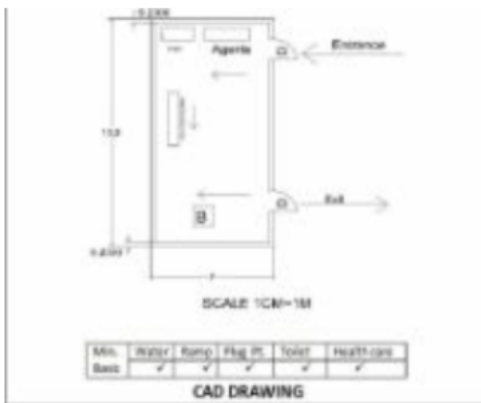

Google Map View

Polling Station Building Front View

Polling Station Front View

Cad View

Key MAP View

1	SOO3062643	பெயர் : ரா ஷீ அனுஷிகா தந்தையின் பெயர்: ராஜேந்திரன் வீட்டு எண் : 1/1 வயது : 24 பாலினம் : பெண்	Photo is available	2	SOO3109899	பெயர் : சுகதேவ் தந்தையின் பெயர்: சுரேஷ் குமார் வீட்டு எண் : 1-1-4எப் வயது : 22 பாலினம் : ஆண்	Photo is available	3	SOO2997088	பெயர் : தேவி ஸ்ரீ கணவர் பெயர்: பிரதீப் வீட்டு எண் : 1-1-50பி-1 வயது : 34 பாலினம் : பெண்	Photo is available
4	SOO2901957	பெயர் : மணியம்மா கணவர் பெயர்: மணிகண்டன் வீட்டு எண் : 1-1பி வயது : 75 பாலினம் : பெண்	Photo is available	5	FMG1945997	பெயர் : இந்திரா மணிகண்டன் கணவர் பெயர்: மணிகண்டன் - வீட்டு எண் : 1/1பி வயது : 54 பாலினம் : பெண்	Photo is available	6	SOO0109850	பெயர் : கிரிஜா கணவர் பெயர்: நீலகண்ட குமார் - வீட்டு எண் : 1-1B வயது : 49 பாலினம் : பெண்	Photo is available
7	SOO2182871	பெயர் : கீர்த்தி தந்தையின் பெயர்: நீலகண்டகுமார் வீட்டு எண் : 1-1B வயது : 25 பாலினம் : பெண்	Photo is available	8	SOO2604791	பெயர் : சதீஸ் குமார் தந்தையின் பெயர்: வேலப்பன் - வீட்டு எண் : 1-1D-4A வயது : 49 பாலினம் : ஆண்	Photo is available	9	SOO1679596	பெயர் : பபிதா - தந்தையின் பெயர்: ஜெயசேகரன் - வீட்டு எண் : 1-1D13 வயது : 30 பாலினம் : பெண்	Photo is available
10	SOO2902252	பெயர் : தருண் தந்தையின் பெயர்: ஜெயசேகரன் வீட்டு எண் : 1-1D-13 வயது : 27 பாலினம் : ஆண்	Photo is available	11	SOO3002912	பெயர் : தர்ஷினி தந்தையின் பெயர்: சுரேஷ் வீட்டு எண் : 1-1ஏஃப8 வயது : 24 பாலினம் : பெண்	Photo is available	12	SOO1933845	பெயர் : சுனிதா - கணவர் பெயர்: கோலப்பதாஸ் - வீட்டு எண் : 1-1G-2 வயது : 47 பாலினம் : பெண்	Photo is available
13	SOO3239951	பெயர் : சர்மி கிருஷ்ணா ப ச தந்தையின் பெயர்: பஞ்சாயுதன் வீட்டு எண் : 1/1ஜி3 வயது : 21 பாலினம் : பெண்	Photo is available	14	SOO3296555	பெயர் : சரண் கிருஷ்ணா தந்தையின் பெயர்: பஞ்சாயுதன் வீட்டு எண் : 1/1ஜி3 வயது : 20 பாலினம் : ஆண்	Photo is available	15	SOO3231214	பெயர் : மோகிஷா கி கீ தந்தையின் பெயர்: கிருஷ்ண பிரசாத் வீட்டு எண் : 1/1ஹெச் வயது : 21 பாலினம் : பெண்	Photo is available
16	FMG4016978	பெயர் : சண்முகசுந்தரம் இதரர் பெயர்: அசுவதி - வீட்டு எண் : 1-1H3 வயது : 75 பாலினம் : ஆண்	Photo is available	17	FMG4016986	பெயர் : அசுவதி கணவர் பெயர்: சண்முகசுந்தரம் - வீட்டு எண் : 1-1H3 வயது : 65 பாலினம் : பெண்	Photo is available	18	FMG4016994	பெயர் : மணிகண்டன் ச தந்தையின் பெயர்: சண்முகசுந்தரம் - வீட்டு எண் : 1-1H3 வயது : 46 பாலினம் : ஆண்	Photo is available
19	FMG4017000	பெயர் : கிரிஜா கணவர் பெயர்: மணிகண்டன் - வீட்டு எண் : 1-1H3 வயது : 43 பாலினம் : பெண்	Photo is available	20	SOO2974921	பெயர் : வைஷ்ணவி தந்தையின் பெயர்: பிந்து வீட்டு எண் : 1-1H5 வயது : 23 பாலினம் : பெண்	Photo is available	21	SOO3235371	பெயர் : ஹரி கிருஷ்ணன் மு தாயின் பெயர்: பிந்து வீட்டு எண் : 1/1ஹெச்5 வயது : 20 பாலினம் : ஆண்	Photo is available
22	SOO1161744	பெயர் : அனுஷா - கணவர் பெயர்: சிவகுமார் - வீட்டு எண் : 1/1ஹெச்/6 வயது : 40 பாலினம் : பெண்	Photo is available	23	FMG3458148	பெயர் : சிவகுமார் தந்தையின் பெயர்: சுப்பையன் பிள்ளை - வீட்டு எண் : 1/1/ஹெச்/6 வயது : 49 பாலினம் : ஆண்	Photo is available	24	SOO3229713	பெயர் : ஸ்ரீ நிதீஷ் ர ந தந்தையின் பெயர்: ரமேஷ் சு வீட்டு எண் : 1/1ஹெச்/7 வயது : 20 பாலினம் : ஆண்	Photo is available
25	SOO2975779	பெயர் : அனுஷா தாயின் பெயர்: மணி பிறியன் வீட்டு எண் : 1-1H8 வயது : 36 பாலினம் : பெண்	Photo is available	26	FMG4017018	பெயர் : மணிகண்டன் தந்தையின் பெயர்: கிருஷ்ணபிள்ளை - வீட்டு எண் : 1-1J வயது : 41 பாலினம் : ஆண்	Photo is available	27	SOO1618727	பெயர் : வினிதா - கணவர் பெயர்: மணிகண்டன் - வீட்டு எண் : 1-1J-7 வயது : 31 பாலினம் : பெண்	Photo is available
28	XKR1669928	பெயர் : மூகாம்பிகை - கணவர் பெயர்: மாதவபிரசாத் - வீட்டு எண் : 1/1/கே வயது : 58 பாலினம் : பெண்	Photo is available	29	XKR2002459	பெயர் : ஸ்ரீ ஹரிபிரசாத் - தந்தையின் பெயர்: மாதவ பிரசாத் - வீட்டு எண் : 1/1/கே வயது : 28 பாலினம் : ஆண்	Photo is available	30	SOO2604809	பெயர் : தங்கப்பன் தந்தையின் பெயர்: குமாரசுவாமிபிள்ளை - வீட்டு எண் : 1-2 வயது : 74 பாலினம் : ஆண்	Photo is available