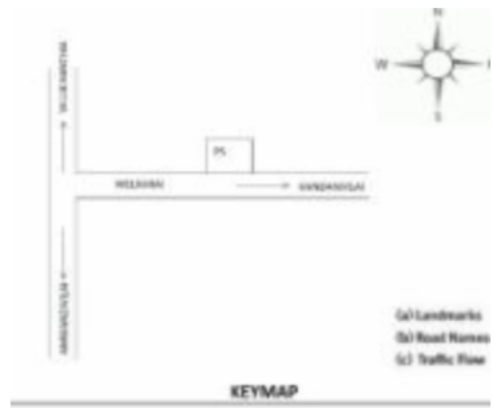

Key MAP View