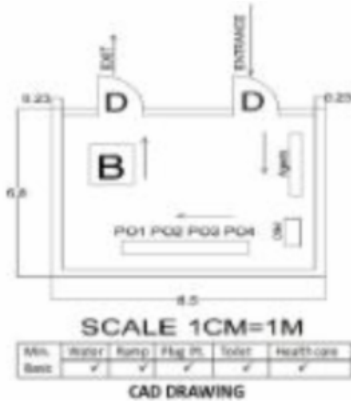

Cad View

Key MAP View