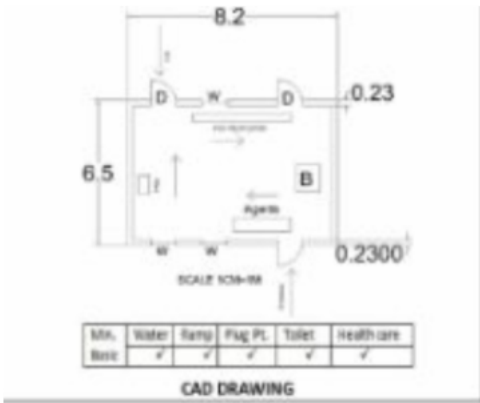

Google Map View

Polling Station Building Front View

Polling Station Front View

Cad View

Key MAP View

1	SOO3032117	பெயர் : அஷ்வின் ஜெனிஷ் சாமுவேல் தந்தையின் பெயர்: டார்வின் ஆல்பர்ட் சாலோமன் வீட்டு எண் : 1-202ஏ வயது : 28 பாலினம் : ஆண்	Photo is available	2	SOO3032067	பெயர் : ஆன்ஷிலின் அப்ரன்ஷியா தாயின் பெயர்: லில்லி பாய் வீட்டு எண் : 1-202ஏ வயது : 25 பாலினம் : பெண்	Photo is available	3	KVF3253283	பெயர் : அகஸ்டின்ஜோஸ் தந்தையின் பெயர்: குருசு - வீட்டு எண் : 2-14 வயது : 52 பாலினம் : ஆண்	Photo is available
4	SOO1974435	பெயர் : ஷர்மிளாஷைனி கணவர் பெயர்: ஜாண்பிரைட் வீட்டு எண் : 2-30 வயது : 34 பாலினம் : பெண்	Photo is available	5	SOO2280444	பெயர் : ஜாயின் - கணவர் பெயர்: செளந்தராஜ் - வீட்டு எண் : 2-56 வயது : 50 பாலினம் : பெண்	Photo is available	6	KVF3252756	பெயர் : அருள்தாஸ் இதரர் பெயர்: ரமணி - வீட்டு எண் : 2-112 வயது : 57 பாலினம் : ஆண்	Photo is available
7	SOO3243771	பெயர் : பத்மா டி கணவர் பெயர்: எட்வர்ட் சேம் வீட்டு எண் : 2/126ஏ வயது : 69 பாலினம் : பெண்	Photo is available	8	SOO1733575	பெயர் : தேவ சுந்தர் - தந்தையின் பெயர்: கிறிஸ்து தாஸ் - வீட்டு எண் : 2-126B வயது : 70 பாலினம் : ஆண்	Photo is available	9	SOO1733583	பெயர் : சரோஜா பாய் - கணவர் பெயர்: தேவ சுந்தர் - வீட்டு எண் : 2-126B வயது : 63 பாலினம் : பெண்	Photo is available
10	SOO1733591	பெயர் : தீபன் - தந்தையின் பெயர்: தேவசுந்தர் - வீட்டு எண் : 2-126B வயது : 35 பாலினம் : ஆண்	Photo is available	11	SOO0164343	பெயர் : சதீஷ் தந்தையின் பெயர்: பிரான்சீஸ் வீட்டு எண் : 2-127 வயது : 38 பாலினம் : ஆண்	Photo is available	12	SOO0158501	பெயர் : விஜயகுமாரி கணவர் பெயர்: ராஜகுமார் வீட்டு எண் : 2-150 வயது : 51 பாலினம் : பெண்	Photo is available
13	SOO0164319	பெயர் : சுனில்ராஜ் தந்தையின் பெயர்: மனோகரன் வீட்டு எண் : 2-151 வயது : 40 பாலினம் : ஆண்	Photo is available	14	SOO0164335	பெயர் : யூஜின் தந்தையின் பெயர்: மனோகரன் வீட்டு எண் : 2-151 வயது : 38 பாலினம் : ஆண்	Photo is available	15	KVF2146611	பெயர் : போவாஸ் தந்தையின் பெயர்: தங்கப்பன் - வீட்டு எண் : 2-153 வயது : 52 பாலினம் : ஆண்	Photo is available
16	KVF2145795	பெயர் : லீலாபாய் கணவர் பெயர்: யோவாஸ் - வீட்டு எண் : 2-153 வயது : 51 பாலினம் : பெண்	Photo is available	17	SOO2280451	பெயர் : ஜோசப் தந்தையின் பெயர்: தொம்மகுருசு - வீட்டு எண் : 2-154 வயது : 69 பாலினம் : ஆண்	Photo is available	18	SOO1006246	பெயர் : ஜோஸ்லின் பிறின்சஸ் - தந்தையின் பெயர்: ஜோசப் - வீட்டு எண் : 2-154 வயது : 37 பாலினம் : ஆண்	Photo is available
19	SOO2280477	பெயர் : லீலாபாய் கணவர் பெயர்: செல்லசுவாமி - வீட்டு எண் : 2-155 வயது : 59 பாலினம் : பெண்	Photo is available	20	SOO2280485	பெயர் : சௌந்தராஜ் - தந்தையின் பெயர்: ஆரீஸ் - வீட்டு எண் : 2-156 வயது : 55 பாலினம் : ஆண்	Photo is available	21	SOO2280493	பெயர் : மிக்கேல் ராஜ் தந்தையின் பெயர்: தங்கநாடார் - வீட்டு எண் : 2-157 வயது : 60 பாலினம் : ஆண்	Photo is available
22	SOO2280501	பெயர் : செ சாந்தி கணவர் பெயர்: மிக்கேல் ராஜ் - வீட்டு எண் : 2-157 வயது : 52 பாலினம் : பெண்	Photo is available	23	SOO2280519	பெயர் : செல்லத்தங்கம் கணவர் பெயர்: பொன்னையன் - வீட்டு எண் : 2-158 வயது : 70 பாலினம் : பெண்	Photo is available	24	KVF1066570	பெயர் : றசல் தந்தையின் பெயர்: பொன்னையன் - வீட்டு எண் : 2-158 வயது : 53 பாலினம் : ஆண்	Photo is available
25	SOO2280527	பெயர் : மேரி கணவர் பெயர்: தங்கமணி - வீட்டு எண் : 2-159 வயது : 70 பாலினம் : பெண்	Photo is available	26	KVF3017159	பெயர் : ராஜன் தந்தையின் பெயர்: தங்கமணி - வீட்டு எண் : 2-159 வயது : 45 பாலினம் : ஆண்	Photo is available	27	SOO2280535	பெயர் : றோசம்மாள் கணவர் பெயர்: செல்வமணி - வீட்டு எண் : 2-160 வயது : 77 பாலினம் : பெண்	Photo is available
28	SOO2280543	பெயர் : ரவி தந்தையின் பெயர்: செல்வமணி - வீட்டு எண் : 2-160 வயது : 58 பாலினம் : ஆண்	Photo is available	29	SOO2280550	பெயர் : சாந்தா கணவர் பெயர்: ரவிராஜ் - வீட்டு எண் : 2-160 வயது : 54 பாலினம் : பெண்	Photo is available	30	KVF0994202	பெயர் : பால்ராஜ் தந்தையின் பெயர்: செல்வமணி - வீட்டு எண் : 2-160 வயது : 54 பாலினம் : ஆண்	Photo is available