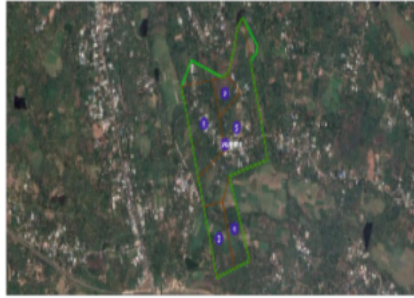

Nazri Naksha