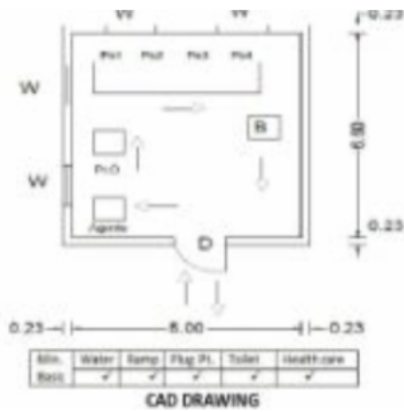

Google Map View

Polling Station Building Front View

Polling Station Front View

Cad View

Key MAP View

1 பெயர் : ஜாண் பன்னீர் செல்வம் தந்தையின் பெயர்: பாலைய நாடார் - வீட்டு எண் : 10-10-5ஏ வயது : 73 பாலினம் : ஆண் Photo is available	KVF2303626	2 பெயர் : பொன்னு கணவர் பெயர்: ஜாண் பன்னீர் செல்வம் - வீட்டு எண் : 10-10-5ஏ வயது : 69 பாலினம் : பெண் Photo is available	SOO1170992	3 பெயர் : ஆரோன் னி தந்தையின் பெயர்: செல்ல துரை ஸ் வீட்டு எண் : 12/57 வயது : 24 பாலினம் : ஆண் Photo is available	SOO3362233
4 பெயர் : ரெட்லின் விண்ணி - தந்தையின் பெயர்: ரெஞ்சித் - வீட்டு எண் : 13-3 வயது : 36 பாலினம் : ஆண் Photo is available	SOO1081611	5 பெயர் : ஏப்சிபா செல்வமணி கணவர் பெயர்: மிக்கேல் ஜாண் வீட்டு எண் : 13-4-1 வயது : 89 பாலினம் : பெண் Photo is available	SOO2981306	6 பெயர் : சுகதா விண்ணிலெட் கணவர் பெயர்: செல்வ குமார் வீட்டு எண் : 13-4-1 வயது : 54 பாலினம் : பெண் Photo is available	SOO2988756
7 பெயர் : ருஷிந்த் ஜாண் தந்தையின் பெயர்: ஜாண் வீட்டு எண் : 13-4-1 வயது : 31 பாலினம் : ஆண் Photo is available	SOO2033413	8 பெயர் : ஜேக்கப்ஜெயகுமார் தந்தையின் பெயர்: பொன்மணி - வீட்டு எண் : 13-6 வயது : 72 பாலினம் : ஆண் Photo is available	SOO2636926	9 பெயர் : ஜாணிமதி ஜெயக்குமார் கணவர் பெயர்: ஜேக்கப்ஜெயகுமார் - வீட்டு எண் : 13-6 வயது : 69 பாலினம் : பெண் Photo is available	SOO2636892
10 பெயர் : ஜெரின்குமார் தந்தையின் பெயர்: ஜேக்கப்ஜெயகுமார் - வீட்டு எண் : 13-6 வயது : 39 பாலினம் : ஆண் Photo is available	KVF2307130	11 பெயர் : லெளல்லின் பிளஸ்ஸி கணவர் பெயர்: ஜெரின்குமார் வீட்டு எண் : 13-6 வயது : 37 பாலினம் : பெண் Photo is available	SOO2982338	12 பெயர் : வே ஸ்டான்லி ஏபல் இதரர் பெயர்: ஏ தேல்கீ ஜேபா வீட்டு எண் : 13-7 வயது : 57 பாலினம் : ஆண் Photo is available	SOO3142361
13 பெயர் : லாரன்ஸ்ஐசக் தந்தையின் பெயர்: வேதமணிஜோசப் - வீட்டு எண் : 13-07 வயது : 53 பாலினம் : ஆண் Photo is available	KVF3195104	14 பெயர் : ஆ டெல்சி ஜேபா கணவர் பெயர்: ஸ்டான்லி ஏபல் வீட்டு எண் : 13-7 வயது : 50 பாலினம் : பெண் Photo is available	SOO3142718	15 பெயர் : ஜாய்லின் இன்ப பாய் கணவர் பெயர்: லாறன்ஸ் ஐசக் வீட்டு எண் : 13-8-1 வயது : 53 பாலினம் : பெண் Photo is available	SOO2864932
16 பெயர் : மெல்பின் ஜோஸ் தந்தையின் பெயர்: லாரன்ஸ் ஐசக் வீட்டு எண் : 13-8-1 வயது : 22 பாலினம் : ஆண் Photo is available	SOO3117694	17 பெயர் : விவேகானந்தன் தந்தையின் பெயர்: பதமனாபன்ஆசாரி - வீட்டு எண் : 13-9 வயது : 56 பாலினம் : ஆண் Photo is available	SOO2636934	18 பெயர் : கிருஷ்ண வேணி கணவர் பெயர்: விவேகானந்தன் - வீட்டு எண் : 13-9 வயது : 51 பாலினம் : பெண் Photo is available	KVF2303964
19 பெயர் : கிருபா தர்ஷினி தந்தையின் பெயர்: விவேகானந்தன் வீட்டு எண் : 13-9 வயது : 27 பாலினம் : பெண் Photo is available	SOO2171221	20 பெயர் : கோகுல் ஆகாஷ் தந்தையின் பெயர்: விவேகானந்தன் வீட்டு எண் : 13-9 வயது : 24 பாலினம் : ஆண் Photo is available	SOO2997906	21 பெயர் : சிவகுமாரி கணவர் பெயர்: சுப்பையா - வீட்டு எண் : 13-10 வயது : 57 பாலினம் : பெண் Photo is available	SOO2636942
22 பெயர் : பிளாஸ்சி சேம் தாயின் பெயர்: சேம் ஜாஸ்லின் றாய் வீட்டு எண் : 13-15 வயது : 28 பாலினம் : பெண் Photo is available	SOO3117686	23 பெயர் : லீனு ஜெய்ஷா ராஜ் தந்தையின் பெயர்: இம்மானுவேல் செல்ல ராஜ் வீட்டு எண் : 13-15 வயது : 24 பாலினம் : பெண் Photo is available	SOO2864940	24 பெயர் : பேரி ஜெய்ஷன் ராஜ் தந்தையின் பெயர்: இம்மானுவேல் செல்லராஜ் வீட்டு எண் : 13-15 வயது : 22 பாலினம் : ஆண் Photo is available	SOO3117702
# 25 பெயர் : பிளாரன்ஸ் சாம் கணவர் பெயர்: சேம் செல்வின ஜாய் வீட்டு எண் : 13-15-2 வயது : 66 பாலினம் : பெண் Photo is available	SOO3091782	# 26 பெயர் : சாம் செல்வின ஜாய் தந்தையின் பெயர்: எபனேசர் வீட்டு எண் : 13-15-2 வயது : 65 பாலினம் : ஆண் Photo is available	SOO3091774	27 பெயர் : டேவிட் விக்டர் சார்லஸ் தந்தையின் பெயர்: சாம் செல்வின ஜாய் வீட்டு எண் : 13-15-2 வயது : 40 பாலினம் : ஆண் Photo is available	SOO3091790
28 பெயர் : இவாஞ்சலின் கணவர் பெயர்: டேவிட் விக்டர் சார்லஸ் வீட்டு எண் : 13-15-2 வயது : 38 பாலினம் : பெண் Photo is available	SOO3091808	29 பெயர் : ஜெயக்குமார் - தந்தையின் பெயர்: மைக்கேல்ஜான் - வீட்டு எண் : 13-18 வயது : 66 பாலினம் : ஆண் Photo is available	ZWY0005157	30 பெயர் : பரிமளாகீதா - கணவர் பெயர்: ஜெயக்குமார் - வீட்டு எண் : 13-18 வயது : 64 பாலினம் : பெண் Photo is available	ZWY0005165