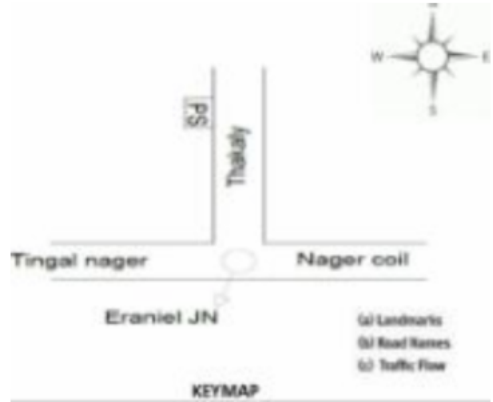

Key MAP View