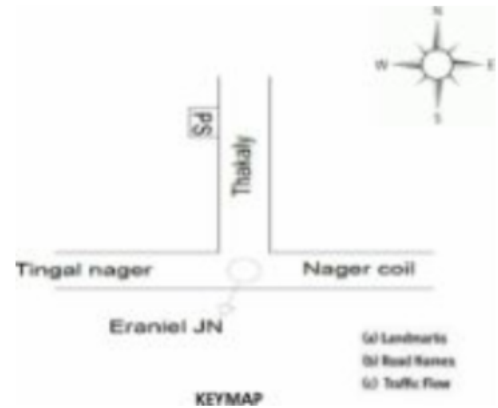

Key MAP View