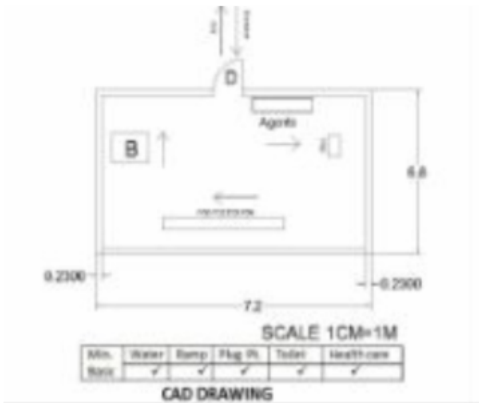

கையொப்பம்

Nazri Naksha

Google Map View

Polling Station Building Front View

Polling Station Front View

Cad View

Key MAP View

|  |            |  |            |  |            |
|--|------------|--|------------|--|------------|
| 1<br>பெயர் : அபிநயா<br>தந்தையின் பெயர்: ராஜகுமார்<br>வீட்டு எண் : 2-70<br>வயது : 23 பாலினம் : பெண்<br>Photo is available             | SOO2988632 | 2<br>பெயர் : அஜெய் அ ரோ<br>தந்தையின் பெயர்: ரா அனந்த<br>கிருஷ்ணன்<br>வீட்டு எண் : 5-91<br>வயது : 28 பாலினம் : ஆண்<br>Photo is available  | SOO2057909 | 3<br>பெயர் : அஷ்வின்<br>தந்தையின் பெயர்: ராஜேந்திரன்<br>வீட்டு எண் : 8-11<br>வயது : 23 பாலினம் : ஆண்<br>Photo is available             | SOO3000973 |
| 4<br>பெயர் : கோகுல்<br>தந்தையின் பெயர்: சுனில்குமார்<br>வீட்டு எண் : 10-90ஏ<br>வயது : 26 பாலினம் : ஆண்<br>Photo is available         | SOO2093136 | 5<br>பெயர் : கஸ்தூரி -<br>தந்தையின் பெயர்: வல்லபகணேஷ் -<br>வீட்டு எண் : 11-77J<br>வயது : 33 பாலினம் : பெண்<br>Photo is available         | SOO1404284 | 6<br>பெயர் : செளந்தரியா<br>தந்தையின் பெயர்: சுகுமாரன்<br>வீட்டு எண் : 11-92<br>வயது : 25 பாலினம் : பெண்<br>Photo is available          | SOO3001005 |
| 7<br>பெயர் : மல்லிகா<br>கணவர் பெயர்: கிருஷ்ண பிள்ளை<br>வீட்டு எண் : 12-1<br>வயது : 62 பாலினம் : பெண்<br>Photo is available           | SOO2228989 | 8<br>பெயர் : மணிகண்டன்<br>தந்தையின் பெயர்: கண்ணன்<br>வீட்டு எண் : 12-3-1<br>வயது : 27 பாலினம் : ஆண்<br>Photo is available                | SOO2066827 | 9<br>பெயர் : சரவணன்<br>தந்தையின் பெயர்: கிருஷ்ணன்<br>வீட்டு எண் : 12-6<br>வயது : 52 பாலினம் : ஆண்<br>Photo is available                | SOO2228971 |
| 10<br>பெயர் : சிந்து லெட்சுமி<br>கணவர் பெயர்: சரவணன்<br>வீட்டு எண் : 12-6<br>வயது : 49 பாலினம் : பெண்<br>Photo is available          | SOO2228997 | 11<br>பெயர் : பகவதியம்மாள் -<br>கணவர் பெயர்: முத்து வேல் -<br>வீட்டு எண் : 12,30எ<br>வயது : 44 பாலினம் : பெண்<br>Photo is available      | SOO1242049 | 12<br>பெயர் : ஷ்வன்யா<br>கணவர் பெயர்: சுரேஷ் குமார்<br>வீட்டு எண் : 12-30சி<br>வயது : 34 பாலினம் : பெண்<br>Photo is available          | SOO2872265 |
| 13<br>பெயர் : சஞ்சீவின்<br>தந்தையின் பெயர்: முருகன்<br>வீட்டு எண் : 12-30டி<br>வயது : 22 பாலினம் : ஆண்<br>Photo is available         | SOO3117488 | 14<br>பெயர் : அனஞ்சிபெருமாள்<br>தந்தையின் பெயர்: மகாலிங்கம் -<br>வீட்டு எண் : 12-30எஃப்<br>வயது : 45 பாலினம் : ஆண்<br>Photo is available | SOO2756120 | 15<br>பெயர் : முருகன்<br>தந்தையின் பெயர்: ஐயப்பன்<br>வீட்டு எண் : 12-46<br>வயது : 27 பாலினம் : ஆண்<br>Photo is available               | SOO2066801 |
| 16<br>பெயர் : கலா<br>தந்தையின் பெயர்: குமாரசாமி -<br>வீட்டு எண் : 12.47<br>வயது : 42 பாலினம் : பெண்<br>Photo is available            | KVF2181360 | 17<br>பெயர் : சதீஷ்<br>தந்தையின் பெயர்: தானுபிள்ளை<br>வீட்டு எண் : 12-47<br>வயது : 46 பாலினம் : ஆண்<br>Photo is available                | SOO2996361 | 18<br>பெயர் : விஷாக்<br>தந்தையின் பெயர்: விஜய குமார்<br>வீட்டு எண் : 12-51<br>வயது : 27 பாலினம் : ஆண்<br>Photo is available            | SOO2872232 |
| 19<br>பெயர் : லாலா லெட்சுமி<br>தந்தையின் பெயர்: குமார்<br>வீட்டு எண் : 12-51பி<br>வயது : 26 பாலினம் : பெண்<br>Photo is available     | SOO2825008 | 20<br>பெயர் : ரேஷ்மா<br>கணவர் பெயர்: பத்ம குமார்<br>வீட்டு எண் : 12-53ஏ<br>வயது : 34 பாலினம் : பெண்<br>Photo is available                | SOO3117496 | 21<br>பெயர் : யமுனா<br>கணவர் பெயர்: ராம் ராஜ்<br>வீட்டு எண் : 12-56<br>வயது : 40 பாலினம் : பெண்<br>Photo is available                  | SOO2872216 |
| 22<br>பெயர் : அனிதா<br>கணவர் பெயர்: சிவ கணேஷ்<br>வீட்டு எண் : 12-56<br>வயது : 30 பாலினம் : பெண்<br>Photo is available                | SOO2872208 | 23<br>பெயர் : ஜெயபுரீ -<br>தந்தையின் பெயர்: லெட்சுமணன் -<br>வீட்டு எண் : 12-63<br>வயது : 29 பாலினம் : பெண்<br>Photo is available         | RRJ2121085 | 24<br>பெயர் : அஸ்வினி<br>தாயின் பெயர்: சங்கீதா<br>வீட்டு எண் : 12-64<br>வயது : 26 பாலினம் : பெண்<br>Photo is available                 | SOO2066876 |
| 25<br>பெயர் : அமிர்தா<br>தந்தையின் பெயர்: முகேஷ் குமார்<br>வீட்டு எண் : 12-65<br>வயது : 27 பாலினம் : பெண்<br>Photo is available      | SOO3090370 | 26<br>பெயர் : அசோக்<br>தந்தையின் பெயர்: சிதம்பரதானு<br>பிள்ளை<br>வீட்டு எண் : 12-70A<br>வயது : 32 பாலினம் : ஆண்<br>Photo is available    | SOO1512599 | 27<br>பெயர் : பகவதம்மாள் -<br>கணவர் பெயர்: மகேஷ் -<br>வீட்டு எண் : 12-75<br>வயது : 32 பாலினம் : பெண்<br>Photo is available             | SOO1512631 |
| 28<br>பெயர் : முருகன்<br>தந்தையின் பெயர்: சங்கர<br>நாராயணன் -<br>வீட்டு எண் : 12-76<br>வயது : 44 பாலினம் : ஆண்<br>Photo is available | KVF3116084 | 29<br>பெயர் : ராஜேந்திரன் -<br>தந்தையின் பெயர்: முத்துசுவாமி -<br>வீட்டு எண் : 12-77<br>வயது : 63 பாலினம் : ஆண்<br>Photo is available    | SOO1931039 | 30<br>பெயர் : கிருஷ்ணகுமார் -<br>தந்தையின் பெயர்: ராஜேந்திரன் -<br>வீட்டு எண் : 12-77<br>வயது : 34 பாலினம் : ஆண்<br>Photo is available | SOO1930981 |