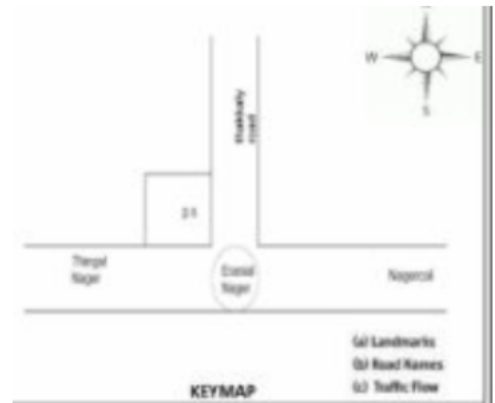

கையொப்பம்

Nazri Naksha

Google Map View

Polling Station Building Front View

Polling Station Front View

Cad View

Key MAP View

|  |            |  |            |  |            |
|--|------------|--|------------|--|------------|
| 1<br>பெயர் : அபிநயா<br>தந்தையின் பெயர்: ராஜகுமார்<br>வீட்டு எண் : 2-70<br>வயது : 23 பாலினம் : பெண்<br>Photo is available             | SOO2988632 | 2<br>பெயர் : அஜெய் அ ரோ<br>தந்தையின் பெயர்: ரா அனந்த<br>கிருஷ்ணன்<br>வீட்டு எண் : 5-91<br>வயது : 28 பாலினம் : ஆண்<br>Photo is available  | SOO2057909 | 3<br>பெயர் : அஷ்வின்<br>தந்தையின் பெயர்: ராஜேந்திரன்<br>வீட்டு எண் : 8-11<br>வயது : 23 பாலினம் : ஆண்<br>Photo is available             | SOO3000973 |
| 4<br>பெயர் : கோகுல்<br>தந்தையின் பெயர்: சுனில்குமார்<br>வீட்டு எண் : 10-90ஏ<br>வயது : 26 பாலினம் : ஆண்<br>Photo is available         | SOO2093136 | 5<br>பெயர் : கஸ்தூரி -<br>தந்தையின் பெயர்: வல்லபகணேஷ் -<br>வீட்டு எண் : 11-77J<br>வயது : 33 பாலினம் : பெண்<br>Photo is available         | SOO1404284 | 6<br>பெயர் : செளந்தரியா<br>தந்தையின் பெயர்: சுகுமாரன்<br>வீட்டு எண் : 11-92<br>வயது : 25 பாலினம் : பெண்<br>Photo is available          | SOO3001005 |
| 7<br>பெயர் : மல்லிகா<br>கணவர் பெயர்: கிருஷ்ண பிள்ளை<br>வீட்டு எண் : 12-1<br>வயது : 62 பாலினம் : பெண்<br>Photo is available           | SOO2228989 | 8<br>பெயர் : மணிகண்டன்<br>தந்தையின் பெயர்: கண்ணன்<br>வீட்டு எண் : 12-3-1<br>வயது : 27 பாலினம் : ஆண்<br>Photo is available                | SOO2066827 | 9<br>பெயர் : சரவணன்<br>தந்தையின் பெயர்: கிருஷ்ணன்<br>வீட்டு எண் : 12-6<br>வயது : 52 பாலினம் : ஆண்<br>Photo is available                | SOO2228971 |
| 10<br>பெயர் : சிந்து லெட்சுமி<br>கணவர் பெயர்: சரவணன்<br>வீட்டு எண் : 12-6<br>வயது : 49 பாலினம் : பெண்<br>Photo is available          | SOO2228997 | 11<br>பெயர் : பகவதியம்மாள் -<br>கணவர் பெயர்: முத்து வேல் -<br>வீட்டு எண் : 12,30எ<br>வயது : 44 பாலினம் : பெண்<br>Photo is available      | SOO1242049 | 12<br>பெயர் : ஷ்வன்யா<br>கணவர் பெயர்: சுரேஷ் குமார்<br>வீட்டு எண் : 12-30சி<br>வயது : 34 பாலினம் : பெண்<br>Photo is available          | SOO2872265 |
| 13<br>பெயர் : சஞ்சீவின்<br>தந்தையின் பெயர்: முருகன்<br>வீட்டு எண் : 12-30டி<br>வயது : 22 பாலினம் : ஆண்<br>Photo is available         | SOO3117488 | 14<br>பெயர் : அனஞ்சிபெருமாள்<br>தந்தையின் பெயர்: மகாலிங்கம் -<br>வீட்டு எண் : 12-30எஃப்<br>வயது : 45 பாலினம் : ஆண்<br>Photo is available | SOO2756120 | 15<br>பெயர் : முருகன்<br>தந்தையின் பெயர்: ஐயப்பன்<br>வீட்டு எண் : 12-46<br>வயது : 27 பாலினம் : ஆண்<br>Photo is available               | SOO2066801 |
| 16<br>பெயர் : கலா<br>தந்தையின் பெயர்: குமாரசாமி -<br>வீட்டு எண் : 12.47<br>வயது : 42 பாலினம் : பெண்<br>Photo is available            | KVF2181360 | 17<br>பெயர் : சதீஷ்<br>தந்தையின் பெயர்: தானுபிள்ளை<br>வீட்டு எண் : 12-47<br>வயது : 46 பாலினம் : ஆண்<br>Photo is available                | SOO2996361 | 18<br>பெயர் : விஷாக்<br>தந்தையின் பெயர்: விஜய குமார்<br>வீட்டு எண் : 12-51<br>வயது : 27 பாலினம் : ஆண்<br>Photo is available            | SOO2872232 |
| 19<br>பெயர் : லாலா லெட்சுமி<br>தந்தையின் பெயர்: குமார்<br>வீட்டு எண் : 12-51பி<br>வயது : 26 பாலினம் : பெண்<br>Photo is available     | SOO2825008 | 20<br>பெயர் : ரேஷ்மா<br>கணவர் பெயர்: பத்ம குமார்<br>வீட்டு எண் : 12-53ஏ<br>வயது : 34 பாலினம் : பெண்<br>Photo is available                | SOO3117496 | 21<br>பெயர் : யமுனா<br>கணவர் பெயர்: ராம் ராஜ்<br>வீட்டு எண் : 12-56<br>வயது : 40 பாலினம் : பெண்<br>Photo is available                  | SOO2872216 |
| 22<br>பெயர் : அனிதா<br>கணவர் பெயர்: சிவ கணேஷ்<br>வீட்டு எண் : 12-56<br>வயது : 30 பாலினம் : பெண்<br>Photo is available                | SOO2872208 | 23<br>பெயர் : ஜெயபுரீ -<br>தந்தையின் பெயர்: லெட்சுமணன் -<br>வீட்டு எண் : 12-63<br>வயது : 29 பாலினம் : பெண்<br>Photo is available         | RRJ2121085 | 24<br>பெயர் : அஸ்வினி<br>தாயின் பெயர்: சங்கீதா<br>வீட்டு எண் : 12-64<br>வயது : 26 பாலினம் : பெண்<br>Photo is available                 | SOO2066876 |
| 25<br>பெயர் : அமிர்தா<br>தந்தையின் பெயர்: முகேஷ் குமார்<br>வீட்டு எண் : 12-65<br>வயது : 27 பாலினம் : பெண்<br>Photo is available      | SOO3090370 | 26<br>பெயர் : அசோக்<br>தந்தையின் பெயர்: சிதம்பரதானு<br>பிள்ளை<br>வீட்டு எண் : 12-70A<br>வயது : 32 பாலினம் : ஆண்<br>Photo is available    | SOO1512599 | 27<br>பெயர் : பகவதம்மாள் -<br>கணவர் பெயர்: மகேஷ் -<br>வீட்டு எண் : 12-75<br>வயது : 32 பாலினம் : பெண்<br>Photo is available             | SOO1512631 |
| 28<br>பெயர் : முருகன்<br>தந்தையின் பெயர்: சங்கர<br>நாராயணன் -<br>வீட்டு எண் : 12-76<br>வயது : 44 பாலினம் : ஆண்<br>Photo is available | KVF3116084 | 29<br>பெயர் : ராஜேந்திரன் -<br>தந்தையின் பெயர்: முத்துசுவாமி -<br>வீட்டு எண் : 12-77<br>வயது : 63 பாலினம் : ஆண்<br>Photo is available    | SOO1931039 | 30<br>பெயர் : கிருஷ்ணகுமார் -<br>தந்தையின் பெயர்: ராஜேந்திரன் -<br>வீட்டு எண் : 12-77<br>வயது : 34 பாலினம் : ஆண்<br>Photo is available | SOO1930981 |