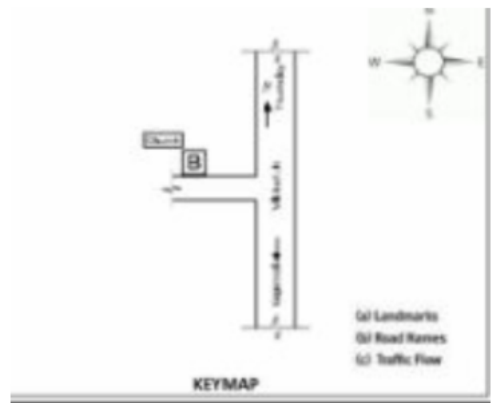

Key MAP View