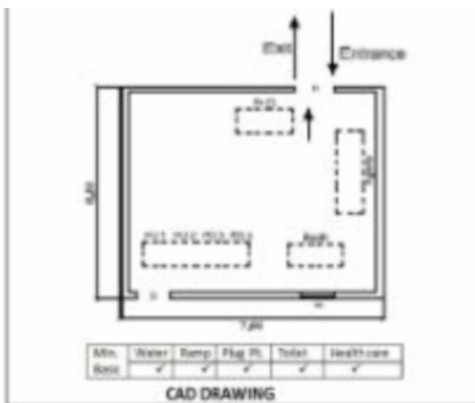

Google Map View

Polling Station Building Front View

Polling Station Front View

Cad View

Key MAP View

1	SOO2079333	பெயர் : மெர்லின் ஷாலினி சே சேவியர் தந்தையின் பெயர்: சஜினேஷ் வீட்டு எண் : 2-141 வயது : 29 பாலினம் : பெண்	Photo is available	2	SOO0129437	பெயர் : விஜய்நிகல் தந்தையின் பெயர்: ஸ்டீபன்சர்ச்சு - வீட்டு எண் : 2-162 வயது : 35 பாலினம் : ஆண்	Photo is available	3	SOO1930676	பெயர் : பிபின் - தந்தையின் பெயர்: நாராயணவடிவு - வீட்டு எண் : 5-38B வயது : 27 பாலினம் : ஆண்	Photo is available
4	KVF2415107	பெயர் : ஜோதிபாஸ் தந்தையின் பெயர்: பாஸ்கரபிள்ளை - வீட்டு எண் : 7-F2 வயது : 49 பாலினம் : ஆண்	Photo is available	5	KVF2415123	பெயர் : கலைச்செல்வி கணவர் பெயர்: ஜோதிபாஸ் - வீட்டு எண் : 7-F2 வயது : 44 பாலினம் : பெண்	Photo is available	6	SOO3243318	பெயர் : பி அஜேய் பிரைட் சிங் தந்தையின் பெயர்: எம் பிரைட் சேவியர் வீட்டு எண் : 10/1 வயது : 21 பாலினம் : ஆண்	Photo is available
7	SOO1175488	பெயர் : ஜெபஅனீஷ் - தந்தையின் பெயர்: செல்வன் - வீட்டு எண் : 10-30 வயது : 36 பாலினம் : ஆண்	Photo is available	8	SOO3143492	பெயர் : நந்தினி அ தாயின் பெயர்: சாந்தி ரா வீட்டு எண் : 10/130/80 வயது : 27 பாலினம் : பெண்	Photo is available	9	SOO1796036	பெயர் : ஷைனி - கணவர் பெயர்: ஜோஸ் பென்சிகர் - வீட்டு எண் : 11-1A வயது : 42 பாலினம் : பெண்	Photo is available
10	KVF1043553	பெயர் : ஆன்றனிஅருள்அரசு தந்தையின் பெயர்: மரியசெபஸ்தியான் - வீட்டு எண் : 11-4A வயது : 56 பாலினம் : ஆண்	Photo is available	11	KVF3149358	பெயர் : ஜெனீற்றா கணவர் பெயர்: ஆன்றனிஅருள்அரசு - வீட்டு எண் : 11-4A வயது : 46 பாலினம் : பெண்	Photo is available	12	SOO3027539	பெயர் : அரண்சியா தந்தையின் பெயர்: ஆன்றனி அருள் அரசு வீட்டு எண் : 11-4ஏ வயது : 26 பாலினம் : பெண்	Photo is available
13	SOO3027414	பெயர் : டென்சியா தந்தையின் பெயர்: ஆன்றனி அருள் அரசு வீட்டு எண் : 11-4ஏ வயது : 24 பாலினம் : பெண்	Photo is available	14	KVF4065777	பெயர் : ஜாண்நெல்சன் - தந்தையின் பெயர்: மரிய செபஸ்தியான் - வீட்டு எண் : 11-4B வயது : 58 பாலினம் : ஆண்	Photo is available	15	KVF3149119	பெயர் : ஜெயசிந்திமலர்விழி கணவர் பெயர்: ஜாண்நெல்சன் - வீட்டு எண் : 11-4B வயது : 48 பாலினம் : பெண்	Photo is available
16	SOO2131563	பெயர் : அஸ்வின் ஜெனிஸ்டன் ஜா ஜே தந்தையின் பெயர்: ஜாண்நெல்சன் வீட்டு எண் : 11/4பி வயது : 25 பாலினம் : ஆண்	Photo is available	17	SOO3175528	பெயர் : டால்வின் டெனிஸ்டன் ஜா ஜே தந்தையின் பெயர்: எம் ஜாண் நெல்சன் வீட்டு எண் : சரலத்தது வயது : 22 பாலினம் : ஆண்	Photo is available	18	XAD1697663	பெயர் : அகிலா ம கணவர் பெயர்: காஸ்ட்ரோ நிஷாந்த் இ வீட்டு எண் : 11-8/17ஏ வயது : 29 பாலினம் : பெண்	Photo is available
19	SOO3373040	பெயர் : டெல்பின் சகிலா கணவர் பெயர்: புனிதன் வீட்டு எண் : 11-12ஏ3 வயது : 46 பாலினம் : பெண்	Photo is available	20	SOO3306628	பெயர் : தனிஷ் தந்தையின் பெயர்: தாமஸ் வீட்டு எண் : 11-14 ஏ வயது : 28 பாலினம் : ஆண்	Photo is available	S 21	SOO3053303	பெயர் : அருண் கணேஷ்பா தந்தையின் பெயர்: பாலசுப்பிரமணியன் அ வீட்டு எண் : 11/64 வயது : 38 பாலினம் : ஆண்	Photo is available
S 22	SOO3052123	பெயர் : மகேஷ் பா தந்தையின் பெயர்: பாலசுப்பிரமணியன் அ வீட்டு எண் : 11/64 வயது : 32 பாலினம் : ஆண்	Photo is available	23	SOO3276961	பெயர் : ஆன்றனி விஜய் தந்தையின் பெயர்: சேவியர் வீட்டு எண் : 11-82/54 பி2 வயது : 32 பாலினம் : ஆண்	Photo is available	24	SOO3276987	பெயர் : சேவியர் தந்தையின் பெயர்: பொன்னுமணி வீட்டு எண் : 11-83/54 பி2 வயது : 67 பாலினம் : ஆண்	Photo is available
25	SOO3055233	பெயர் : மேரி குளோரி பாய் வ தந்தையின் பெயர்: விக்டர் வீட்டு எண் : 11/107ஏ, வயது : 61 பாலினம் : பெண்	Photo is available	26	TIK1625417	பெயர் : ஜெயகுமார் ஏஃப் ஜீ தந்தையின் பெயர்: ஃபிரான்சிஸ் ஜீ வீட்டு எண் : 11-125ஏ வயது : 65 பாலினம் : ஆண்	Photo is available	27	ABQ1030022	பெயர் : பேஉலின் தந்தையின் பெயர்: ஜெயகுமார் வீட்டு எண் : 11-125ஏ வயது : 30 பாலினம் : ஆண்	Photo is available
28	SOO3047289	பெயர் : ரின்சி ஜெ கணவர் பெயர்: ஆனந்தா ராபி ஐவின் வீட்டு எண் : 11-136 வயது : 35 பாலினம் : பெண்	Photo is available	29	SOO1513019	பெயர் : பெரிய துரை - தந்தையின் பெயர்: திருமணி - வீட்டு எண் : 11/172பி வயது : 40 பாலினம் : ஆண்	Photo is available	30	SOO1512995	பெயர் : பாலா ஈஸ்வரி - கணவர் பெயர்: பெரியதுரை - வீட்டு எண் : 11/172பி வயது : 38 பாலினம் : பெண்	Photo is available