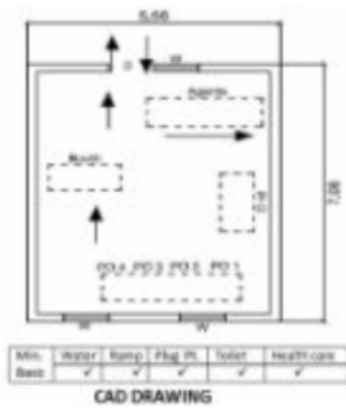

Google Map View

Polling Station Building Front View

Polling Station Front View

Cad View

Key MAP View

1	SOO1362797	பெயர் : ஜெயசீலன் - தந்தையின் பெயர்: மரியதாசன் - வீட்டு எண் : 1-164C வயது : 58 பாலினம் : ஆண்	Photo is available	2	SOO1930585	பெயர் : சுஜின்வேணி - தந்தையின் பெயர்: ஜாண்சன் - வீட்டு எண் : 2-8 வயது : 29 பாலினம் : ஆண்	Photo is available	3	SOO2798049	பெயர் : மரியஞானம்மாள் கணவர் பெயர்: எஸ்தாக் - வீட்டு எண் : 9-1 வயது : 81 பாலினம் : பெண்	Photo is available
4	KVF1044171	பெயர் : ஜஸ்டின்ராஜன் தந்தையின் பெயர்: எஸ்தாக் - வீட்டு எண் : 9-1 வயது : 49 பாலினம் : ஆண்	Photo is available	5	KVF2338572	பெயர் : ஜார்ஷலா கணவர் பெயர்: ஜெஸ்டின்ராஜன் - வீட்டு எண் : 9-1 வயது : 42 பாலினம் : பெண்	Photo is available	6	SOO3282654	பெயர் : ஜிவின் ஷனோ ஜ தந்தையின் பெயர்: ஜஸ்டின் ராஜன் எ வீட்டு எண் : 9/1 வயது : 20 பாலினம் : ஆண்	Photo is available
7	SOO1631613	பெயர் : மேரி ஹெலன் செல்வி - கணவர் பெயர்: விக்டர் டேனியல் - வீட்டு எண் : 9-2 வயது : 58 பாலினம் : பெண்	Photo is available	8	SOO1243153	பெயர் : பெலின் - தாயின் பெயர்: மேரி ஹெலன் செல்வி வீட்டு எண் : 9-2 வயது : 34 பாலினம் : ஆண்	Photo is available	9	KVF1138296	பெயர் : இராஜசேகரன் செ தந்தையின் பெயர்: செபஸ்தியான் - வீட்டு எண் : 9/2-1 பி வயது : 58 பாலினம் : ஆண்	Photo is available
10	SOO2652634	பெயர் : பென்சி பாப் செ கணவர் பெயர்: இராஜசேகரன் வீட்டு எண் : 9/2-1 பி வயது : 49 பாலினம் : பெண்	Photo is available	11	SOO3096880	பெயர் : ருபிட் ஞா இரா செபா தந்தையின் பெயர்: இராஜசேகரன் வீட்டு எண் : 9/2-1 பி வயது : 22 பாலினம் : ஆண்	Photo is available	12	SOO2798064	பெயர் : லாசர் தந்தையின் பெயர்: ராயப்பன் - வீட்டு எண் : 9-2A வயது : 65 பாலினம் : ஆண்	Photo is available
13	SOO2798072	பெயர் : விஜயராணி கணவர் பெயர்: லாசர் - வீட்டு எண் : 9-2A வயது : 58 பாலினம் : பெண்	Photo is available	14	KVF4066536	பெயர் : பிபின் தந்தையின் பெயர்: லாசர் - வீட்டு எண் : 9-2A வயது : 36 பாலினம் : ஆண்	Photo is available	15	SOO3161130	பெயர் : ரம்யா ரா கணவர் பெயர்: பிபின் லா வீட்டு எண் : 9/2ஏ வயது : 29 பாலினம் : பெண்	Photo is available
16	SOO1917632	பெயர் : ஜோஸ்பின் மேரி - கணவர் பெயர்: அஜில் ஆன்றனி - வீட்டு எண் : 9-3 வயது : 43 பாலினம் : பெண்	Photo is available	17	KVF4066106	பெயர் : நற்சீசன் தாயின் பெயர்: றோஸ்மேரி - வீட்டு எண் : 9-3D வயது : 40 பாலினம் : ஆண்	Photo is available	18	KVF3150430	பெயர் : ஆன்ரூஸ்ராஜன் தந்தையின் பெயர்: சூசைமரியான் - வீட்டு எண் : 9-4 வயது : 45 பாலினம் : ஆண்	Photo is available
19	KVF3199551	பெயர் : செல்வராஜ் தந்தையின் பெயர்: வைத்தியநாதன் - வீட்டு எண் : 9-5 வயது : 66 பாலினம் : ஆண்	Photo is available	20	SOO1989888	பெயர் : ரெஜிமோள் கணவர் பெயர்: புனித பாலன் வீட்டு எண் : 9-5 வயது : 37 பாலினம் : பெண்	Photo is available	21	SOO2652477	பெயர் : அலெக்சாண்டர் தந்தையின் பெயர்: வைத்தியநாதன் - வீட்டு எண் : 9-6 வயது : 49 பாலினம் : ஆண்	Photo is available
22	SOO3271111	பெயர் : ஹெனின் மெல்வியா ம மே தந்தையின் பெயர்: மரிய ஜாண் பீட்டர் வீட்டு எண் : 9-6,பள்ளிச்சன்வைளை வயது : 22 பாலினம் : பெண்	Photo is available	23	KVF1159144	பெயர் : அஜில்ஆன்றனி தந்தையின் பெயர்: வறுவேல் - வீட்டு எண் : 9-8 வயது : 49 பாலினம் : ஆண்	Photo is available	24	SOO1065291	பெயர் : ஜெசிந்தாமேரி - கணவர் பெயர்: மைக்கிள்ஆன்றனி - வீட்டு எண் : 9-8 வயது : 44 பாலினம் : பெண்	Photo is available
25	KVF2415081	பெயர் : மைக்கிள்ஆன்றனி தந்தையின் பெயர்: சவரியார் அடிமை - வீட்டு எண் : 9-8 வயது : 43 பாலினம் : ஆண்	Photo is available	26	KVF2336089	பெயர் : புஷ்பராஜ் தந்தையின் பெயர்: வறுவேல் - வீட்டு எண் : 9-8 வயது : 42 பாலினம் : ஆண்	Photo is available	27	SOO3016912	பெயர் : ஜெப கிருபா கணவர் பெயர்: கலைச்செல்வன் வீட்டு எண் : 9-8பீ வயது : 33 பாலினம் : பெண்	Photo is available
28	SOO1917608	பெயர் : மெர்லின் உஷாகுமாரி - கணவர் பெயர்: நற்சீசன் - வீட்டு எண் : 9-8C வயது : 38 பாலினம் : பெண்	Photo is available	29	SOO2652493	பெயர் : வியாகுலமரியாயி கணவர் பெயர்: சூசை - வீட்டு எண் : 9-9 வயது : 75 பாலினம் : பெண்	Photo is available	30	SOO2652501	பெயர் : றோஸ்மேரி கணவர் பெயர்: சவரியாரடிமை - வீட்டு எண் : 9-9 வயது : 70 பாலினம் : பெண்	Photo is available