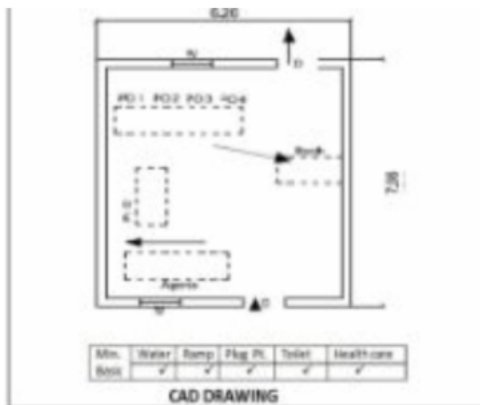

Google Map View

Polling Station Building Front View

Polling Station Front View

Cad View

Key MAP View

1 பெயர் : ஆன்றனிசரேஷ் தந்தையின் பெயர்: வந்துஆன்றனி - வீட்டு எண் : 1-155பி வயது : 41 பாலினம் : ஆண் Photo is available	KVF3199940	2 பெயர் : ஜெய் ஸ்டீவ் தந்தையின் பெயர்: ஜெய குமார் குமார் வீட்டு எண் : 1/163பி மேலமணக்கரை, மணக்கரை, அஞ்சல். வயது : 21 பாலினம் : ஆண் Photo is available	SOO3283488	3 பெயர் : சரண்யா தந்தையின் பெயர்: ஜோசப் வீட்டு எண் : 4 38 வயது : 24 பாலினம் : பெண் Photo is available	SOO2949469
4 பெயர் : பிரியாஸ்னி ஏ தந்தையின் பெயர்: ஏசுதாசன் வீட்டு எண் : 10-57 இ வயது : 29 பாலினம் : பெண் Photo is available	SOO1990027	5 பெயர் : சுவாமிதாஸ் தந்தையின் பெயர்: அந்தோணிமுத்து வீட்டு எண் : 11-1 வயது : 68 பாலினம் : ஆண் Photo is available	SOO2729093	6 பெயர் : விஜயகுமாரி கணவர் பெயர்: சுவாமிதாசன் - வீட்டு எண் : 11-1 வயது : 59 பாலினம் : பெண் Photo is available	SOO0149203
7 பெயர் : பிஜூ தந்தையின் பெயர்: சுவாமிதாசன் - வீட்டு எண் : 11-1 வயது : 36 பாலினம் : ஆண் Photo is available	SOO0149211	8 பெயர் : விண்ணரசி - தந்தையின் பெயர்: வின்சென்ட் - வீட்டு எண் : 11-2 வயது : 27 பாலினம் : பெண் Photo is available	SOO2055788	9 பெயர் : மைக்கிள் சோமன் தந்தையின் பெயர்: மரிய அற்புதம் வீட்டு எண் : 11-2ஏ வயது : 48 பாலினம் : ஆண் Photo is available	SOO2158251
10 பெயர் : ஜான்சி ராணி கணவர் பெயர்: மைக்கிள் சோமன் வீட்டு எண் : 11-2ஏ வயது : 45 பாலினம் : பெண் Photo is available	SOO2855146	11 பெயர் : சுகா - கணவர் பெயர்: சிலுவை ராஜ் - வீட்டு எண் : 11-6A வயது : 54 பாலினம் : பெண் Photo is available	SOO1869148	# 12 பெயர் : ஆன்றோ சிபின் ராஜ் சி தாயின் பெயர்: சுகா - வீட்டு எண் : 11-6பி வயது : 28 பாலினம் : ஆண் Photo is available	SOO1917657
13 பெயர் : ஆன்றோசிஸ்பின் தாயின் பெயர்: சுகா வீட்டு எண் : 11/6 பீ, வயது : 27 பாலினம் : ஆண் Photo is available	SOO2140663	14 பெயர் : ஜான்சி கணவர் பெயர்: வின்சென்ட் ராஜ் - வீட்டு எண் : 11-7 வயது : 59 பாலினம் : பெண் Photo is available	KVF2338499	15 பெயர் : வின்சென்ட் ராஜ் தந்தையின் பெயர்: ஞான பிறகாசம் - வீட்டு எண் : 11-7 வயது : 49 பாலினம் : ஆண் Photo is available	KVF3151073
16 பெயர் : ஏசு தாஸன் தந்தையின் பெயர்: மரிய வியாகப்பன் வீட்டு எண் : 11/7 வயது : 48 பாலினம் : ஆண் Photo is available	SOO3084605	17 பெயர் : மேரி புந்தா தந்தையின் பெயர்: வின்சென்ட் ராஜ் - வீட்டு எண் : 11-7 வயது : 41 பாலினம் : பெண் Photo is available	KVF2338481	18 பெயர் : வின்சி கணவர் பெயர்: வின்சென்ட் ராஜ் வீட்டு எண் : 11-7 வயது : 24 பாலினம் : பெண் Photo is available	SOO2855047
19 பெயர் : ஜெனிசியா தந்தையின் பெயர்: ஏசு தாஸன் வீட்டு எண் : 11/7 வயது : 22 பாலினம் : பெண் Photo is available	SOO3084522	20 பெயர் : இருதயதாசன் தந்தையின் பெயர்: மரியஅந்தோணி - வீட்டு எண் : 11-8 வயது : 65 பாலினம் : ஆண் Photo is available	SOO2729119	21 பெயர் : புஷ்பராணி கணவர் பெயர்: இருதயதாசன் - வீட்டு எண் : 11-8 வயது : 61 பாலினம் : பெண் Photo is available	SOO2729127
22 பெயர் : ஜெயக்கலா கணவர் பெயர்: ஜெயக்குமார் - வீட்டு எண் : 11-8 வயது : 48 பாலினம் : பெண் Photo is available	KVF4065975	23 பெயர் : காஸ்ட்ரோ நிஷாந்த் தந்தையின் பெயர்: இருதயதாசன் வீட்டு எண் : 11-8 வயது : 35 பாலினம் : ஆண் Photo is available	SOO0315713	24 பெயர் : ஜெரி நிஷாந்த் இ தந்தையின் பெயர்: இருதய தாசன் - வீட்டு எண் : 11-8-17A வயது : 31 பாலினம் : ஆண் Photo is available	SOO1514462
25 பெயர் : அனுஷமா ஜெஃப்றின் தந்தையின் பெயர்: இருதய தாசன் வீட்டு எண் : 11-8-17ஏ வயது : 27 பாலினம் : பெண் Photo is available	SOO2076503	26 பெயர் : ஜோசப்மைக்கேல்சுந்தர்ராஜ் தந்தையின் பெயர்: ராஜேந்திரன் - வீட்டு எண் : 11-8A வயது : 74 பாலினம் : ஆண் Photo is available	SOO2729135	27 பெயர் : மேரி சிரிய புஷ்ப திறேஸ் - கணவர் பெயர்: ஜோசப் மைக்கேல் சுந்தர்ராஜ் - வீட்டு எண் : 11-8A வயது : 66 பாலினம் : பெண் Photo is available	SOO1869072
28 பெயர் : ராஜேஷ்ஸ்டாலின் தந்தையின் பெயர்: ஜோசப்மைக்கேல்சுந்தர்ராஜ் - வீட்டு எண் : 11-8A வயது : 40 பாலினம் : ஆண் Photo is available	KVF4065900	29 பெயர் : ஜியோ விபா - கணவர் பெயர்: ராஜேஷ் ஸ்டாலின் - வீட்டு எண் : 11-8A வயது : 38 பாலினம் : பெண் Photo is available	SOO1869080	30 பெயர் : புஷ்பராணி - கணவர் பெயர்: மரியசெபஸ்தியன் - வீட்டு எண் : 11-10 வயது : 70 பாலினம் : பெண் Photo is available	SOO1869114