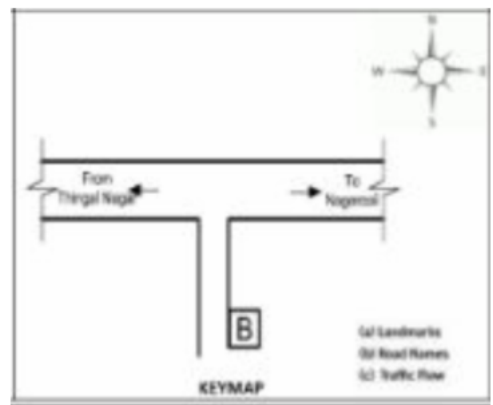

Key MAP View