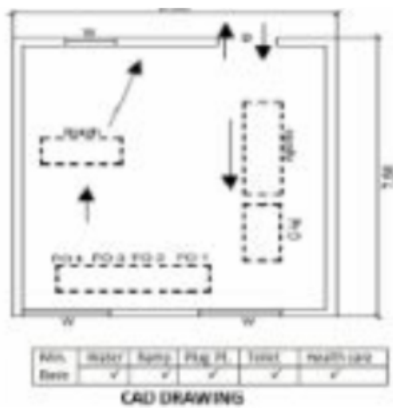

கையொப்பம்

Nazri Naksha

Google Map View

Polling Station Building Front View

Polling Station Front View

Cad View

Key MAP View

| | | | | | |
|--|----------------------------------|---|----------------------------------|--|----------------------------------|
| 1 பெயர் : ஏசு பால் தந்தையின் பெயர்: பத்ரோஸ வீட்டு எண் : 1/4/20எீ வயது : 66 பாலினம் : ஆண் | SOO3070851 Photo is available | 2 பெயர் : கிறிஸ்டல் பரிமளம் கணவர் பெயர்: ஜேசு பால் வீட்டு எண் : 4-54-206 வயது : 55 பாலினம் : பெண் | SOO3070786 Photo is available | 3 பெயர் : ஆன்றனி ஜெயசிங்கராஜன் தந்தையின் பெயர்: அந்தோணி - வீட்டு எண் : 4/108 வயது : 44 பாலினம் : ஆண் | KVF3000452 Photo is available |
| 4 பெயர் : செல்வி - கணவர் பெயர்: ரெஞ்சித் - வீட்டு எண் : 6 வயது : 53 பாலினம் : பெண் | SOO1368521 Photo is available | 5 பெயர் : பால்ராஜ் தந்தையின் பெயர்: சுப்பையா - வீட்டு எண் : 6-1 வயது : 65 பாலினம் : ஆண் | SOO2710762 Photo is available | 6 பெயர் : நோஸ்லி கணவர் பெயர்: பால்ராஜ் - வீட்டு எண் : 6-1 வயது : 60 பாலினம் : பெண் | KVF2351716 Photo is available |
| 7 பெயர் : பத்மா கணவர் பெயர்: ரவிசுமார் வீட்டு எண் : 6-1-2B1 வயது : 50 பாலினம் : பெண் | SOO2172427 Photo is available | 8 பெயர் : சபா பா தந்தையின் பெயர்: பால்ராஜ் சு வீட்டு எண் : 6/2ஏ வயது : 42 பாலினம் : பெண் | SOO3138542 Photo is available | 9 பெயர் : தானியேல் தந்தையின் பெயர்: சுப்பையா - வீட்டு எண் : 6-3 வயது : 80 பாலினம் : ஆண் | KVF2353118 Photo is available |
| 10 பெயர் : முத்துபாய் கணவர் பெயர்: தானியேல் - வீட்டு எண் : 6-3 வயது : 75 பாலினம் : பெண் | KVF2356111 Photo is available | 11 பெயர் : சபாஷ் பா தந்தையின் பெயர்: பால்ராஜ் - வீட்டு எண் : 6-3A வயது : 40 பாலினம் : ஆண் | SOO1368539 Photo is available | 12 பெயர் : ஹரிதாஸ் தந்தையின் பெயர்: அந்தோணி அருள் வீட்டு எண் : 6-3A-8 வயது : 42 பாலினம் : ஆண் | KVF3068707 Photo is available |
| 13 பெயர் : ஸ்ரீகாந்த் தந்தையின் பெயர்: செல்லையன் - வீட்டு எண் : 6-4A வயது : 48 பாலினம் : ஆண் | KVF3068822 Photo is available | 14 பெயர் : ஜெயந்தி - கணவர் பெயர்: சக்திவேல் - வீட்டு எண் : 6-4A வயது : 46 பாலினம் : பெண் | SOO1918226 Photo is available | 15 பெயர் : தீபா - கணவர் பெயர்: ஸ்ரீகாந்த் - வீட்டு எண் : 6-4A வயது : 40 பாலினம் : பெண் | SOO1515899 Photo is available |
| 16 பெயர் : பென்சி பாலா - கணவர் பெயர்: ஜெகன் - வீட்டு எண் : 6-4A வயது : 36 பாலினம் : பெண் | SOO1515972 Photo is available | 17 பெயர் : தேவ மணி - கணவர் பெயர்: அருமை ராஜ் - வீட்டு எண் : 6-4C வயது : 54 பாலினம் : பெண் | SOO1368570 Photo is available | 18 பெயர் : பாஸ்கரன் - தந்தையின் பெயர்: அருமைராஜ் - வீட்டு எண் : 6-4c வயது : 30 பாலினம் : ஆண் | SOO1684745 Photo is available |
| 19 பெயர் : மஞ்சு - தந்தையின் பெயர்: தேவமணி - வீட்டு எண் : 6-4C வயது : 28 பாலினம் : பெண் | SOO1918275 Photo is available | 20 பெயர் : அருண் தாயின் பெயர்: அருமைராஜ் வீட்டு எண் : 6 4 வயது : 26 பாலினம் : ஆண் | SOO3004975 Photo is available | 21 பெயர் : பாபு - தந்தையின் பெயர்: வேலு - வீட்டு எண் : 6-5-3A2 வயது : 54 பாலினம் : ஆண் | SOO1285576 Photo is available |
| 22 பெயர் : சுசீலா - கணவர் பெயர்: பாபு - வீட்டு எண் : 6-5-3A2 வயது : 50 பாலினம் : பெண் | SOO1285568 Photo is available | 23 பெயர் : செல்வ சனில் - தந்தையின் பெயர்: செல்வ ராஜ் - வீட்டு எண் : 6-5A வயது : 30 பாலினம் : ஆண் | SOO1930221 Photo is available | 24 பெயர் : குஞ்சன் தந்தையின் பெயர்: மாணிக்கம் - வீட்டு எண் : 6-7 வயது : 93 பாலினம் : ஆண் | KVF2353191 Photo is available |
| 25 பெயர் : சுரேஷ் - தந்தையின் பெயர்: யாக்கோபு - வீட்டு எண் : 6-7A5 வயது : 46 பாலினம் : ஆண் | SOO1285584 Photo is available | 26 பெயர் : பிந்து - கணவர் பெயர்: சுரேஷ் - வீட்டு எண் : 6-7A5 வயது : 35 பாலினம் : பெண் | SOO1515964 Photo is available | 27 பெயர் : அஷ்மின் ரஜீத் ஆர் தந்தையின் பெயர்: ரெஞ்சித் - வீட்டு எண் : 6-7C வயது : 27 பாலினம் : பெண் | SOO2055473 Photo is available |
| 28 பெயர் : இந்திராகாந்தி கணவர் பெயர்: குமாரதாஸ் - வீட்டு எண் : 6-9A வயது : 43 பாலினம் : பெண் | SOO0132043 Photo is available | 29 பெயர் : சக்தி வேல் தந்தையின் பெயர்: ஐயாக்கன் - வீட்டு எண் : 6-10 வயது : 44 பாலினம் : ஆண் | KVF2350833 Photo is available | 30 பெயர் : அந்தோணி அருள் தந்தையின் பெயர்: தாவிது - வீட்டு எண் : 6-11 வயது : 68 பாலினம் : ஆண் | KVF2351930 Photo is available |