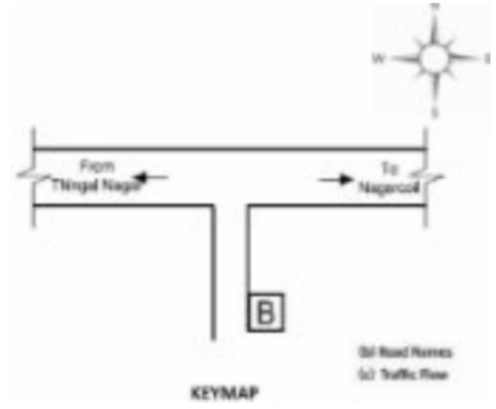

Key MAP View