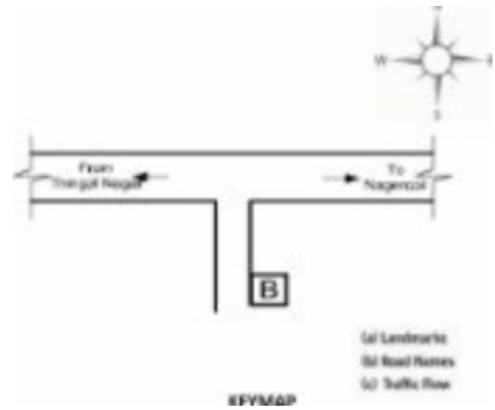

Key MAP View