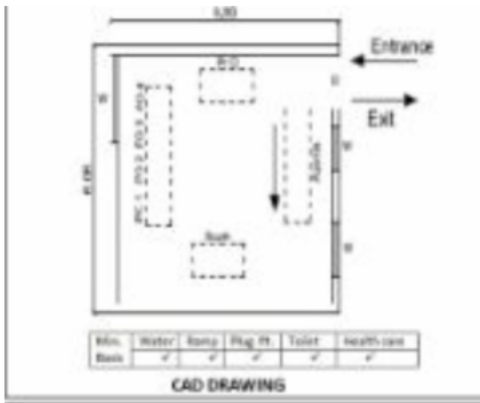

Google Map View

Polling Station Building Front View

Polling Station Front View

Cad View

Key MAP View

1	SOO1799311	பெயர் : பிரதீஸ் குமார் - தந்தையின் பெயர்: கணேசன் - வீட்டு எண் : 1 வயது : 29 பாலினம் : ஆண்	Photo is available	2	SOO1518505	பெயர் : பாபு - தந்தையின் பெயர்: திரவியம் - வீட்டு எண் : 1-57A வயது : 43 பாலினம் : ஆண்	Photo is available	3	SOO1518620	பெயர் : பிரியா - கணவர் பெயர்: பாபு - வீட்டு எண் : 1-57A வயது : 36 பாலினம் : பெண்	Photo is available
4	KVF3227584	பெயர் : அரிஹரன் தந்தையின் பெயர்: பிரான்சிஸ் - வீட்டு எண் : 2-100C வயது : 46 பாலினம் : ஆண்	Photo is available	5	SOO1799212	பெயர் : லூயிஸ் தேவ சகாயம் - தாயின் பெயர்: அமிந்தம் - வீட்டு எண் : 4-11 வயது : 66 பாலினம் : ஆண்	Photo is available	6	SOO1635549	பெயர் : ஆன்றோ சிஜூ - தந்தையின் பெயர்: லூயிஸ் தேவசகாயம் - வீட்டு எண் : 4-11 வயது : 30 பாலினம் : ஆண்	Photo is available
7	SOO2186021	பெயர் : ஜின்சி தந்தையின் பெயர்: லூயிஸ் தேவ சகாயம் வீட்டு எண் : 4-11 வயது : 27 பாலினம் : பெண்	Photo is available	8	SOO1635630	பெயர் : கௌரி - தந்தையின் பெயர்: மணி - வீட்டு எண் : 4-28 வயது : 33 பாலினம் : பெண்	Photo is available	9	SOO1518331	பெயர் : மனோ ஜார்ஜ் - தந்தையின் பெயர்: மிக்கேல் தாசன் - வீட்டு எண் : 5-1C வயது : 34 பாலினம் : ஆண்	Photo is available
10	SOO1635465	பெயர் : மேரி குளோரிபாய் - கணவர் பெயர்: டென்னிஸ்ராஜன் - வீட்டு எண் : 5-1E வயது : 49 பாலினம் : பெண்	Photo is available	11	SOO3188901	பெயர் : அபீநோ தாயின் பெயர்: மேரி க்லோரி பாய் வீட்டு எண் : 5/1இ வயது : 22 பாலினம் : ஆண்	Photo is available	12	KVF4067773	பெயர் : வினோஜெரால்டு தந்தையின் பெயர்: தாசன் - வீட்டு எண் : 5/3ஏ வயது : 45 பாலினம் : ஆண்	Photo is available
13	SOO1635697	பெயர் : அன்பழகி - தாயின் பெயர்: ஜெசிந்தாமேரி - வீட்டு எண் : 5-3A வயது : 44 பாலினம் : பெண்	Photo is available	14	SOO1635473	பெயர் : சினிமோள் - கணவர் பெயர்: வினோ ஜெரால்டு - வீட்டு எண் : 5-3A வயது : 39 பாலினம் : பெண்	Photo is available	15	SOO2907111	பெயர் : அஜின் தாயின் பெயர்: செலின் மேரி வீட்டு எண் : 5-5ஏ வயது : 26 பாலினம் : ஆண்	Photo is available
16	SOO1871573	பெயர் : ராஜம்மாள் - கணவர் பெயர்: மரியந்திரன் - வீட்டு எண் : 5-7A வயது : 69 பாலினம் : பெண்	Photo is available	17	SOO1635507	பெயர் : டேவிட் ஜார்ஜ் - தந்தையின் பெயர்: மரியேந்திரன் - வீட்டு எண் : 5-7A வயது : 49 பாலினம் : ஆண்	Photo is available	18	SOO1871599	பெயர் : வின்சிஜாய் - கணவர் பெயர்: டேவிட்ஜார்ஜ் - வீட்டு எண் : 5-7A வயது : 42 பாலினம் : பெண்	Photo is available
19	SOO1635648	பெயர் : ராகிமோள் - கணவர் பெயர்: கிறிஸ்துராஜ் - வீட்டு எண் : 5-10-7B வயது : 38 பாலினம் : பெண்	Photo is available	20	SOO3250792	பெயர் : சஜின் ச இதரர் பெயர்: அன்சிலின் கெரின் வீட்டு எண் : 5-11/7பி வயது : 26 பாலினம் : ஆண்	Photo is available	21	SOO1799428	பெயர் : ஆன்சிலின் கெரின் மேரி - தந்தையின் பெயர்: சவரிமுத்து - வீட்டு எண் : 5-11-7B2 வயது : 30 பாலினம் : பெண்	Photo is available
22	SOO1919240	பெயர் : டெய்சி ராணி - கணவர் பெயர்: ஜஸ்டின் கிறிஸ்டோபர் - வீட்டு எண் : 5-16 வயது : 37 பாலினம் : பெண்	Photo is available	23	SOO3342235	பெயர் : சுசீலா கி கணவர் பெயர்: ராதா கிருஷ்ணன் பி வீட்டு எண் : 5-19/9 இ வயது : 37 பாலினம் : பெண்	Photo is available	24	SOO1635515	பெயர் : பிரேமா - கணவர் பெயர்: மரியதாசன் - வீட்டு எண் : 5-26 வயது : 58 பாலினம் : பெண்	Photo is available
25	SOO1635432	பெயர் : ம அனில் தந்தையின் பெயர்: மரியதாசன் வீட்டு எண் : 5-26 வயது : 41 பாலினம் : ஆண்	Photo is available	26	SOO1518695	பெயர் : பால் தங்கம் - கணவர் பெயர்: சாமிநாதன் - வீட்டு எண் : 6-17A வயது : 65 பாலினம் : பெண்	Photo is available	27	SOO1178664	பெயர் : கிறிஸ்டி லதா - கணவர் பெயர்: ஜான் போஸ்கோ - வீட்டு எண் : 6-128 வயது : 45 பாலினம் : பெண்	Photo is available
28	SOO0134395	பெயர் : சகாயகவிதாநேவில் தந்தையின் பெயர்: மிக்கேல் அந்தோணி - வீட்டு எண் : 10-31E வயது : 45 பாலினம் : பெண்	Photo is available	29	SOO1542661	பெயர் : ஜெகதீஷ் - தந்தையின் பெயர்: ராஜ ரெத்தினம் - வீட்டு எண் : 11-12 வயது : 33 பாலினம் : ஆண்	Photo is available	30	SOO1635713	பெயர் : கிறிஸ்டினம்மாள் - தந்தையின் பெயர்: மரிய நேசமணி - வீட்டு எண் : 12-7C வயது : 59 பாலினம் : பெண்	Photo is available