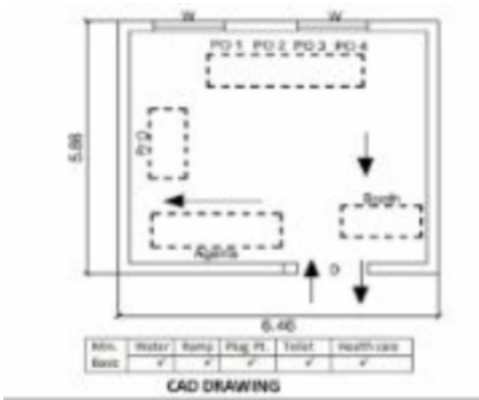

Google Map View

Polling Station Building Front View

Polling Station Front View

Cad View

Key MAP View

1	SOO1872100	பெயர் : ரோஸ் மேரி - கணவர் பெயர்: ஜெய சந்திரன் - வீட்டு எண் : 1-1 வயது : 75 பாலினம் : பெண்	Photo is available	2	KVF2118198	பெயர் : ராகுல் தந்தையின் பெயர்: ஜெயசந்திரன் - வீட்டு எண் : 1-1 வயது : 43 பாலினம் : ஆண்	Photo is available	3	SOO1520758	பெயர் : ஸ்டெபி - கணவர் பெயர்: ராகுல் - வீட்டு எண் : 1-1 வயது : 39 பாலினம் : பெண்	Photo is available
4	SOO3053071	பெயர் : ஜெய விஜயன் தந்தையின் பெயர்: பர்ணபாஸ் வீட்டு எண் : 1-1ஏ வயது : 60 பாலினம் : ஆண்	Photo is available	5	SOO3053063	பெயர் : மரிய பெனோ கணவர் பெயர்: ஜெய விஜயன் வீட்டு எண் : 1-1ஏ வயது : 60 பாலினம் : பெண்	Photo is available	6	SOO2940393	பெயர் : கமல் ராஜேஷ் த தந்தையின் பெயர்: பொ ஸ் தயாளன் வீட்டு எண் : 1-1ஏ, ஜெ.ஆர்.ஆர். இல்லம், வயது : 42 பாலினம் : ஆண்	Photo is available
7	SOO3262250	பெயர் : மிஜிஷா ஆன் தந்தையின் பெயர்: ஜெய விஜயன் வீட்டு எண் : 1/1சி வயது : 29 பாலினம் : பெண்	Photo is available	8	SOO2214088	பெயர் : ரேவதி ஜெ ரோ தந்தையின் பெயர்: ஜெயச்சந்திரன் பர்ணபாஸ் லீலாம்மாள் வீட்டு எண் : 1-1,ஜெ.ஆர்.ஆர்.இல்லம், வயது : 42 பாலினம் : பெண்	Photo is available	9	SOO3262466	பெயர் : ச ஷெரின தந்தையின் பெயர்: சகாயசார்லஸ் வீட்டு எண் : 1/2ஏ வயது : 23 பாலினம் : பெண்	Photo is available
10	YQG0983528	பெயர் : க்லஆரி நோலஸ்கோ கணவர் பெயர்: நொலாஸ்கோ - வீட்டு எண் : 1-4ஏ வயது : 63 பாலினம் : பெண்	Photo is available	11	YQG1276518	பெயர் : நோலஸ்கோ மைக்கேல்தாஸ் தந்தையின் பெயர்: மிக்கேல்தாஸ் - வீட்டு எண் : 1-4ஏ வயது : 62 பாலினம் : ஆண்	Photo is available	12	KVF2119741	பெயர் : ஜெபஸ்ஜனாண்டிரோஸ் தந்தையின் பெயர்: பத்ரோஸ் - வீட்டு எண் : 1-5 வயது : 52 பாலினம் : ஆண்	Photo is available
13	KVF2119774	பெயர் : ஷோபா ஜெலிரே கணவர் பெயர்: செபாஸ்டியன் ஜான் ரோஸ் - வீட்டு எண் : 1-5 வயது : 46 பாலினம் : பெண்	Photo is available	14	SOO2995793	பெயர் : கிறிஸ் சாம் ரோஸ் தந்தையின் பெயர்: செபாஸ்டியன் ஜான் ரோஸ் வீட்டு எண் : 1-5ஏ வயது : 23 பாலினம் : ஆண்	Photo is available	15	KVF3140209	பெயர் : மரிய கொரைட்டி கணவர் பெயர்: ஜான்சன் - வீட்டு எண் : 1-7-3 வயது : 64 பாலினம் : பெண்	Photo is available
16	SOO2969889	பெயர் : எமிலி தந்தையின் பெயர்: ஜான்சன் வீட்டு எண் : 1 7 3 வயது : 34 பாலினம் : பெண்	Photo is available	17	SOO2738391	பெயர் : சரோஜா கணவர் பெயர்: ஜோசப்ராஜ் - வீட்டு எண் : 1-8 வயது : 58 பாலினம் : பெண்	Photo is available	18	SOO1961549	பெயர் : ஜோ ஆன்றனி ஜேம்ஸ் - தாயின் பெயர்: சரோஜா - வீட்டு எண் : 1-8A வயது : 35 பாலினம் : ஆண்	Photo is available
19	SOO2738409	பெயர் : அமலராணி கணவர் பெயர்: மரியதாசன் - வீட்டு எண் : 1-9 வயது : 54 பாலினம் : பெண்	Photo is available	20	KVF3011699	பெயர் : லூர்து தந்தையின் பெயர்: சிலுவைமுத்து - வீட்டு எண் : 1-10 வயது : 72 பாலினம் : ஆண்	Photo is available	21	SOO2738417	பெயர் : மேரி கணவர் பெயர்: லூர்து - வீட்டு எண் : 1-10 வயது : 62 பாலினம் : பெண்	Photo is available
22	KVF2560878	பெயர் : எட்வர்ட் கென்னடி தந்தையின் பெயர்: லூர்து - வீட்டு எண் : 1-10 வயது : 42 பாலினம் : பெண்	Photo is available	23	SOO1520667	பெயர் : பெர்னாட்டின் - கணவர் பெயர்: எர்வர்ட் கென்னடி - வீட்டு எண் : 1-10 வயது : 39 பாலினம் : பெண்	Photo is available	24	SOO1520543	பெயர் : பிரதீஷியா குயின் - தந்தையின் பெயர்: லூர்து - வீட்டு எண் : 1-10 வயது : 31 பாலினம் : பெண்	Photo is available
25	SOO2828929	பெயர் : ரோசம்மாள் கணவர் பெயர்: தர்மராஜன் வீட்டு எண் : 1-10பி வயது : 83 பாலினம் : பெண்	Photo is available	26	SOO1368943	பெயர் : அமலமேரி - கணவர் பெயர்: சகாய ஆன்றனி - வீட்டு எண் : 1-10B வயது : 48 பாலினம் : பெண்	Photo is available	27	SOO3084464	பெயர் : அஜீன் தந்தையின் பெயர்: சகாய ஆன்றனி வீட்டு எண் : 1-10பீ வயது : 23 பாலினம் : ஆண்	Photo is available
28	SOO3262383	பெயர் : ச ரென்சி தந்தையின் பெயர்: சகாய ஆன்றனி வீட்டு எண் : 1/10பி வயது : 21 பாலினம் : பெண்	Photo is available	29	SOO2829083	பெயர் : செல்வ ராஜ் தந்தையின் பெயர்: மரிய அந்தோணி வீட்டு எண் : 1-10சி வயது : 64 பாலினம் : ஆண்	Photo is available	30	KVF3187564	பெயர் : மரிய கவிதா கணவர் பெயர்: செல்வராஜ் - வீட்டு எண் : 1-10சி வயது : 48 பாலினம் : பெண்	Photo is available