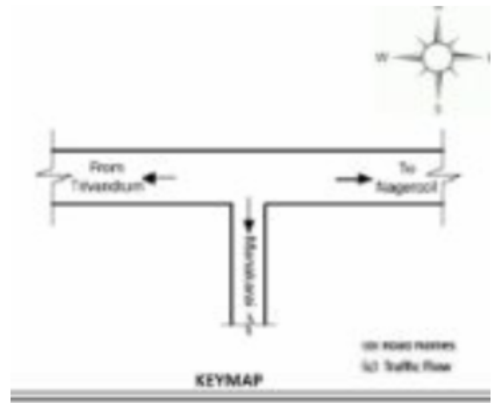

Key MAP View