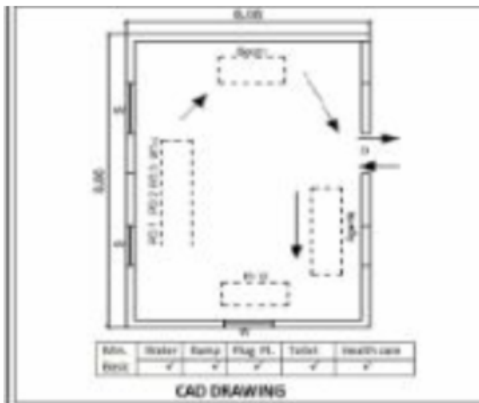

Google Map View

Polling Station Building Front View

Polling Station Front View

Cad View

Key MAP View

1 பெயர் : ராஜா ராஜினி தந்தையின் பெயர்: ராஜேந்திரன் வீட்டு எண் : 1-39C வயது : 27 பாலினம் : பெண் Photo is available	SOO2172864	2 பெயர் : தன்யா தாயின் பெயர்: ஆனந்த ஈஸ்வரி - வீட்டு எண் : 2-98 வயது : 37 பாலினம் : பெண் Photo is available	SOO0137232	3 பெயர் : ஜாண் லிவிங்ஸ்டன் - தந்தையின் பெயர்: கிறிஸ்டோபர் - வீட்டு எண் : 6 வயது : 31 பாலினம் : ஆண் Photo is available	SOO1637776
4 பெயர் : மரிய மதலேனாள் தந்தையின் பெயர்: மரிய ரெஸ் இனிகோ - வீட்டு எண் : 6-2 வயது : 53 பாலினம் : பெண் Photo is available	KVF4083051	5 பெயர் : சேவியர் கிளிட்டஸ் தந்தையின் பெயர்: மரிய பிரான்சீஸ் வீட்டு எண் : 6-2 வயது : 50 பாலினம் : ஆண் Photo is available	SOO0316505	6 பெயர் : சபிதா - கணவர் பெயர்: சேவியர் கிளிட்டஸ் - வீட்டு எண் : 6-2 வயது : 41 பாலினம் : பெண் Photo is available	SOO1365519
7 பெயர் : ஆரேக்கிய மேரி - கணவர் பெயர்: ஜாண்மார்சல் - வீட்டு எண் : 6-4A வயது : 46 பாலினம் : பெண் Photo is available	SOO1365600	8 பெயர் : மேரி கணவர் பெயர்: ஞானமணி - வீட்டு எண் : 6-6A வயது : 69 பாலினம் : பெண் Photo is available	SOO2761534	9 பெயர் : கிறிஸ்டோபர் தந்தையின் பெயர்: ஞானமணி - வீட்டு எண் : 6-6A வயது : 48 பாலினம் : ஆண் Photo is available	SOO0137059
10 பெயர் : எவலின் - கணவர் பெயர்: கிறிஸ்டோபர் - வீட்டு எண் : 6-6A வயது : 37 பாலினம் : பெண் Photo is available	SOO1872605	11 பெயர் : ஜெயா கணவர் பெயர்: எட்வின் சேவியர் - வீட்டு எண் : 6-6C வயது : 58 பாலினம் : பெண் Photo is available	KVF119148	12 பெயர் : அந்தோணி - தந்தையின் பெயர்: மரிய செபஸ்தியான் - வீட்டு எண் : 6-7 வயது : 69 பாலினம் : ஆண் Photo is available	KVF1071216
13 பெயர் : மரியதங்கம் - கணவர் பெயர்: அந்தோணி - வீட்டு எண் : 6-7 வயது : 60 பாலினம் : பெண் Photo is available	SOO2761542	14 பெயர் : ஆன்றோ - தந்தையின் பெயர்: ஆன்றனி - வீட்டு எண் : 6-7 வயது : 36 பாலினம் : ஆண் Photo is available	SOO1180066	15 பெயர் : பினேஷ் சகாய தந்தையின் பெயர்: சசி பால் ஜாண் கென்னடி வீட்டு எண் : 6-7A வயது : 28 பாலினம் : ஆண் Photo is available	SOO2185932
16 பெயர் : வினேஷ் சகாய் தந்தையின் பெயர்: சிசிபால்ஜாண்கென்னடி வீட்டு எண் : 6-7A வயது : 25 பாலினம் : ஆண் Photo is available	SOO2185577	17 பெயர் : ஜாண் ததேயூஸ் - தந்தையின் பெயர்: சிலுவைவராயன் - வீட்டு எண் : 6-7B வயது : 52 பாலினம் : ஆண் Photo is available	SOO1180140	18 பெயர் : மேரி சோபியா - கணவர் பெயர்: ஜாண் ததேயூஸ் - வீட்டு எண் : 6-7B வயது : 45 பாலினம் : பெண் Photo is available	SOO1180157
19 பெயர் : ஜெபனிஷ் அப்ரினோ ஜா மே தந்தையின் பெயர்: ஜாண் ததேயூஸ் சி வீட்டு எண் : 6/7பி வயது : 19 பாலினம் : ஆண் Photo is available	SOO3349354	20 பெயர் : இராஜேந்திரன் தந்தையின் பெயர்: பாலையா - வீட்டு எண் : 6-8 வயது : 73 பாலினம் : ஆண் Photo is available	KVF2188993	21 பெயர் : பேபி கணவர் பெயர்: இராஜேந்திரன் - வீட்டு எண் : 6-8 வயது : 58 பாலினம் : பெண் Photo is available	KVF4083077
22 பெயர் : ராஜேஷ் - தந்தையின் பெயர்: ராஜேந்திரன் - வீட்டு எண் : 6-8 வயது : 34 பாலினம் : ஆண் Photo is available	SOO1872803	23 பெயர் : சகாயமேரி கணவர் பெயர்: ராஜேஷ் வீட்டு எண் : 6-8 வயது : 30 பாலினம் : பெண் Photo is available	SOO3119096	24 பெயர் : ஜோசப் ராஜ் - தந்தையின் பெயர்: தேவ சகாயம் - வீட்டு எண் : 6-8A வயது : 55 பாலினம் : ஆண் Photo is available	SOO1522093
25 பெயர் : மரிய டெய்சி - கணவர் பெயர்: ஜோசப் ராஜ் - வீட்டு எண் : 6-8A வயது : 52 பாலினம் : பெண் Photo is available	SOO1522085	26 பெயர் : ஆன்சி மெர்லின் தந்தையின் பெயர்: ஜோசப் ராஜ் வீட்டு எண் : 6-8A வயது : 28 பாலினம் : பெண் Photo is available	SOO2015311	27 பெயர் : அஸ்வின் சுபின் ராஜ் தந்தையின் பெயர்: ஜோசப் ராஜ் வீட்டு எண் : 6-8A வயது : 27 பாலினம் : ஆண் Photo is available	SOO2015485
28 பெயர் : இராமச்சந்திரன் தந்தையின் பெயர்: இராசையன் - வீட்டு எண் : 6-8B வயது : 68 பாலினம் : ஆண் Photo is available	KVF4083093	29 பெயர் : சாந்தா கணவர் பெயர்: இராமச்சந்திரன் - வீட்டு எண் : 6-8B வயது : 58 பாலினம் : பெண் Photo is available	KVF4083085	30 பெயர் : ரமேஷ் தந்தையின் பெயர்: இராமச்சந்திரன் - வீட்டு எண் : 6-8B வயது : 42 பாலினம் : ஆண் Photo is available	KVF3187192