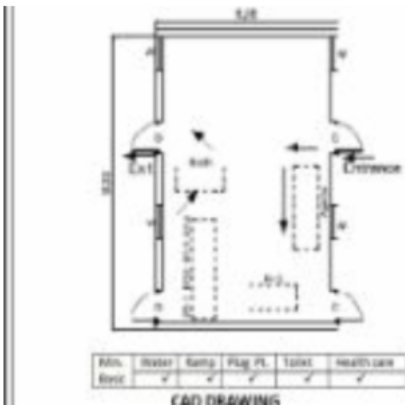

Google Map View

Polling Station Building Front View

Polling Station Front View

Cad View

Key MAP View

1 பெயர் : சூர்யா ரா தந்தையின் பெயர்: ராதா கிருஷ்ணன் வீட்டு எண் : 1/7எ1 வயது : 36 பாலினம் : ஆண்	SOO0316570 Photo is available	2 பெயர் : ஷாஜினி தந்தையின் பெயர்: மாணிக்கராஜ் - வீட்டு எண் : 1-149 ஏ வயது : 38 பாலினம் : பெண்	SOO0138248 Photo is available	3 பெயர் : நிபின் பூங்குமார் தாயின் பெயர்: ஞானபாய் வீட்டு எண் : 6-138 ஓ வயது : 23 பாலினம் : ஆண்	SOO3203023 Photo is available
4 பெயர் : மது தந்தையின் பெயர்: இராமதாஸ் - வீட்டு எண் : 7/36பி வயது : 52 பாலினம் : ஆண்	SOO2791382 Photo is available	5 பெயர் : துர்காதேவி - தந்தையின் பெயர்: ராமதாஸ் - வீட்டு எண் : 7/36பி வயது : 41 பாலினம் : பெண்	SOO1037647 Photo is available	6 பெயர் : தீபிதா பி தந்தையின் பெயர்: பிரதாப் வீட்டு எண் : 8-2 வயது : 21 பாலினம் : பெண்	SOO3282860 Photo is available
7 பெயர் : லெட்சுமி - கணவர் பெயர்: சிவகுமார் - வீட்டு எண் : 8-16 வயது : 48 பாலினம் : பெண்	SOO1363977 Photo is available	8 பெயர் : கவிதா - கணவர் பெயர்: சுரேஷ் - வீட்டு எண் : 8-22-31 வயது : 43 பாலினம் : பெண்	SOO1364025 Photo is available	9 பெயர் : பூங்குமார் - தந்தையின் பெயர்: நாராயண பிள்ளை வீட்டு எண் : 8-22A வயது : 58 பாலினம் : ஆண்	SOO1414341 Photo is available
10 பெயர் : செல்வகுமார் - தந்தையின் பெயர்: நாராயணபிள்ளை வீட்டு எண் : 8-22A வயது : 51 பாலினம் : ஆண்	SOO1363753 Photo is available	11 பெயர் : மணிமேகலா - கணவர் பெயர்: செல்வ குமார் - வீட்டு எண் : 8-22A வயது : 43 பாலினம் : பெண்	SOO1363985 Photo is available	12 பெயர் : பிரதீஷ் - தந்தையின் பெயர்: நீலகண்ட பிரசாத் - வீட்டு எண் : 8-23 வயது : 32 பாலினம் : ஆண்	SOO1364124 Photo is available
13 பெயர் : ஷீபா - கணவர் பெயர்: சுபேந்திரன் - வீட்டு எண் : 8-27A1 வயது : 39 பாலினம் : பெண்	SOO1364173 Photo is available	14 பெயர் : ஹரிகரன் - தந்தையின் பெயர்: பத்மநாபபிள்ளை - வீட்டு எண் : 8-35C வயது : 46 பாலினம் : ஆண்	SOO1920628 Photo is available	15 பெயர் : நாகலெட்சுமி - கணவர் பெயர்: ஹரிகரன் - வீட்டு எண் : 8-35C வயது : 38 பாலினம் : பெண்	SOO1920453 Photo is available
16 பெயர் : மகேஷ் - தந்தையின் பெயர்: மார்த்தாண்ட ஈஸ்வர சுவாமி - வீட்டு எண் : 8-36 வயது : 35 பாலினம் : ஆண்	SOO1363787 Photo is available	17 பெயர் : வேணு குமார் - தாயின் பெயர்: அனிதா குமாரி - வீட்டு எண் : 8-39 வயது : 33 பாலினம் : ஆண்	SOO1638303 Photo is available	18 பெயர் : மாதவ பிரசாத் - தந்தையின் பெயர்: மணி - வீட்டு எண் : 8-40A வயது : 52 பாலினம் : ஆண்	SOO1363993 Photo is available
19 பெயர் : பால சுப்பிரமணியன் வே தந்தையின் பெயர்: வேல்ப்பன் - வீட்டு எண் : 8-42 வயது : 29 பாலினம் : ஆண்	SOO1920552 Photo is available	20 பெயர் : இராமசந்திரன் தந்தையின் பெயர்: சுப்பிரமணியன் - வீட்டு எண் : 8-48 வயது : 66 பாலினம் : ஆண்	KVF4070405 Photo is available	21 பெயர் : மனேகா - தந்தையின் பெயர்: கிருஷ்ண பிள்ளை வீட்டு எண் : 8-55A வயது : 33 பாலினம் : பெண்	SOO1364033 Photo is available
22 பெயர் : பிந்து - கணவர் பெயர்: கண்ணன் - வீட்டு எண் : 8-59 வயது : 38 பாலினம் : பெண்	SOO1363837 Photo is available	23 பெயர் : கிரிலால் தாண்டேஷ் தந்தையின் பெயர்: மாதவன் பிள்ளை வீட்டு எண் : 8-63 வயது : 28 பாலினம் : ஆண்	SOO2054427 Photo is available	24 பெயர் : வினு - தந்தையின் பெயர்: பெருமாள் பிள்ளை வீட்டு எண் : 8-70B வயது : 35 பாலினம் : பெண்	SOO1414358 Photo is available
25 பெயர் : ரெகு - தந்தையின் பெயர்: ராமகிருஷ்ண பிள்ளை - வீட்டு எண் : 8-81 வயது : 66 பாலினம் : ஆண்	SOO1364140 Photo is available	26 பெயர் : ராஜேஸ் - தந்தையின் பெயர்: ரெகு - வீட்டு எண் : 8-81 வயது : 37 பாலினம் : ஆண்	SOO1364132 Photo is available	27 பெயர் : ஹேமாவதி - கணவர் பெயர்: சிவசுப்பிரமணியபிள்ளை - வீட்டு எண் : 8-86A வயது : 69 பாலினம் : பெண்	SOO1920560 Photo is available
28 பெயர் : பத்ம குமார் கோமதி தாயின் பெயர்: கோமதி - வீட்டு எண் : 8/94 வயது : 51 பாலினம் : ஆண்	SOO1522572 Photo is available	29 பெயர் : வஸ்வினி - தாயின் பெயர்: சிவபத்ரா - வீட்டு எண் : 8-103 வயது : 33 பாலினம் : பெண்	SOO1364215 Photo is available	30 பெயர் : செல்வத்துரை சு தந்தையின் பெயர்: சுந்தரம் வீட்டு எண் : 8-116A வயது : 51 பாலினம் : ஆண்	SOO1364041 Photo is available