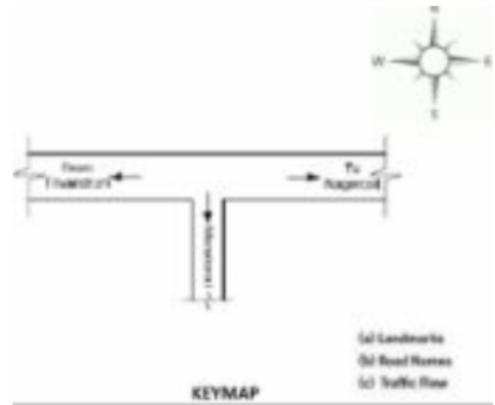

Key MAP View