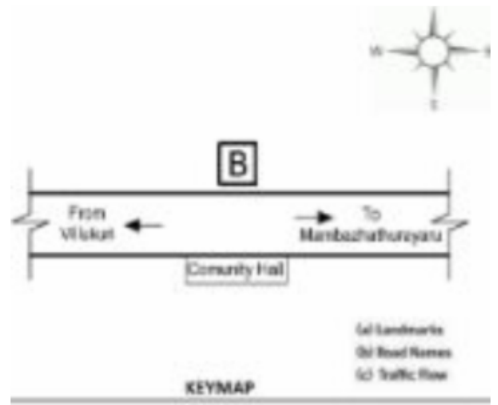

Key MAP View