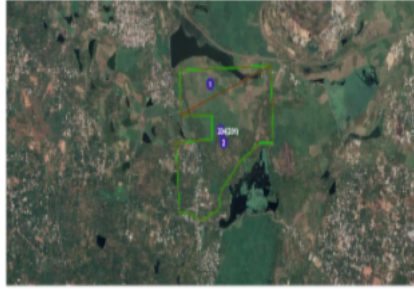

Nazri Naksha