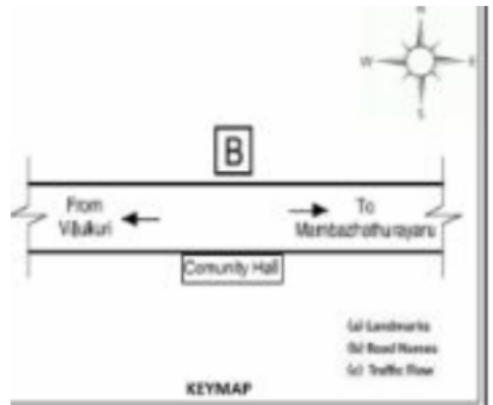

Key MAP View