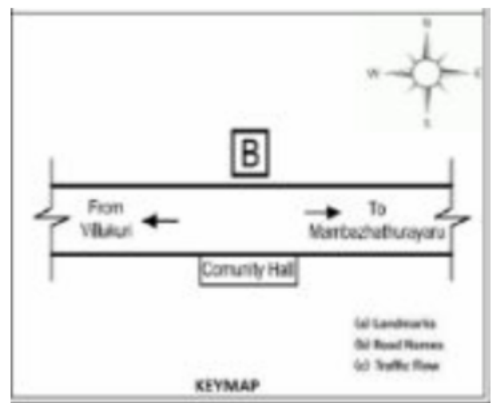

Key MAP View