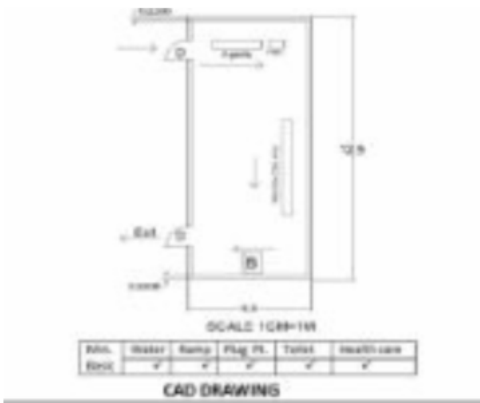

Google Map View

Polling Station Building Front View

Polling Station Front View

Cad View

Key MAP View

1 பெயர் : முகேஷ் ப தந்தையின் பெயர்: பங்கஜாட்சன் மு வீட்டு எண் : 4/3 வயது : 22 பாலினம் : ஆண் Photo is available	SOO3224888	# 2 பெயர் : சுப குமாரி ரா கணவர் பெயர்: சபீஷ் குமார் கோ வீட்டு எண் : 4/5 வயது : 38 பாலினம் : பெண் Photo is available	SOO1248350	3 பெயர் : அனீஷ் பாபு சி தந்தையின் பெயர்: சிதம்பர தானு ஐ வீட்டு எண் : 4/6 வயது : 23 பாலினம் : ஆண் Photo is available	SOO3224870
4 பெயர் : கிரிஷ்ணவேணி கணவர் பெயர்: முகேஷ் வீட்டு எண் : 11-19 வயது : 26 பாலினம் : பெண் Photo is available	SOO3032877	5 பெயர் : நிஷாந்த் - தந்தையின் பெயர்: ஈஸ்வர தாஸ் - வீட்டு எண் : 13-20-6 வயது : 30 பாலினம் : ஆண் Photo is available	SOO1802776	6 பெயர் : நிஜேஷ் - தந்தையின் பெயர்: ஈஸ்வரதாஸ் - வீட்டு எண் : 13-20-6 வயது : 30 பாலினம் : ஆண் Photo is available	SOO1874510
7 பெயர் : விஜய மணிகண்டன் - தந்தையின் பெயர்: குஞ்சூ கிருஷ்ணபிள்ளை - வீட்டு எண் : 14C2 வயது : 62 பாலினம் : ஆண் Photo is available	SOO1640085	8 பெயர் : ராஜேஷ் தந்தையின் பெயர்: கங்காதரன்பிள்ளை வீட்டு எண் : 18-143C வயது : 47 பாலினம் : ஆண் Photo is available	KVF3183753	9 பெயர் : சமிதா கணவர் பெயர்: ராஜேஷ் வீட்டு எண் : 18-143C வயது : 32 பாலினம் : பெண் Photo is available	SOO1992130
10 பெயர் : சிவபிரசாத் தந்தையின் பெயர்: தானுமலையான் - வீட்டு எண் : 18/143D வயது : 67 பாலினம் : ஆண் Photo is available	KVF1988401	11 பெயர் : தங்கம் கணவர் பெயர்: பிரசாத் - வீட்டு எண் : 18/143D வயது : 57 பாலினம் : பெண் Photo is available	SOO2724755	12 பெயர் : தனீஷ் - தந்தையின் பெயர்: சிவ பிரசாத் - வீட்டு எண் : 18-143D வயது : 31 பாலினம் : ஆண் Photo is available	SOO1526110
13 பெயர் : சாந்தகுமாரி - கணவர் பெயர்: விஜயமணிகண்டன் - வீட்டு எண் : 19 வயது : 60 பாலினம் : பெண் Photo is available	SOO1649391	14 பெயர் : காளிதாஸ் - தந்தையின் பெயர்: ஐயப்பன் - வீட்டு எண் : 19 வயது : 35 பாலினம் : ஆண் Photo is available	SOO1349653	15 பெயர் : ஜெனன் - தந்தையின் பெயர்: ஜெகதீசன் - வீட்டு எண் : 19 வயது : 30 பாலினம் : ஆண் Photo is available	SOO1874536
16 பெயர் : அனீஷ் குமார் - தந்தையின் பெயர்: குமாரதாஸ் - வீட்டு எண் : 19-2A வயது : 34 பாலினம் : ஆண் Photo is available	SOO1181809	17 பெயர் : லதா கணவர் பெயர்: வேணுகோபால் - வீட்டு எண் : 19-3 வயது : 67 பாலினம் : பெண் Photo is available	SOO2723419	18 பெயர் : அபிலேஷ் தந்தையின் பெயர்: வேணுகோபால் வீட்டு எண் : 19-3 வயது : 36 பாலினம் : ஆண் Photo is available	SOO0188201
19 பெயர் : தானுகுமார் தந்தையின் பெயர்: வேணுகோபால் வீட்டு எண் : 19-3 வயது : 35 பாலினம் : ஆண் Photo is available	SOO0188193	20 பெயர் : பாலகிருஷ்ணன் தந்தையின் பெயர்: தானுபிள்ளை - வீட்டு எண் : 19-4 வயது : 65 பாலினம் : ஆண் Photo is available	KVF1047521	21 பெயர் : சைலஜா கணவர் பெயர்: பாலகிருஷ்ணன் - வீட்டு எண் : 19-4 வயது : 56 பாலினம் : பெண் Photo is available	SOO2723427
22 பெயர் : நதியா - கணவர் பெயர்: தனீஷ் - வீட்டு எண் : 19-4 வயது : 38 பாலினம் : பெண் Photo is available	SOO1921881	23 பெயர் : சதீஷ் தந்தையின் பெயர்: பாலகிருஷ்ணன் வீட்டு எண் : 19-4 வயது : 35 பாலினம் : ஆண் Photo is available	SOO0188219	24 பெயர் : மங்கையர்கரசி கணவர் பெயர்: சதீஷ் வீட்டு எண் : 19-4 வயது : 29 பாலினம் : பெண் Photo is available	SOO2921401
25 பெயர் : குமாரி கணவர் பெயர்: குமாரதாஸ் - வீட்டு எண் : 19-5 வயது : 56 பாலினம் : பெண் Photo is available	SOO2723435	26 பெயர் : நாகத்தி கணவர் பெயர்: கிருஷ்ணதாஸ் - வீட்டு எண் : 19-5 வயது : 53 பாலினம் : பெண் Photo is available	SOO2723443	27 பெயர் : நித்தியா தந்தையின் பெயர்: குமாரதாஸ் - வீட்டு எண் : 19-5 வயது : 36 பாலினம் : பெண் Photo is available	SOO0141408
28 பெயர் : அபிமன்யு - தந்தையின் பெயர்: கிருஷ்ணதாஸ் - வீட்டு எண் : 19-5 வயது : 29 பாலினம் : ஆண் Photo is available	SOO1802800	29 பெயர் : அக்ஷயன் - தந்தையின் பெயர்: நாகத்தி - வீட்டு எண் : 19-5 வயது : 27 பாலினம் : ஆண் Photo is available	SOO2016590	30 பெயர் : தனலெட்சுமி கணவர் பெயர்: ராமகிருஷ்ணன் வீட்டு எண் : 19-5A வயது : 41 பாலினம் : பெண் Photo is available	SOO2039758