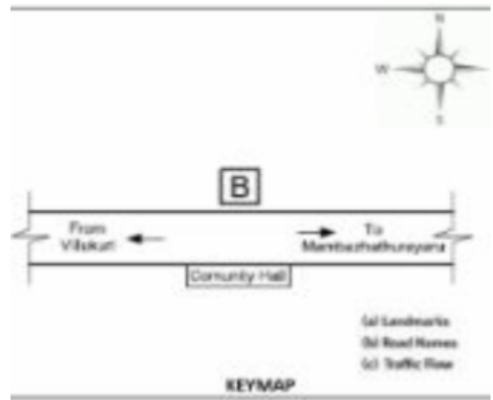

Google Map View

Polling Station Building Front View

Polling Station Front View

Cad View

Key MAP View

1 பெயர் : கிருஷ்ணகுமாரி கணவர் பெயர்: ஈஸ்வரதாஸ் - வீட்டு எண் : 13-20-6 வயது : 51 பாலினம் : பெண்	KVF1989045 Photo is available	2 பெயர் : பிரசாந்த் - தந்தையின் பெயர்: ஈஸ்வரதாஸ் - வீட்டு எண் : 13-20-6 வயது : 30 பாலினம் : ஆண்	SOO1922095 Photo is available	3 பெயர் : முருகேசன் - தந்தையின் பெயர்: வேலப்பன் - வீட்டு எண் : 14-6 வயது : 58 பாலினம் : ஆண்	SOO1928324 Photo is available
4 பெயர் : ஜெகதா - கணவர் பெயர்: முருகேசன் - வீட்டு எண் : 14-6 வயது : 49 பாலினம் : பெண்	SOO1928290 Photo is available	5 பெயர் : மோகனன் தந்தையின் பெயர்: நீலகண்டபிள்ளை - வீட்டு எண் : 19/3ஏ வயது : 44 பாலினம் : ஆண்	SOO2729309 Photo is available	6 பெயர் : அபிஜித் தந்தையின் பெயர்: அஜித்குமார் வீட்டு எண் : 19-15பீ வயது : 20 பாலினம் : ஆண்	SOO3228889 Photo is available
7 பெயர் : வேணுகா கணவர் பெயர்: ஜயப்பன் வீட்டு எண் : 19-97 வயது : 44 பாலினம் : பெண்	KVF1989508 Photo is available	8 பெயர் : பூநீராம் தந்தையின் பெயர்: கோபகுமார் வீட்டு எண் : 19-149 வயது : 21 பாலினம் : ஆண்	SOO3228863 Photo is available	9 பெயர் : அஜித்குமார் தந்தையின் பெயர்: சேகரன் - வீட்டு எண் : 19-154பி வயது : 52 பாலினம் : ஆண்	KVF4078416 Photo is available
10 பெயர் : சினி கணவர் பெயர்: அஜித்குமார் - வீட்டு எண் : 19-154பி வயது : 51 பாலினம் : பெண்	KVF1987536 Photo is available	11 பெயர் : பவிஷ்மா தந்தையின் பெயர்: அஜித் குமார் வீட்டு எண் : 19 154பி வயது : 24 பாலினம் : பெண்	SOO3015294 Photo is available	12 பெயர் : தாஸ் தந்தையின் பெயர்: மாதவன்பிள்ளை வீட்டு எண் : 19-161ஏ வயது : 51 பாலினம் : ஆண்	SOO3250818 Photo is available
13 பெயர் : முருகன் தந்தையின் பெயர்: வாசு தேவன் வீட்டு எண் : 19-164 வயது : 48 பாலினம் : ஆண்	SOO2974731 Photo is available	14 பெயர் : ஜலஜா கணவர் பெயர்: முருகன் வீட்டு எண் : 19-164 வயது : 42 பாலினம் : பெண்	SOO2974715 Photo is available	15 பெயர் : வசந்தகுமாரி கணவர் பெயர்: குமாரதாசன் - வீட்டு எண் : 19-172A வயது : 65 பாலினம் : பெண்	KVF3126430 Photo is available
16 பெயர் : கோமதி - கணவர் பெயர்: வேலப்பன் - வீட்டு எண் : 20 வயது : 80 பாலினம் : பெண்	SOO1526425 Photo is available	17 பெயர் : அகிலா - கணவர் பெயர்: அஜித் - வீட்டு எண் : 20 வயது : 38 பாலினம் : பெண்	SOO1922129 Photo is available	18 பெயர் : ரேகா - கணவர் பெயர்: நீல கண்டன் - வீட்டு எண் : 20 வயது : 36 பாலினம் : பெண்	SOO1349364 Photo is available
19 பெயர் : விக்னேஷ் - தந்தையின் பெயர்: பூதேசன் - வீட்டு எண் : 20 வயது : 34 பாலினம் : ஆண்	SOO1349323 Photo is available	20 பெயர் : கிருஷ்ணமணி தந்தையின் பெயர்: ராமன்பிள்ளை - வீட்டு எண் : 20-1 வயது : 60 பாலினம் : ஆண்	SOO2725976 Photo is available	21 பெயர் : சீதா கணவர் பெயர்: விஜயகுமார் - வீட்டு எண் : 20-1 வயது : 50 பாலினம் : பெண்	KVF1988773 Photo is available
22 பெயர் : பத்மலதா கணவர் பெயர்: கிருஷ்ணதாஸ் - வீட்டு எண் : 20/1 வயது : 47 பாலினம் : பெண்	KVF3234069 Photo is available	23 பெயர் : அபிலாஷ் தந்தையின் பெயர்: கிருஷ்ண தாஸ் வீட்டு எண் : 20-1ஏ வயது : 23 பாலினம் : ஆண்	SOO3010477 Photo is available	24 பெயர் : பவானி கணவர் பெயர்: மாதவன்பிள்ளை - வீட்டு எண் : 20-2 வயது : 82 பாலினம் : பெண்	SOO2726008 Photo is available
25 பெயர் : காளிதாஸ் தந்தையின் பெயர்: சிதம்பரதாணுபிள்ளை - வீட்டு எண் : 20-2 வயது : 73 பாலினம் : ஆண்	SOO2726016 Photo is available	26 பெயர் : ராஜம் கணவர் பெயர்: மகாதேவன் - வீட்டு எண் : 20-2 வயது : 66 பாலினம் : பெண்	KVF3183886 Photo is available	27 பெயர் : ராஜகுமாரி கணவர் பெயர்: காளிதாஸ் - வீட்டு எண் : 20-2 வயது : 60 பாலினம் : பெண்	SOO2726024 Photo is available
28 பெயர் : மணி தந்தையின் பெயர்: குமாரசுவாமி - வீட்டு எண் : 20-2 வயது : 58 பாலினம் : ஆண்	KVF3183878 Photo is available	29 பெயர் : கிருஷ்ணதாஸ் - தந்தையின் பெயர்: சிதம்பரதாணுபிள்ளை - வீட்டு எண் : 20-3 வயது : 67 பாலினம் : ஆண்	SOO2726800 Photo is available	# 30 பெயர் : கி சிவசங்கர் தந்தையின் பெயர்: கிருஷ்ண தாஸ் - வீட்டு எண் : 20-3 வயது : 33 பாலினம் : ஆண்	SOO1414598 Photo is available