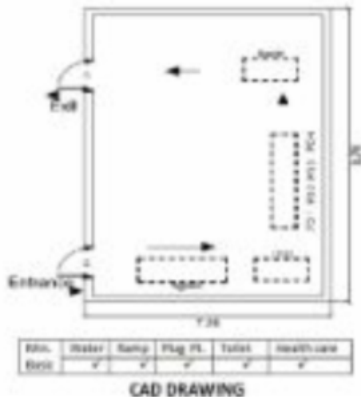

Google Map View

Polling Station Building Front View

Polling Station Front View

Cad View

Key MAP View

1 பெயர் : கிருஷ்ணகுமாரி கணவர் பெயர்: ஈஸ்வரதாஸ் - வீட்டு எண் : 13-20-6 வயது : 51 பாலினம் : பெண்	KVF1989045 Photo is available	2 பெயர் : பிரசாந்த் - தந்தையின் பெயர்: ஈஸ்வரதாஸ் - வீட்டு எண் : 13-20-6 வயது : 30 பாலினம் : ஆண்	SOO1922095 Photo is available	3 பெயர் : முருகேசன் - தந்தையின் பெயர்: வேலப்பன் - வீட்டு எண் : 14-6 வயது : 58 பாலினம் : ஆண்	SOO1928324 Photo is available
4 பெயர் : ஜெகதா - கணவர் பெயர்: முருகேசன் - வீட்டு எண் : 14-6 வயது : 49 பாலினம் : பெண்	SOO1928290 Photo is available	5 பெயர் : மோகனன் தந்தையின் பெயர்: நீலகண்டபிள்ளை - வீட்டு எண் : 19/3ஏ வயது : 44 பாலினம் : ஆண்	SOO2729309 Photo is available	6 பெயர் : அபிஜித் தந்தையின் பெயர்: அஜித்குமார் வீட்டு எண் : 19-15பீ வயது : 20 பாலினம் : ஆண்	SOO3228889 Photo is available
7 பெயர் : வேணுகா கணவர் பெயர்: ஜயப்பன் வீட்டு எண் : 19-97 வயது : 44 பாலினம் : பெண்	KVF1989508 Photo is available	8 பெயர் : பூநீராம் தந்தையின் பெயர்: கோபகுமார் வீட்டு எண் : 19-149 வயது : 21 பாலினம் : ஆண்	SOO3228863 Photo is available	9 பெயர் : அஜித்குமார் தந்தையின் பெயர்: சேகரன் - வீட்டு எண் : 19-154பி வயது : 52 பாலினம் : ஆண்	KVF4078416 Photo is available
10 பெயர் : சினி கணவர் பெயர்: அஜித்குமார் - வீட்டு எண் : 19-154பி வயது : 51 பாலினம் : பெண்	KVF1987536 Photo is available	11 பெயர் : பவிஷ்மா தந்தையின் பெயர்: அஜித் குமார் வீட்டு எண் : 19 154பி வயது : 24 பாலினம் : பெண்	SOO3015294 Photo is available	12 பெயர் : தாஸ் தந்தையின் பெயர்: மாதவன்பிள்ளை வீட்டு எண் : 19-161ஏ வயது : 51 பாலினம் : ஆண்	SOO3250818 Photo is available
13 பெயர் : முருகன் தந்தையின் பெயர்: வாசு தேவன் வீட்டு எண் : 19-164 வயது : 48 பாலினம் : ஆண்	SOO2974731 Photo is available	14 பெயர் : ஜலஜா கணவர் பெயர்: முருகன் வீட்டு எண் : 19-164 வயது : 42 பாலினம் : பெண்	SOO2974715 Photo is available	15 பெயர் : வசந்தகுமாரி கணவர் பெயர்: குமாரதாசன் - வீட்டு எண் : 19-172A வயது : 65 பாலினம் : பெண்	KVF3126430 Photo is available
16 பெயர் : கோமதி - கணவர் பெயர்: வேலப்பன் - வீட்டு எண் : 20 வயது : 80 பாலினம் : பெண்	SOO1526425 Photo is available	17 பெயர் : அகிலா - கணவர் பெயர்: அஜித் - வீட்டு எண் : 20 வயது : 38 பாலினம் : பெண்	SOO1922129 Photo is available	18 பெயர் : ரேகா - கணவர் பெயர்: நீல கண்டன் - வீட்டு எண் : 20 வயது : 36 பாலினம் : பெண்	SOO1349364 Photo is available
19 பெயர் : விக்னேஷ் - தந்தையின் பெயர்: பூதேசன் - வீட்டு எண் : 20 வயது : 34 பாலினம் : ஆண்	SOO1349323 Photo is available	20 பெயர் : கிருஷ்ணமணி தந்தையின் பெயர்: ராமன்பிள்ளை - வீட்டு எண் : 20-1 வயது : 60 பாலினம் : ஆண்	SOO2725976 Photo is available	21 பெயர் : சீதா கணவர் பெயர்: விஜயகுமார் - வீட்டு எண் : 20-1 வயது : 50 பாலினம் : பெண்	KVF1988773 Photo is available
22 பெயர் : பத்மலதா கணவர் பெயர்: கிருஷ்ணதாஸ் - வீட்டு எண் : 20/1 வயது : 47 பாலினம் : பெண்	KVF3234069 Photo is available	23 பெயர் : அபிலாஷ் தந்தையின் பெயர்: கிருஷ்ண தாஸ் வீட்டு எண் : 20-1ஏ வயது : 23 பாலினம் : ஆண்	SOO3010477 Photo is available	24 பெயர் : பவானி கணவர் பெயர்: மாதவன்பிள்ளை - வீட்டு எண் : 20-2 வயது : 82 பாலினம் : பெண்	SOO2726008 Photo is available
25 பெயர் : காளிதாஸ் தந்தையின் பெயர்: சிதம்பரதாணுபிள்ளை - வீட்டு எண் : 20-2 வயது : 73 பாலினம் : ஆண்	SOO2726016 Photo is available	26 பெயர் : ராஜம் கணவர் பெயர்: மகாதேவன் - வீட்டு எண் : 20-2 வயது : 66 பாலினம் : பெண்	KVF3183886 Photo is available	27 பெயர் : ராஜகுமாரி கணவர் பெயர்: காளிதாஸ் - வீட்டு எண் : 20-2 வயது : 60 பாலினம் : பெண்	SOO2726024 Photo is available
28 பெயர் : மணி தந்தையின் பெயர்: குமாரசுவாமி - வீட்டு எண் : 20-2 வயது : 58 பாலினம் : ஆண்	KVF3183878 Photo is available	29 பெயர் : கிருஷ்ணதாஸ் - தந்தையின் பெயர்: சிதம்பரதாணுபிள்ளை - வீட்டு எண் : 20-3 வயது : 67 பாலினம் : ஆண்	SOO2726800 Photo is available	# 30 பெயர் : கி சிவசங்கர் தந்தையின் பெயர்: கிருஷ்ண தாஸ் - வீட்டு எண் : 20-3 வயது : 33 பாலினம் : ஆண்	SOO1414598 Photo is available