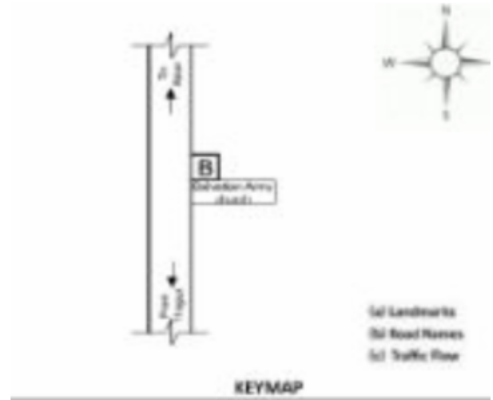

Google Map View

Polling Station Building Front View

Polling Station Front View

Cad View

Key MAP View

1	SOO1528660	பெயர் : செல்வ கனி - கணவர் பெயர்: ஐய்யாபன் - வீட்டு எண் : 1-9 வயது : 44 பாலினம் : பெண்	Photo is available	2	SOO1992387	பெயர் : கிருஷ்ணன் தந்தையின் பெயர்: இசக்கிமுத்து வீட்டு எண் : 2-111 வயது : 69 பாலினம் : ஆண்	Photo is available	3	SOO2930600	பெயர் : முத்து குமார் தந்தையின் பெயர்: மாரியம்மாள் வீட்டு எண் : 2-919ஏ வயது : 25 பாலினம் : ஆண்	Photo is available
4	KVF2531770	பெயர் : வனஜா கணவர் பெயர்: வள்ளுவன் - வீட்டு எண் : 3-45A வயது : 51 பாலினம் : பெண்	Photo is available	5	SOO3262227	பெயர் : அகிலா சுதர்சன் கணவர் பெயர்: ஐயப்பன் வீட்டு எண் : 5-89 ஈ வயது : 29 பாலினம் : பெண்	Photo is available	6	SOO3251469	பெயர் : ர அனுஷியா தந்தையின் பெயர்: ரவிசுதாஸ் வீட்டு எண் : 5/132 வயது : 20 பாலினம் : பெண்	Photo is available
7	SOO1803949	பெயர் : சுரேஷ் - தந்தையின் பெயர்: முத்து கிருஷ்ணன் வீட்டு எண் : 6-39A வயது : 55 பாலினம் : ஆண்	Photo is available	8	SOO1803923	பெயர் : புனிதவல்லி - கணவர் பெயர்: சுரேஷ் - வீட்டு எண் : 6-39A வயது : 49 பாலினம் : பெண்	Photo is available	9	SOO1803998	பெயர் : பொன்செல்வம் - கணவர் பெயர்: புஷ்பாகரன் - வீட்டு எண் : 6-64 வயது : 40 பாலினம் : பெண்	Photo is available
10	SOO2931483	பெயர் : மணிகண்ட பிரபு தந்தையின் பெயர்: முத்து வீட்டு எண் : 6-71 வயது : 27 பாலினம் : ஆண்	Photo is available	11	SOO2931442	பெயர் : பகவதி ஸ்ரீ தந்தையின் பெயர்: முத்து வீட்டு எண் : 6-71 வயது : 26 பாலினம் : பெண்	Photo is available	12	SOO2017135	பெயர் : சண்முகவடிவு கணவர் பெயர்: கிருஷ்ணன் வீட்டு எண் : 6-81 வயது : 41 பாலினம் : பெண்	Photo is available
13	SOO2053684	பெயர் : ஸ்ரீதேவி கணவர் பெயர்: நாகராஜன் வீட்டு எண் : 6-94 வயது : 31 பாலினம் : பெண்	Photo is available	14	SOO2017044	பெயர் : சிவகாமி தந்தையின் பெயர்: நாகராஜன் வீட்டு எண் : 6-94-1 வயது : 28 பாலினம் : பெண்	Photo is available	15	SOO3148947	பெயர் : பிரியதர்ஷினி மு கு கணவர் பெயர்: சுரேஷ் வீட்டு எண் : 6/95 வயது : 38 பாலினம் : பெண்	Photo is available
16	KVF2531838	பெயர் : மணி தந்தையின் பெயர்: பொன்மணிநாடார் வீட்டு எண் : 6-97-1 வயது : 63 பாலினம் : ஆண்	Photo is available	17	KVF2531820	பெயர் : ஜெபாசந்திரகுமாரி கணவர் பெயர்: மணி - வீட்டு எண் : 6-97-1 வயது : 50 பாலினம் : பெண்	Photo is available	18	SOO2067536	பெயர் : மஜிபா தந்தையின் பெயர்: மணி வீட்டு எண் : 6-97-1 வயது : 26 பாலினம் : பெண்	Photo is available
19	SOO2128122	பெயர் : மஹிபா தந்தையின் பெயர்: மணி வீட்டு எண் : 6/97-1 வயது : 25 பாலினம் : பெண்	Photo is available	20	SOO1803832	பெயர் : கணேஷ் - தந்தையின் பெயர்: ஆறுமுகம் - வீட்டு எண் : 6-98A வயது : 30 பாலினம் : ஆண்	Photo is available	21	KVF3161874	பெயர் : கிருஷ்ணன் தந்தையின் பெயர்: சாமிஆசாரி - வீட்டு எண் : 6-100பி வயது : 77 பாலினம் : ஆண்	Photo is available
22	SOO2747947	பெயர் : கமலம் கணவர் பெயர்: கிருஷ்ணன் - வீட்டு எண் : 6-100பி வயது : 67 பாலினம் : பெண்	Photo is available	23	KVF2071066	பெயர் : சிதம்பரதாணு தந்தையின் பெயர்: கிருஷ்ணன் - வீட்டு எண் : 6-100பி வயது : 42 பாலினம் : ஆண்	Photo is available	24	SOO3081759	பெயர் : மகா ராஜா தந்தையின் பெயர்: தளவாய் வீட்டு எண் : 7-1 வயது : 32 பாலினம் : ஆண்	Photo is available
25	KVF1059963	பெயர் : நல்லசிவம்பிள்ளை தந்தையின் பெயர்: மாதேவன்பிள்ளை வீட்டு எண் : 9-1 வயது : 88 பாலினம் : ஆண்	Photo is available	26	SOO2747335	பெயர் : நாகம்மாள் கணவர் பெயர்: நல்லசிவம்பிள்ளை வீட்டு எண் : 9-1 வயது : 78 பாலினம் : பெண்	Photo is available	27	SOO2747343	பெயர் : மாதேவன்பிள்ளை தந்தையின் பெயர்: நல்லசிவம்பிள்ளை வீட்டு எண் : 9-1 வயது : 61 பாலினம் : ஆண்	Photo is available
28	KVF2071561	பெயர் : பவாணி கணவர் பெயர்: அன்பழகன் - வீட்டு எண் : 9-1 வயது : 44 பாலினம் : பெண்	Photo is available	29	SOO2151777	பெயர் : நவீனா தந்தையின் பெயர்: அன்பழகன் வீட்டு எண் : 9-1 வயது : 25 பாலினம் : பெண்	Photo is available	30	SOO3254562	பெயர் : மணிஷா ஏ பி தந்தையின் பெயர்: அன்பழகன் வீட்டு எண் : 9-1 வயது : 20 பாலினம் : பெண்	Photo is available