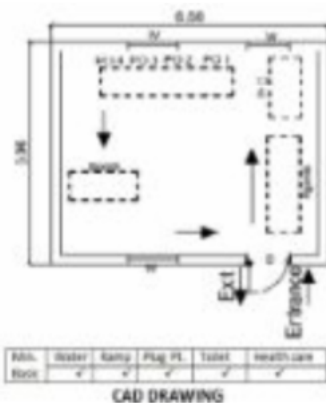

Google Map View

Polling Station Building Front View

Polling Station Front View

Cad View

Key MAP View

1	SOO1528660	பெயர் : செல்வ கனி - கணவர் பெயர்: ஐய்யாபன் - வீட்டு எண் : 1-9 வயது : 44 பாலினம் : பெண்	Photo is available	2	SOO1992387	பெயர் : கிருஷ்ணன் தந்தையின் பெயர்: இசக்கிமுத்து வீட்டு எண் : 2-111 வயது : 69 பாலினம் : ஆண்	Photo is available	3	SOO2930600	பெயர் : முத்து குமார் தந்தையின் பெயர்: மாரியம்மாள் வீட்டு எண் : 2-919ஏ வயது : 25 பாலினம் : ஆண்	Photo is available
4	KVF2531770	பெயர் : வனஜா கணவர் பெயர்: வள்ளுவன் - வீட்டு எண் : 3-45A வயது : 51 பாலினம் : பெண்	Photo is available	5	SOO3262227	பெயர் : அகிலா சுதர்சன் கணவர் பெயர்: ஐயப்பன் வீட்டு எண் : 5-89 ஈ வயது : 29 பாலினம் : பெண்	Photo is available	6	SOO3251469	பெயர் : ர அனுஷியா தந்தையின் பெயர்: ரவிசுதாஸ் வீட்டு எண் : 5/132 வயது : 20 பாலினம் : பெண்	Photo is available
7	SOO1803949	பெயர் : சுரேஷ் - தந்தையின் பெயர்: முத்து கிருஷ்ணன் வீட்டு எண் : 6-39A வயது : 55 பாலினம் : ஆண்	Photo is available	8	SOO1803923	பெயர் : புனிதவல்லி - கணவர் பெயர்: சுரேஷ் - வீட்டு எண் : 6-39A வயது : 49 பாலினம் : பெண்	Photo is available	9	SOO1803998	பெயர் : பொன்செல்வம் - கணவர் பெயர்: புஷ்பாகரன் - வீட்டு எண் : 6-64 வயது : 40 பாலினம் : பெண்	Photo is available
10	SOO2931483	பெயர் : மணிகண்ட பிரபு தந்தையின் பெயர்: முத்து வீட்டு எண் : 6-71 வயது : 27 பாலினம் : ஆண்	Photo is available	11	SOO2931442	பெயர் : பகவதி ஸ்ரீ தந்தையின் பெயர்: முத்து வீட்டு எண் : 6-71 வயது : 26 பாலினம் : பெண்	Photo is available	12	SOO2017135	பெயர் : சண்முகவடிவு கணவர் பெயர்: கிருஷ்ணன் வீட்டு எண் : 6-81 வயது : 41 பாலினம் : பெண்	Photo is available
13	SOO2053684	பெயர் : ஸ்ரீதேவி கணவர் பெயர்: நாகராஜன் வீட்டு எண் : 6-94 வயது : 31 பாலினம் : பெண்	Photo is available	14	SOO2017044	பெயர் : சிவகாமி தந்தையின் பெயர்: நாகராஜன் வீட்டு எண் : 6-94-1 வயது : 28 பாலினம் : பெண்	Photo is available	15	SOO3148947	பெயர் : பிரியதர்ஷினி மு கு கணவர் பெயர்: சுரேஷ் வீட்டு எண் : 6/95 வயது : 38 பாலினம் : பெண்	Photo is available
16	KVF2531838	பெயர் : மணி தந்தையின் பெயர்: பொன்மணிநாடார் வீட்டு எண் : 6-97-1 வயது : 63 பாலினம் : ஆண்	Photo is available	17	KVF2531820	பெயர் : ஜெபாசந்திரகுமாரி கணவர் பெயர்: மணி - வீட்டு எண் : 6-97-1 வயது : 50 பாலினம் : பெண்	Photo is available	18	SOO2067536	பெயர் : மஜிபா தந்தையின் பெயர்: மணி வீட்டு எண் : 6-97-1 வயது : 26 பாலினம் : பெண்	Photo is available
19	SOO2128122	பெயர் : மஹிபா தந்தையின் பெயர்: மணி வீட்டு எண் : 6/97-1 வயது : 25 பாலினம் : பெண்	Photo is available	20	SOO1803832	பெயர் : கணேஷ் - தந்தையின் பெயர்: ஆறுமுகம் - வீட்டு எண் : 6-98A வயது : 30 பாலினம் : ஆண்	Photo is available	21	KVF3161874	பெயர் : கிருஷ்ணன் தந்தையின் பெயர்: சாமிஆசாரி - வீட்டு எண் : 6-100பி வயது : 77 பாலினம் : ஆண்	Photo is available
22	SOO2747947	பெயர் : கமலம் கணவர் பெயர்: கிருஷ்ணன் - வீட்டு எண் : 6-100பி வயது : 67 பாலினம் : பெண்	Photo is available	23	KVF2071066	பெயர் : சிதம்பரதாணு தந்தையின் பெயர்: கிருஷ்ணன் - வீட்டு எண் : 6-100பி வயது : 42 பாலினம் : ஆண்	Photo is available	24	SOO3081759	பெயர் : மகா ராஜா தந்தையின் பெயர்: தளவாய் வீட்டு எண் : 7-1 வயது : 32 பாலினம் : ஆண்	Photo is available
25	KVF1059963	பெயர் : நல்லசிவம்பிள்ளை தந்தையின் பெயர்: மாதேவன்பிள்ளை வீட்டு எண் : 9-1 வயது : 88 பாலினம் : ஆண்	Photo is available	26	SOO2747335	பெயர் : நாகம்மாள் கணவர் பெயர்: நல்லசிவம்பிள்ளை வீட்டு எண் : 9-1 வயது : 78 பாலினம் : பெண்	Photo is available	27	SOO2747343	பெயர் : மாதேவன்பிள்ளை தந்தையின் பெயர்: நல்லசிவம்பிள்ளை வீட்டு எண் : 9-1 வயது : 61 பாலினம் : ஆண்	Photo is available
28	KVF2071561	பெயர் : பவாணி கணவர் பெயர்: அன்பழகன் - வீட்டு எண் : 9-1 வயது : 44 பாலினம் : பெண்	Photo is available	29	SOO2151777	பெயர் : நவீனா தந்தையின் பெயர்: அன்பழகன் வீட்டு எண் : 9-1 வயது : 25 பாலினம் : பெண்	Photo is available	30	SOO3254562	பெயர் : மணிஷா ஏ பி தந்தையின் பெயர்: அன்பழகன் வீட்டு எண் : 9-1 வயது : 20 பாலினம் : பெண்	Photo is available